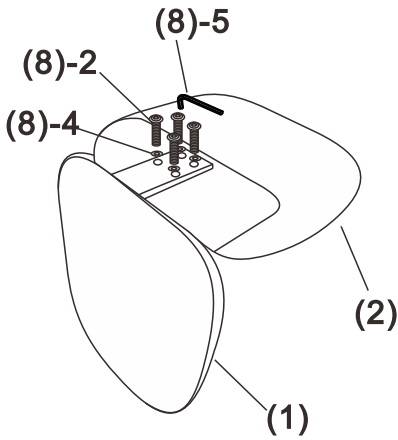

ITEM NAME / NOM D'ITEM : LIONEL OFFICE CHAIR

ITEM # / NO. ITEM : 109528 (BEIGE)

Enquiry : parts@zuomod.com

PARTS LIST / Liste des pièces

(1)	(2)	(3)	(4)	(5)
 X1	 X1	 X2	 X1	 X1
(6)	(7)	(8)		
 X1	 X5	1.  x2 6*30mm	4.  x14	
		2.  x4 6*30mm	5.  x1 M4	
		3.  x8 6*25mm	6.  x1 M5	

INSTRUCTIONS

A

B

C

C