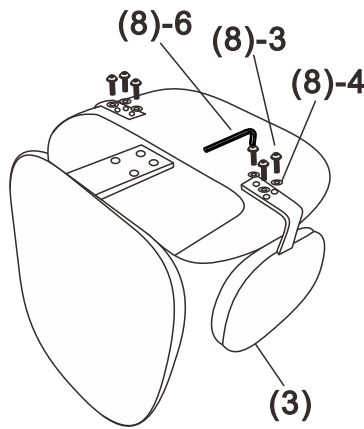

ITEM NAME / NOM D'ITEM : LIONEL OFFICE CHAIR

ITEM # / NO. ITEM : 109528 (BEIGE)

Enquiry : parts@zuomod.com

PARTS LIST / Liste des pièces

(1)	(2)	(3)	(4)	(5)
X1	X1	X2	X1	X1
(6)	(7)	(8)		
X1	X5	1. x2 6*30mm	4. x14	
		2. x4 6*30mm	5. x1 M4	
		3. x8 6*25mm	6. x1 M5	

INSTRUCTIONS

A

B

C

C