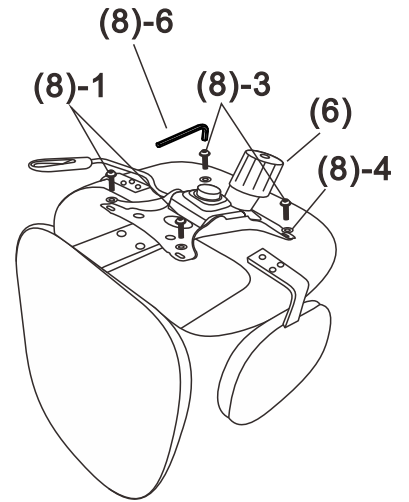

ITEM NAME / NOM D'ITEM : LIONEL OFFICE CHAIR

ITEM # / NO. ITEM : 109528 (BEIGE)

Enquiry : parts@zuomod.com

PARTS LIST / Liste des pièces

(1)	(2)	(3)	(4)	(5)
 X1	 X1	 X2	 X1	 X1
(6)	(7)	(8)		
 X1	 X5	1.  x2 6*30mm	4.  x14	
		2.  x4 6*30mm	5.  x1 M4	
		3.  x8 6*25mm	6.  x1 M5	

INSTRUCTIONS

A

B

C

C