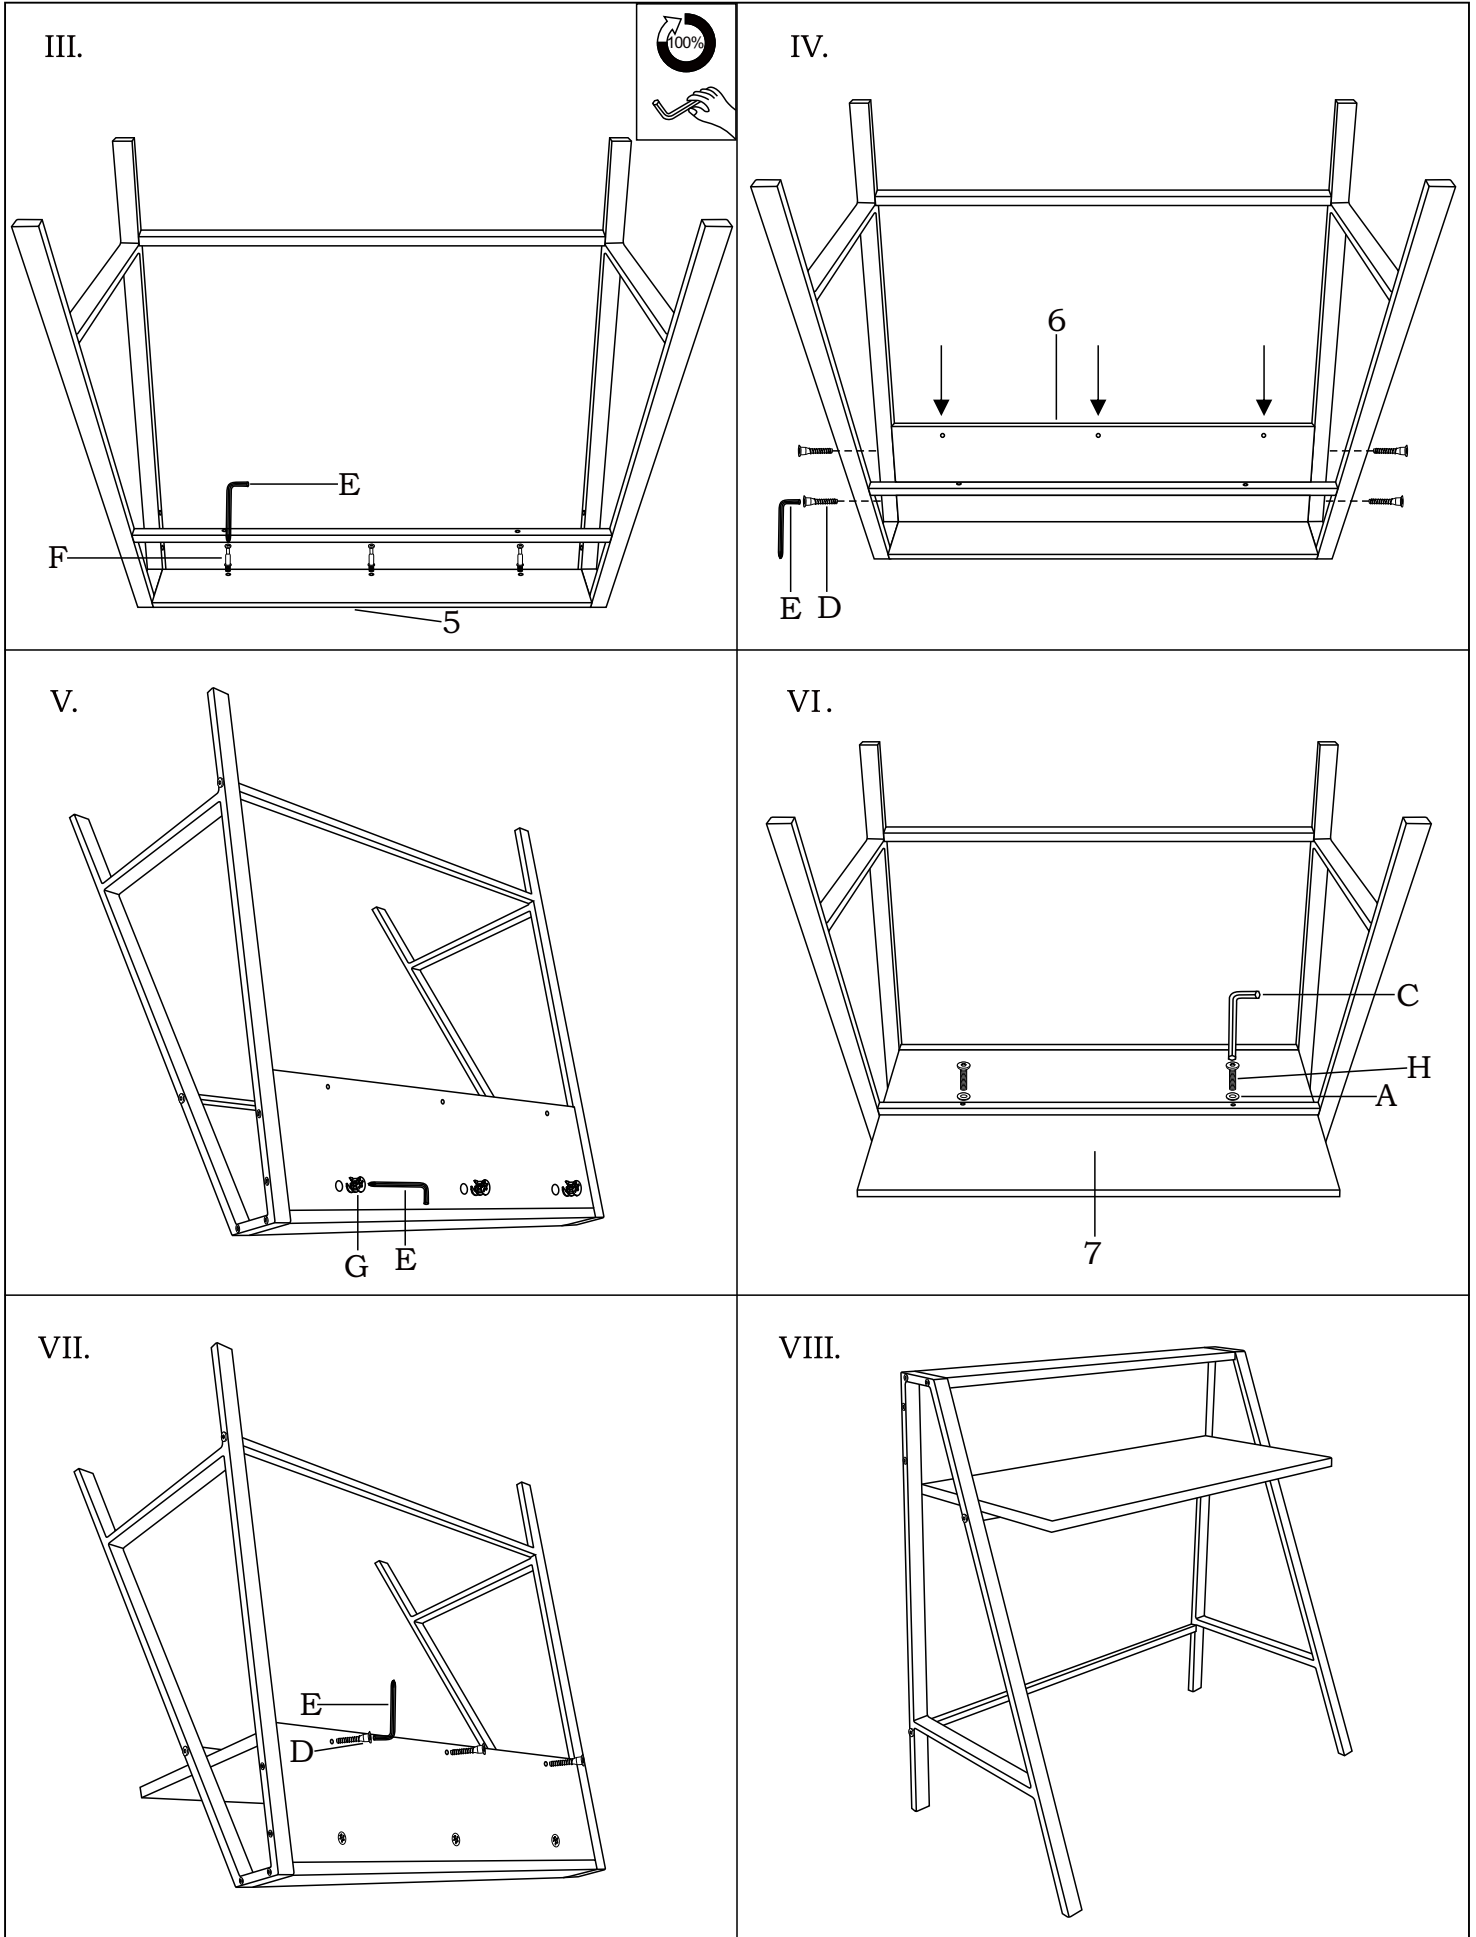

For missing parts or damaged parts, please call /
Pour pièce manquante ou endommagée, veuillez appeler:

(USA) 1-866-798-6663