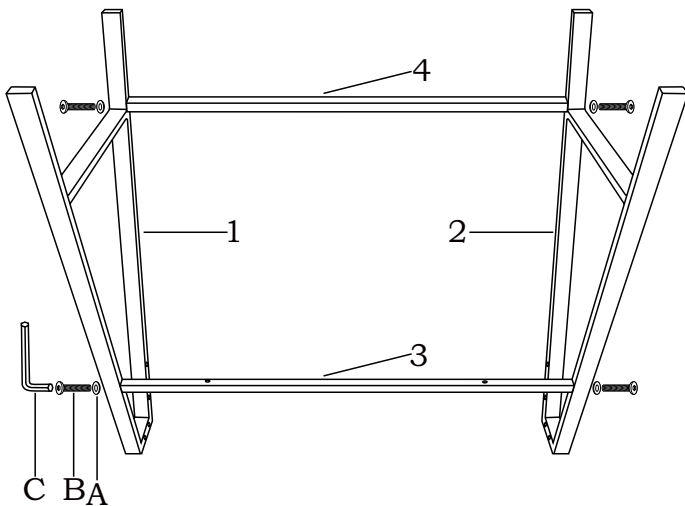

ITEM NAME/NOM D'ITEM: POLAND DESK
ITEM # /NO.ITEM: 109280

PARTS LIST/LISTE DES PIÈCES

(1)	(2)	(3)
x1	x1	x1
x1	x1	x1
x1		

(8)

- A. Ø14mm x6   B. M6x45mm x4   C. 5mm x1
- D. 7x50mm x11   E. 4mm x1   F. x3
- G. x3   H. M6x30mm x2

ASSEMBLY INSTRUCTIONS/INSTRUCTIONS D'ASSEMBLAGE

I.