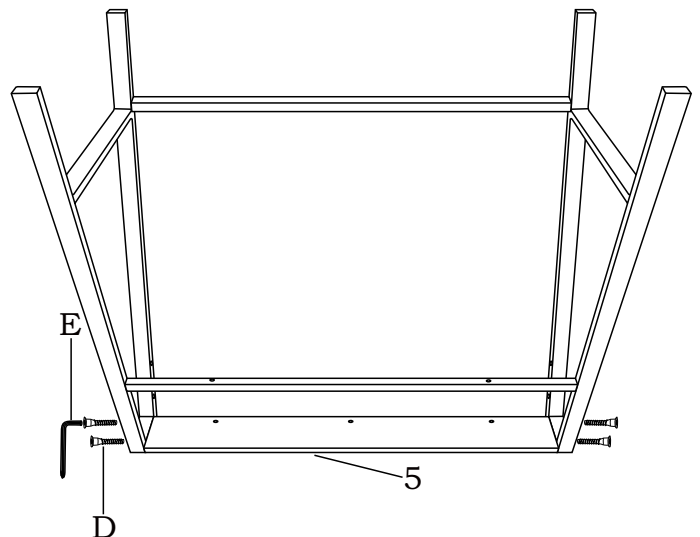

ITEM NAME/NOM D'ITEM: POLAND DESK
ITEM # /NO.ITEM: 109280

PARTS LIST/LISTE DES PIÈCES

(1)	(2)	(3)
x1	x1	x1
x1	x1	x1
x1		

(8)

- A. Ø14mm x6   B. M6x45mm x4   C. 5mm x1
- D. 7x50mm x11   E. 4mm x1   F. x3
- G. x3   H. M6x30mm x2

ASSEMBLY INSTRUCTIONS/INSTRUCTIONS D'ASSEMBLAGE

I.

II.