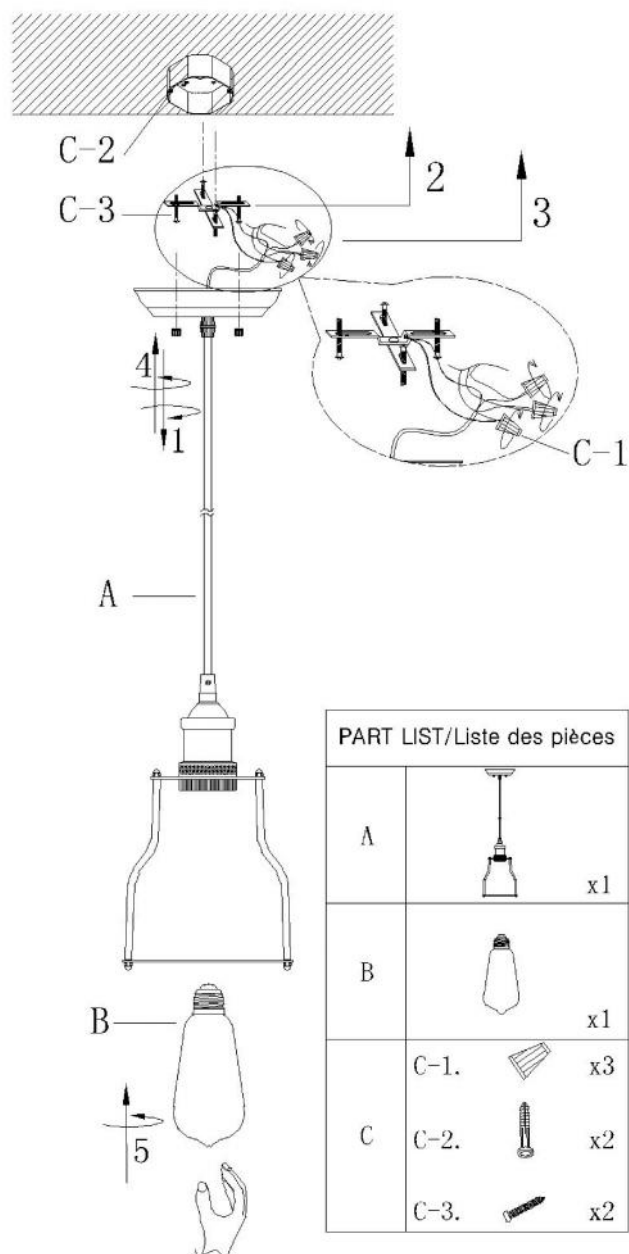

# 98256, Adamite Ceiling Lamp

## Assembly Instructions:

1. Before assembling, turn off the main power source.
2. Use one (1) E26 Max. 40W light bulb.
3. To avoid scratches and damages, do not use hard or sharp tools to assemble the lamp.
4. For their safety, keep children away from the electric parts of this lamp.

## Instructions d'Assemblage:

1. Avant l'assemblage, couper la source d'alimentation du courant électrique.
2. Utiliser une ampoule (1) E26 Max 40W.
3. Pour éviter de faire des égratignures et dommages, ne pas se servir d'outils durs ou pointus pour l'assemblage de cette lampe.
4. Pour leur protection, tenir les enfants loin des conduits électriques.