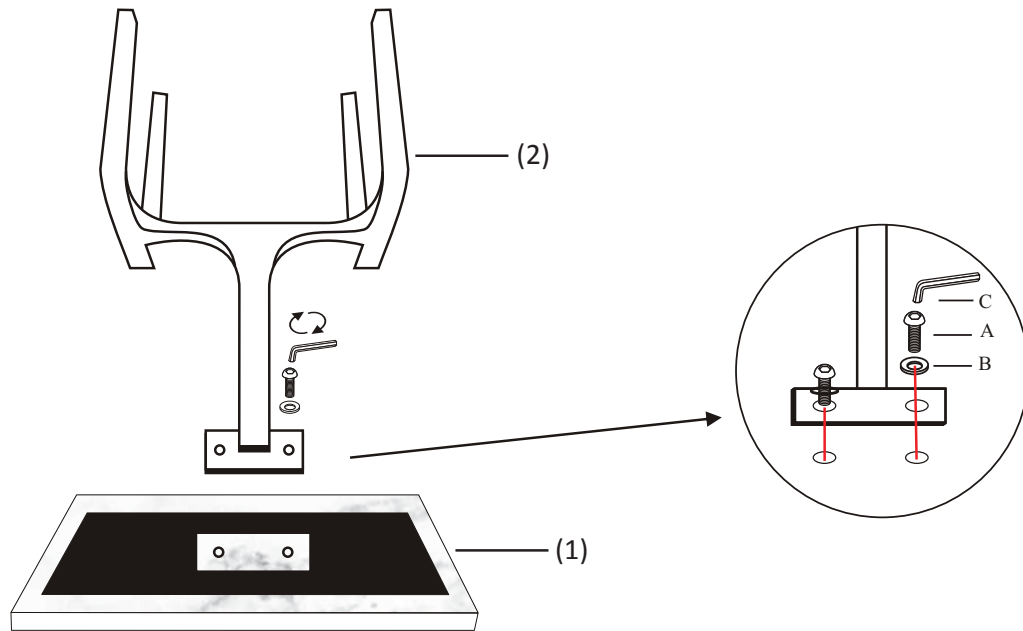

ITEM NAME / NOM D'ITEM : CLEMENT SIDE TABLE

ITEM # / NO.ITEM: 101512

PARTS LIST/LISTE DES PIÈCES

(1)	(2)	(3)		
		A ∅ 1/4" X 5/8" (6x16mm) Allen Head Bolt x6	B ∅ 1/4" Flat Washer x6	C Allen Wrench x1

ASSEMBLY INSTRUCTIONS/INSTRUCTIONS D'ASSEMBLAGE

I