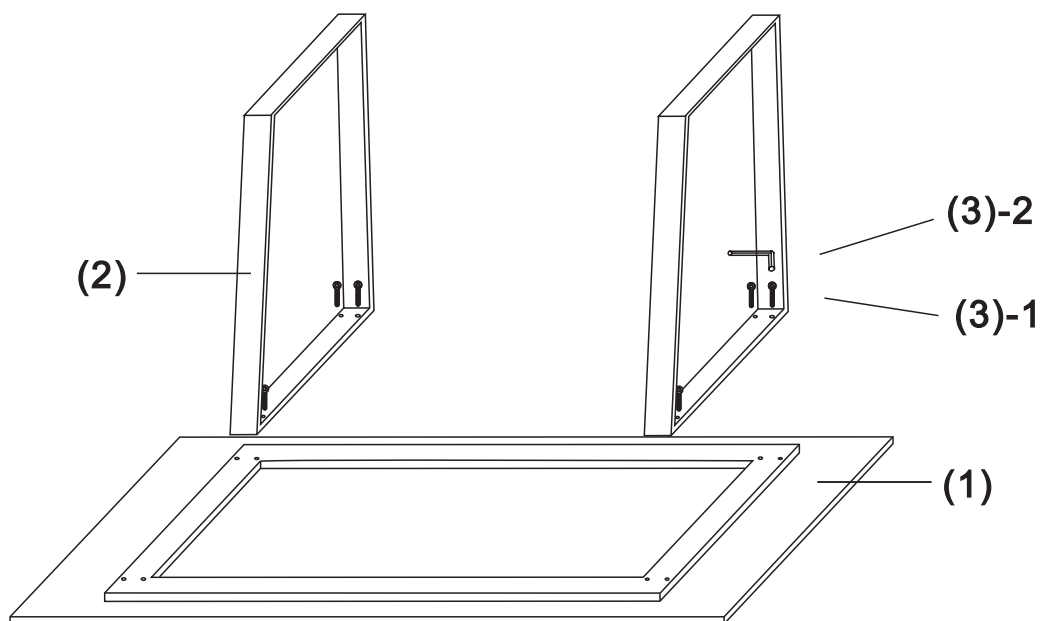

ITEM NAME /NOM D' ITEM:ATLAS DINING TABLE

ITEM # /NO. ITEM:100652 (GOLD) 100707 (BRUSHED SS)

Enquiry:parts@zuomod.com

PART LIST/Liste des pièces

(1)	(2)	(3)
 X1	 X2	1.  X8 M8*30 2.  X1

INSTRUCTION

A

B