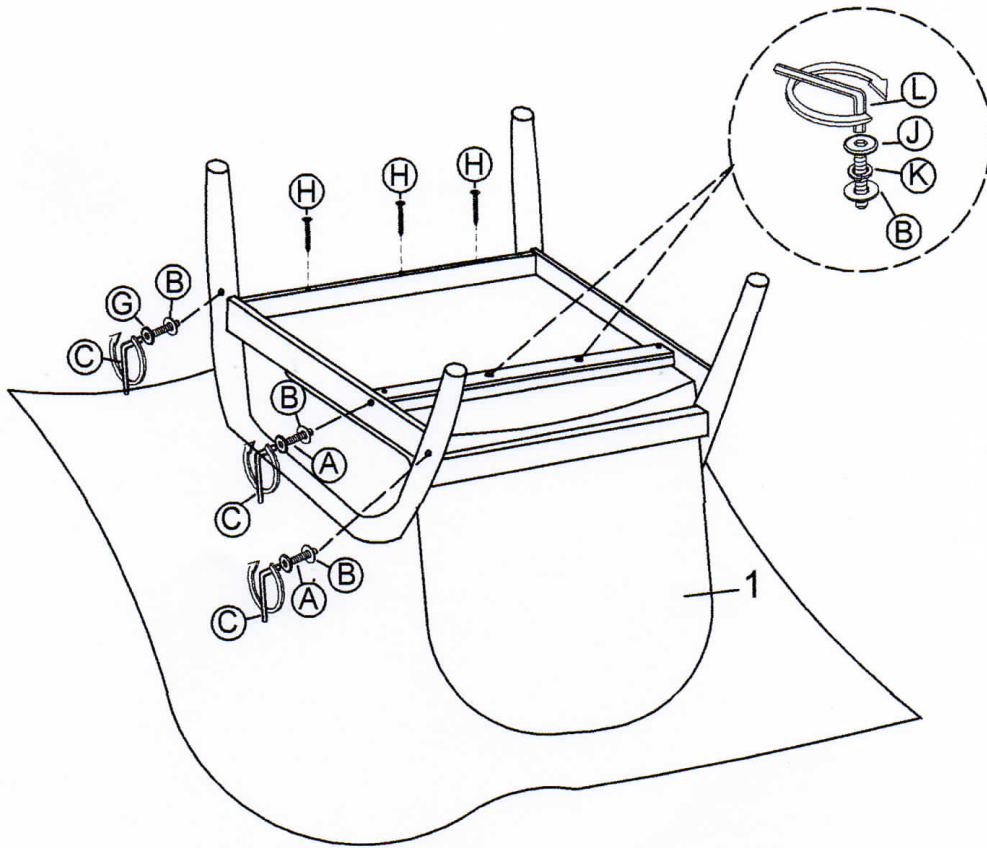

ZUO[®]

ITEM NAME/NOM D'ITEM: BULLY LOUNGE CHAIR

ITEM # /NO.ITEM: 100534A/100535A/100536A

PARTS LIST / LISTE DES PIÈCES

1	2	3	8
 x 1	 x 1	 x 1	A.  M8X60MM x 4 B.  M8X17MM x 8 C.  M5 x 1 D.  M10X40MM x 6 E.  M8X18MM x 4 F.  x 6 G.  M8X80MM x 2 H.  M4X45MM x 3 I.  x 4 J.  M6X45MM x 2 K.  M6 x 2 L.  M4 x 1
4	5	6	7
 "BACK LEG" x 1 (finger)	 "FRONT LEG" x 1 (finger)	 x 1 (flat)	 x 2

ASSEMBLY INSTRUCTIONS / INSTRUCTIONS D'ASSEMBLAGE

ZUO®

III

IV

For missing parts or damaged parts, please call

USA

1-866-798-6663

Canada

514-382-6661

AI-4-171115

ITEM NAME/NOM D'ITEM: BULLY OTTOMAN

ITEM #/NO. ITEM: 100534B/100535B/100536B

PARTS LIST/LISTE DES PIÈCES

(1)	(2)	(3)	(4)
 <p style="text-align: right;">x1</p>	 <p style="text-align: right;">x2</p>	 <p style="text-align: right;">x2</p>	A.  M6 x L45mm x4
			B.  M6 x4
			C.  M4 x L32mm x4
			D.  M6 x4
			E.  10 x L40mm x8
			F.  PASTE PAD x4
			G.  6mm x1