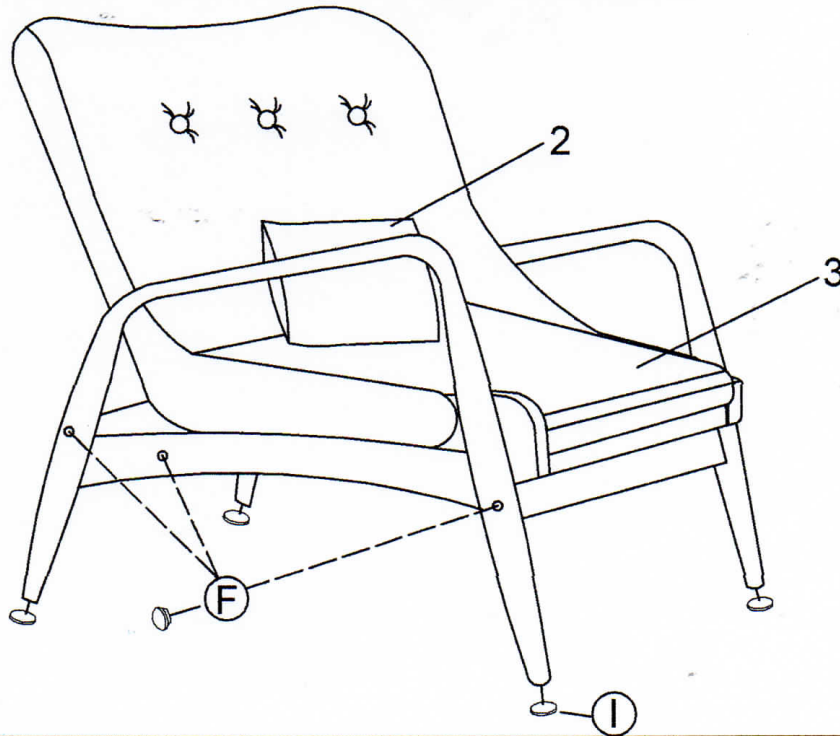

ZUO[®]

ITEM NAME/NOM D'ITEM: BULLY LOUNGE CHAIR

ITEM # /NO.ITEM: 100534A/100535A/100536A

PARTS LIST / LISTE DES PIÈCES

1	2	3	8
 x 1	 x 1	 x 1	A.  M8X60MM x 4 B.  M8X17MM x 8 C.  M5 x 1 D.  M10X40MM x 6 E.  M8X18MM x 4 F.  x 6 G.  M8X80MM x 2 H.  M4X45MM x 3 I.  x 4 J.  M6X45MM x 2 K.  M6 x 2 L.  M4 x 1
4	5	6	7
 "BACK LEG" x 1 (finger)	 "FRONT LEG" x 1 (finger)	 x 1 (flat)	 x 2

ASSEMBLY INSTRUCTIONS / INSTRUCTIONS D'ASSEMBLAGE

ZUO®

III

IV

For missing parts or damaged parts, please call

USA

1-866-798-6663

Canada

514-382-6661

AI-4-171115

ITEM NAME/NOM D'ITEM: BULLY OTTOMAN

ITEM #/NO. ITEM: 100534B/100535B/100536B

PARTS LIST/LISTE DES PIÈCES

(1)	(2)	(3)	(4)
 <p style="text-align: right;">x1</p>	 <p style="text-align: right;">x2</p>	 <p style="text-align: right;">x2</p>	A.  M6 x L45mm x4
			B.  M6 x4
			C.  M4 x L32mm x4
			D.  M6 x4
			E.  10 x L40mm x8
			F.  PASTE PAD x4
			G.  6mm x1