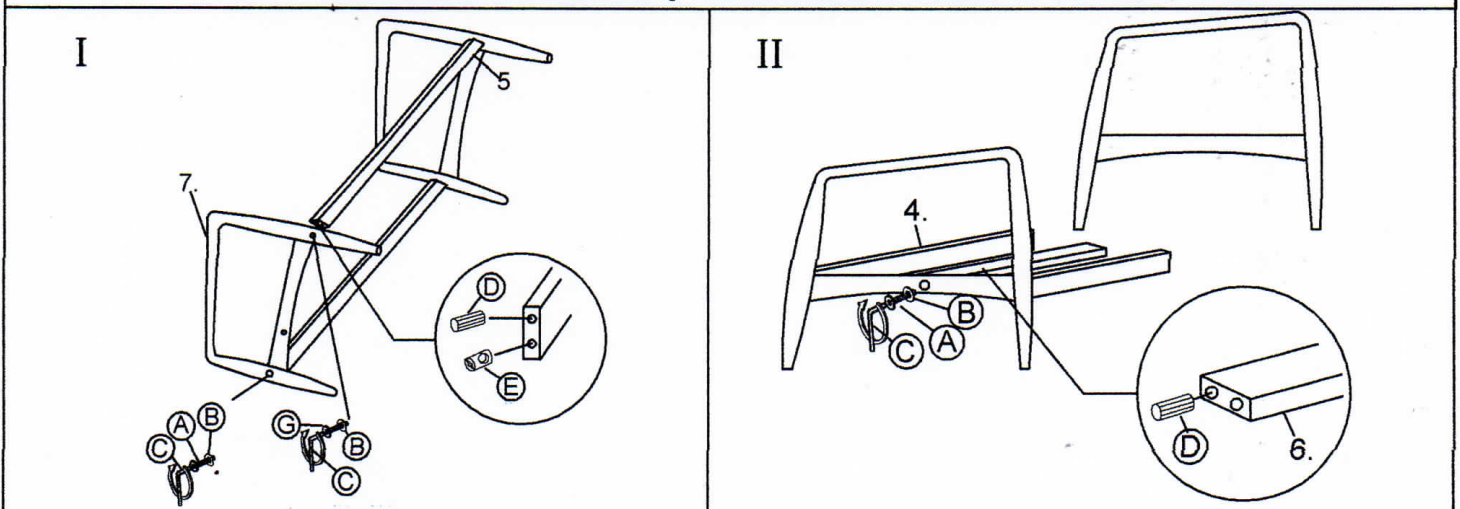

ZUO[®]

ITEM NAME/NOM D'ITEM: BULLY LOUNGE CHAIR

ITEM # /NO.ITEM: 100534A/100535A/100536A

PARTS LIST / LISTE DES PIÈCES

1	2	3	8
 x 1	 x 1	 x 1	A.  M8X60MM x 4 B.  M8X17MM x 8 C.  M5 x 1 D.  M10X40MM x 6 E.  M8X18MM x 4 F.  x 6 G.  M8X80MM x 2 H.  M4X45MM x 3 I.  x 4 J.  M6X45MM x 2 K.  M6 x 2 L.  M4 x 1
4	5	6	7
 "BACK LEG" x 1 (finger)	 "FRONT LEG" x 1 (finger)	 x 1 (flat)	 x 2

ASSEMBLY INSTRUCTIONS / INSTRUCTIONS D'ASSEMBLAGE

ZUO®

III

IV

For missing parts or damaged parts, please call

USA

1-866-798-6663

Canada

514-382-6661

AI-4-171115

ITEM NAME/NOM D'ITEM: BULLY OTTOMAN

ITEM #/NO. ITEM: 100534B/100535B/100536B

PARTS LIST/LISTE DES PIÈCES

(1)	(2)	(3)	(4)
 <p style="text-align: right;">x1</p>	 <p style="text-align: right;">x2</p>	 <p style="text-align: right;">x2</p>	A.  M6 x L45mm x4
			B.  M6 x4
			C.  M4 x L32mm x4
			D.  M6 x4
			E.  10 x L40mm x8
			F.  PASTE PAD x4
			G.  6mm x1