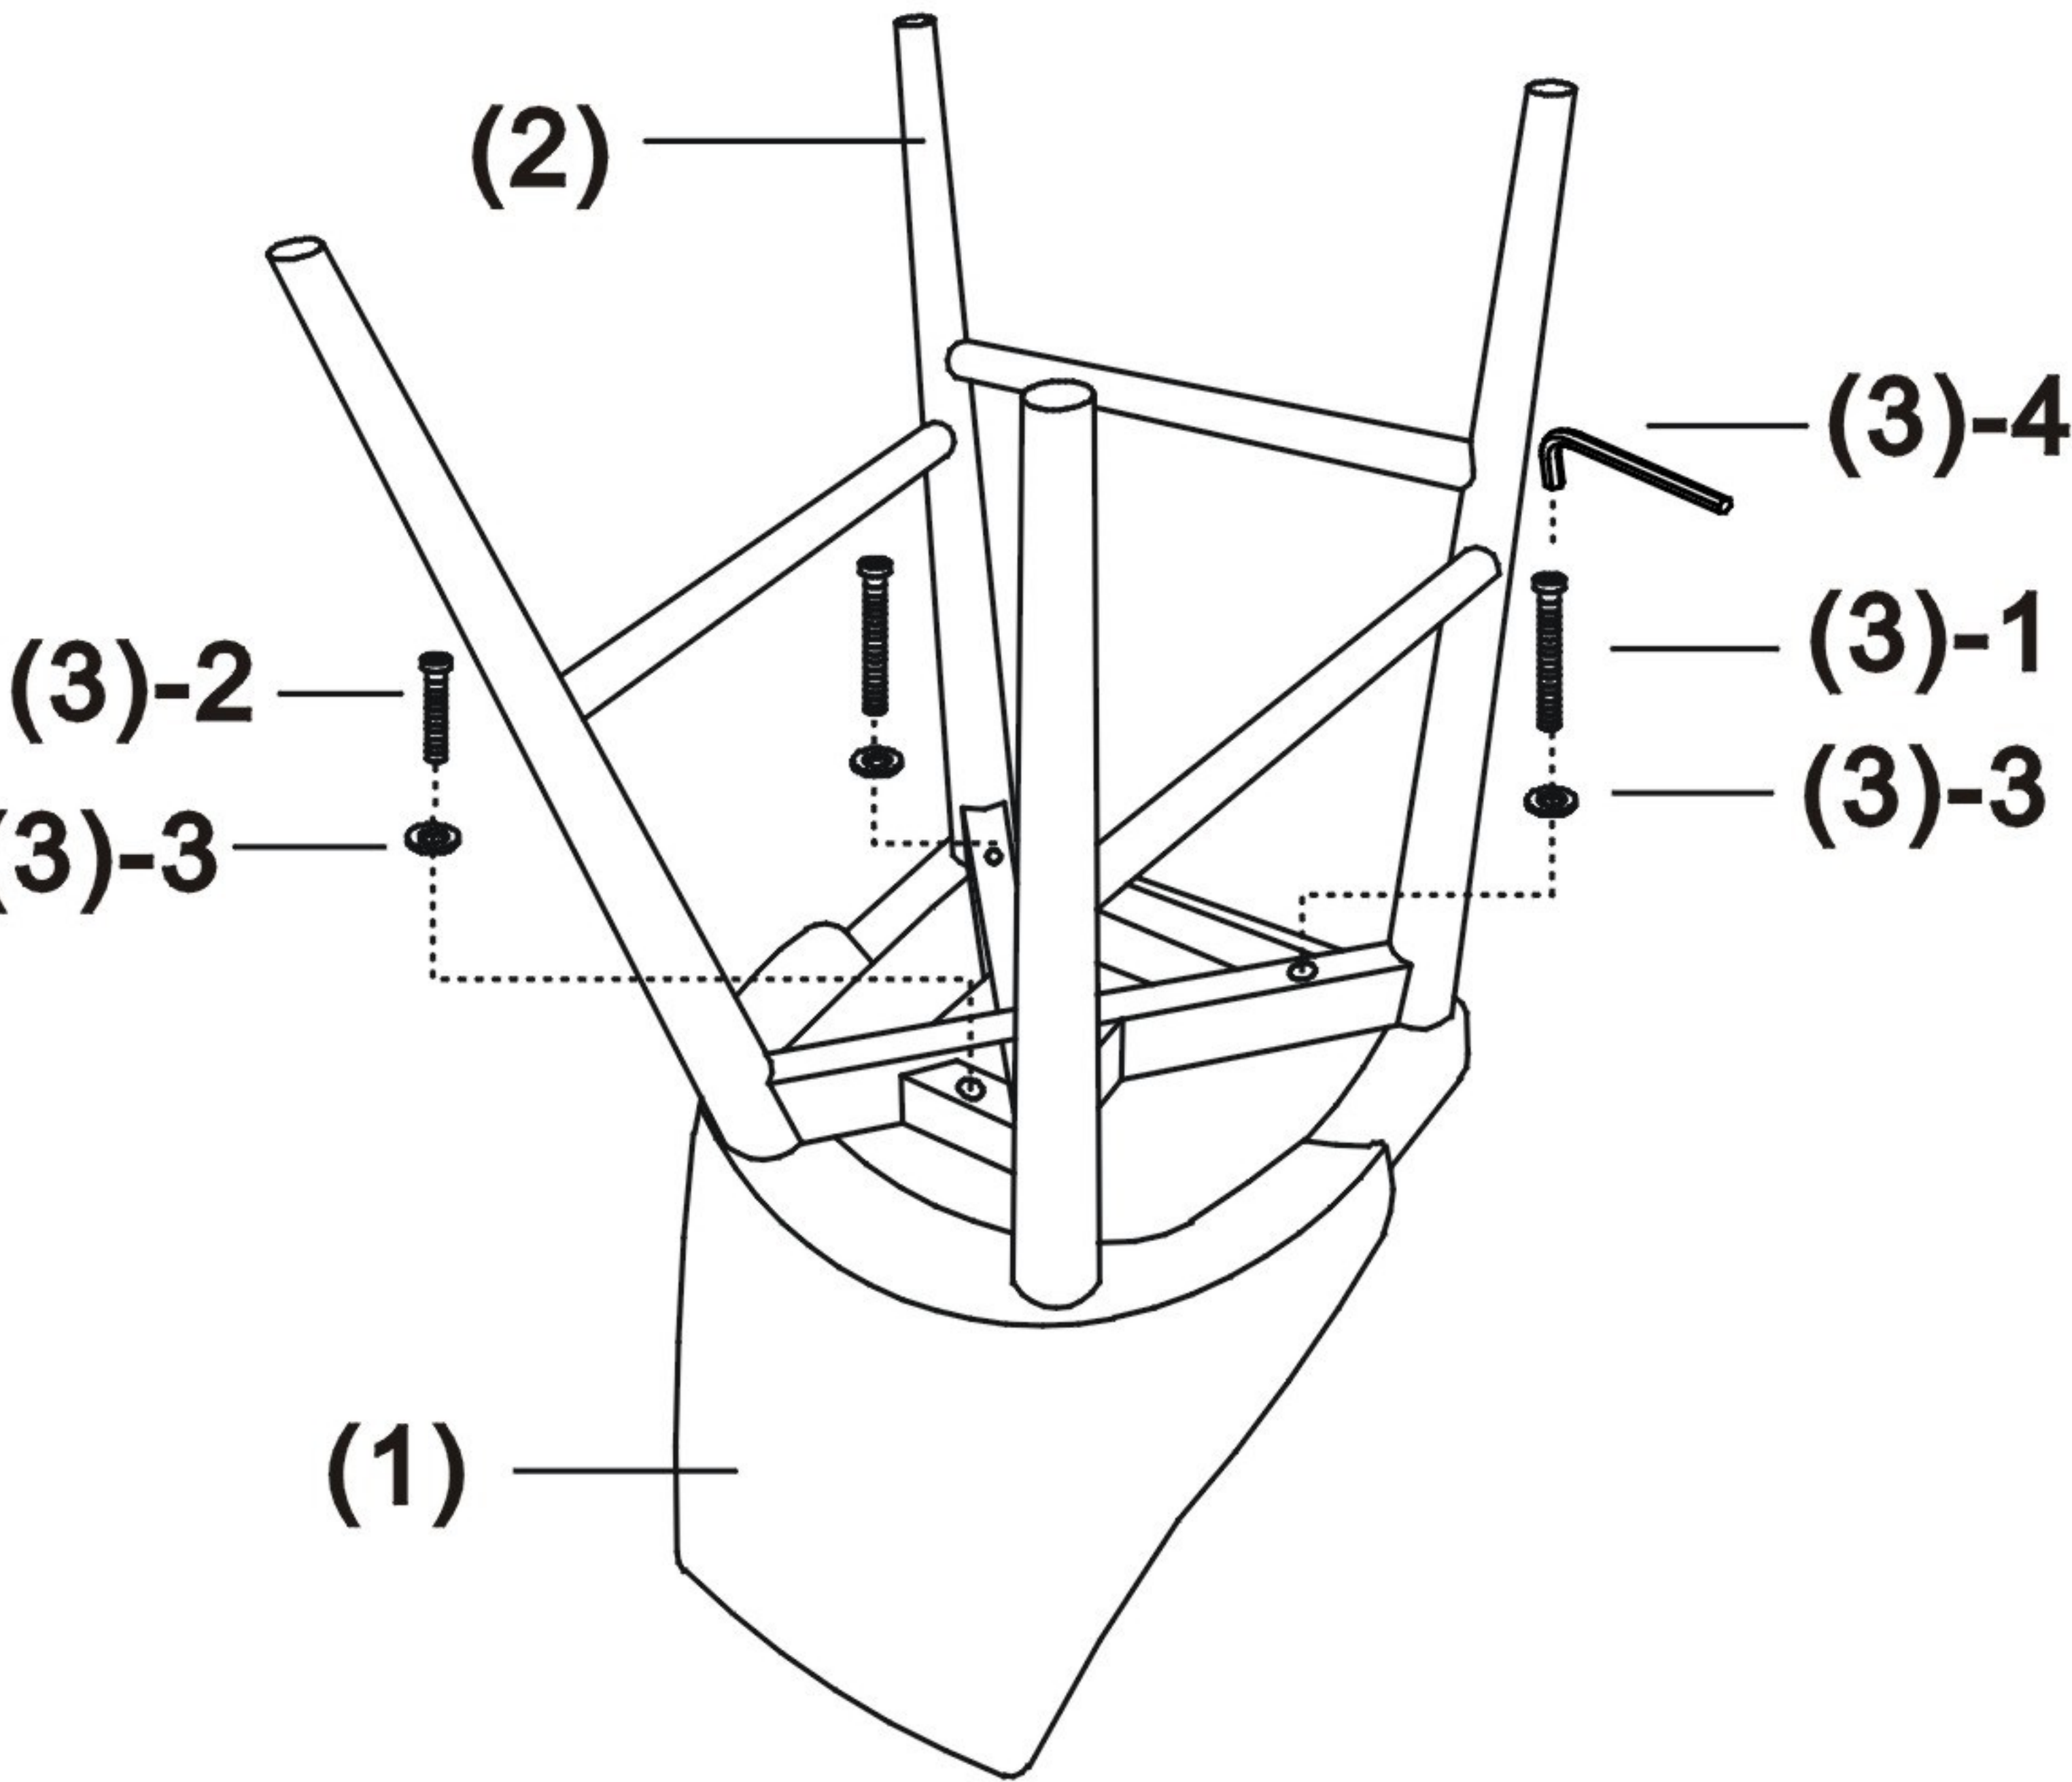

ITEM NAME /NOM D' ITEM:MOON BAR CHAIR  
ITEM # /NO. ITEM:100281 (BEIGE)  
100282 (DARK GRAY)

Enquiry:parts@zuomod.com

PART LIST/Liste des pièces

(1)	(2)	(3)
 X1	 X1	<div>1.  X2 M6*60mm</div> <div>2.  X1 M6*45mm</div> <div>3.  X3</div> <div>4.  X1</div>

INSTRUCTION

A

B