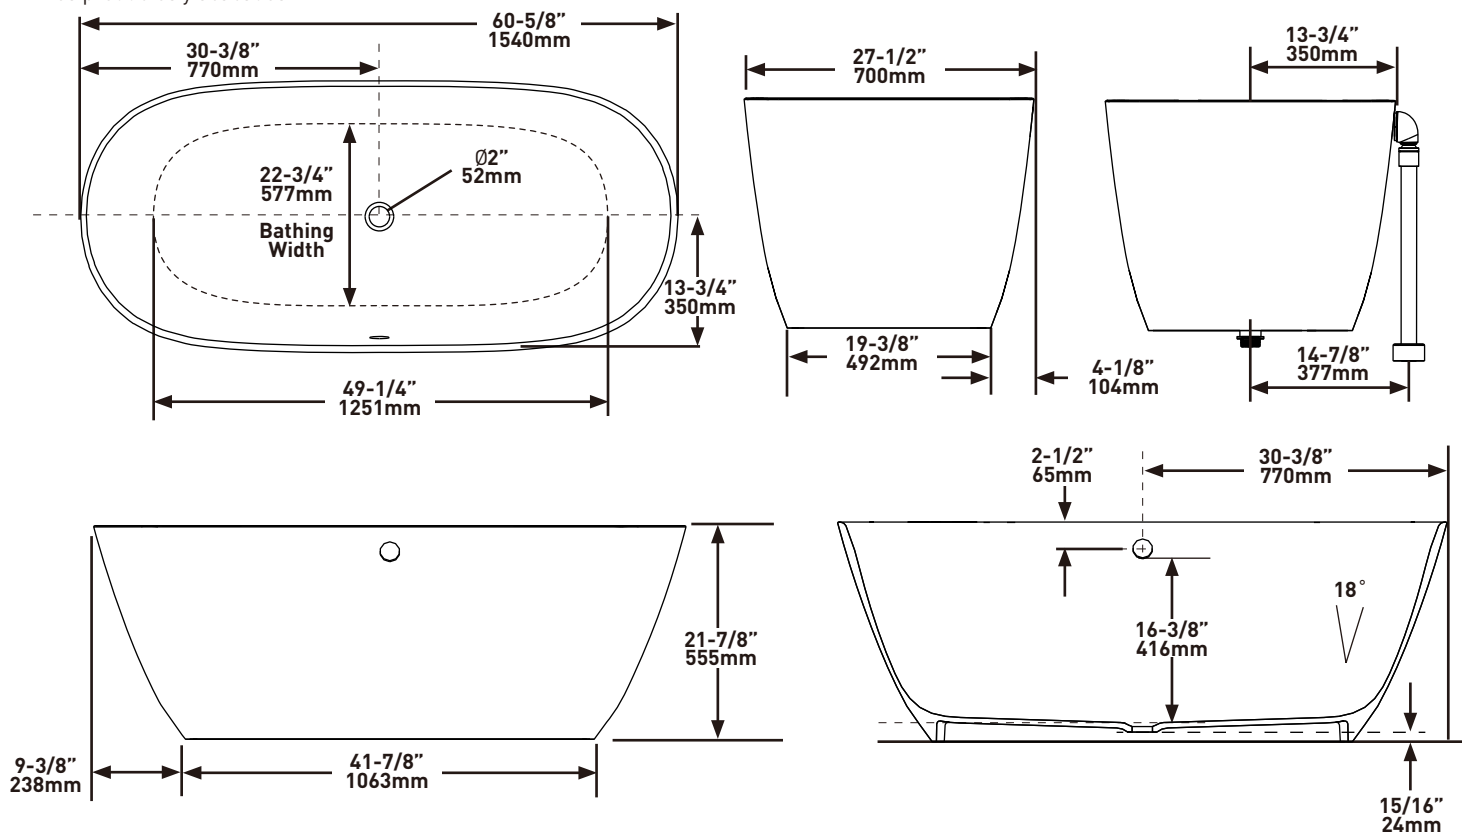

SHAPE

- Oval

SIZE

- Length: 60-5/8" (1540mm), Width: 27-1/2" (700mm), Height: 21-7/8" (555mm)

MATERIAL

- Volcanic Limestone

DRAIN HOLE

- Centered

FORME

- Ovale

DIMENSIONS

- Longueur : 60-5/8 po (1540 mm), Largeur : 27-1/2 po (700 mm), Hauteur : 21-7/8 po (555 mm),

MATÉRIAU

- Pierre calcaire volcanique blanche

ORIFICE D'ÉVACUATION

- Centré

ONTARIO
houseofrohl.ca/support
 1-800-287-5354

ESPECIFICACIONES

FORMA

- Ovalado

TAMAÑO

- Largo: 60-5/8" (1540 mm), Ancho: 27-1/2" (700 mm)
- Altura: 21-7/8" (555 mm)

MATERIAL

- Piedra caliza volcánica

LUSSARI™

Tina de baño sobrepuesta de 60" x 28" con orificio de desbordamiento

MODELOS: LU1-N-SW-OF, LU1M-N-SM-OF

For warranty or additional information, contact:

US Customers

U.S.A.
houseofrohl.com/support
 1-800-777-9762