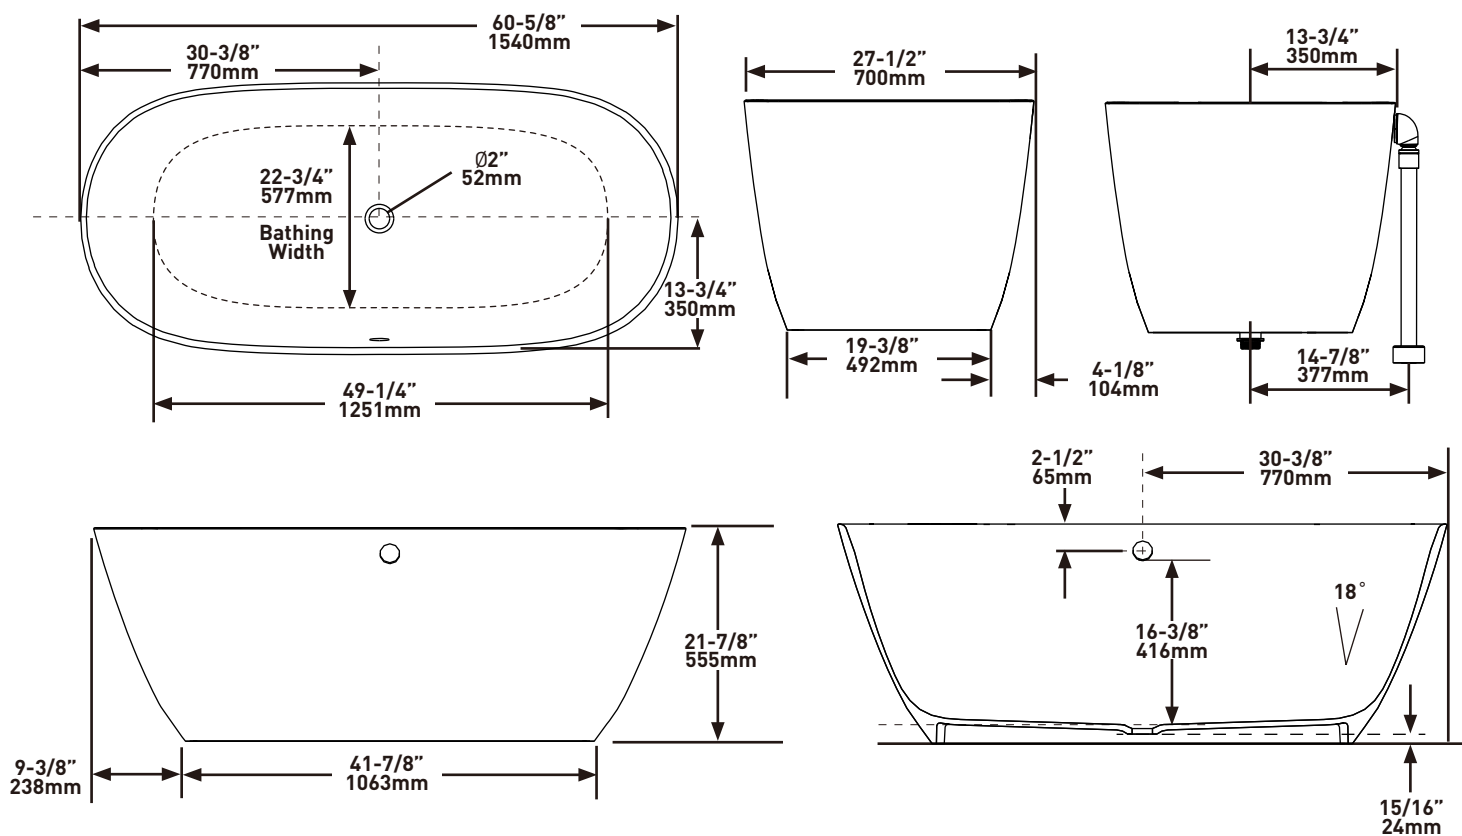

SHAPE

- Oval

SIZE

- Length: 60-5/8" (1540mm), Width: 27-1/2" (700mm), Height: 21-7/8" (555mm)

MATERIAL

- Volcanic Limestone

DRAIN HOLE

- Centered

FORME

- Ovale

DIMENSIONS

- Longueur : 60-5/8 po (1540 mm), Largeur : 27-1/2 po (700 mm), Hauteur : 21-7/8 po (555 mm),

MATÉRIAU

- Pierre calcaire volcanique blanche

ORIFICE D'ÉVACUATION

- Centré

SPÉCIFICATIONS

LUSSARI^{MC}

Baignoire de détente autoportante de 60 po x 28 po, avec ouverture de trop-plein

MODÈLES : LU1-N-SW-OF, LU1M-N-SM-OF

For warranty or additional information, contact:

US Customers

ONTARIO
houseofrohl.ca/support
 1-800-287-5354

ESPECIFICACIONES

FORMA

- Ovalado

TAMAÑO

- Largo: 60-5/8" (1540 mm), Ancho: 27-1/2" (700 mm)
- Altura: 21-7/8" (555 mm)

MATERIAL

- Piedra caliza volcánica