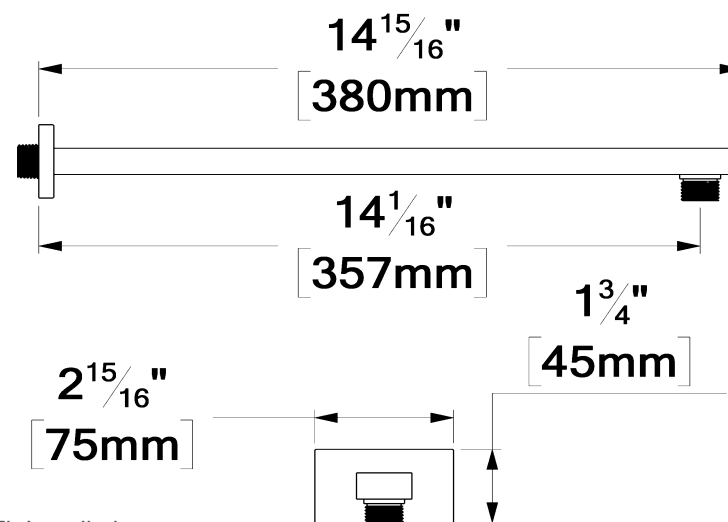

SA-602-XX

SPECIFICATION

- Shower arm wall-mounted solid brass
- Slip-fit installation
- Inlet 1/2in male NPT
- Limited lifetime warranty

FINISHES AVAILABLE

- Refer to the catalog for available finishes

CERTIFICATION

- ASME 112.118.1 / CSA B125.1

For more information about the product or before proceeding to any installation please consult the guide.
Products covered by a limited lifetime warranty against all manufacturing defects.

SPÉCIFICATION

- Bras de douche mural en laiton massif
- Installation Slip-fit
- Connexion 1/2po mâle NPT
- Garantie à vie limitée

FINIS DISPONIBLE

Se référer au catalogue pour les finis disponible

CERTIFICATION

- ASME 112.118.1 / CSA B125.1

Pour plus d'information sur le produit ou avant de procéder à toute installation veuillez consulter le guide.
Produits couverts par une garantie à vie limitée contre tout défaut de fabrication.

Slip-Fit Installation

The product may vary slightly from its dimension and appearance.

Les dimensions et l'aspect du produit peuvent varier légèrement de l'illustration