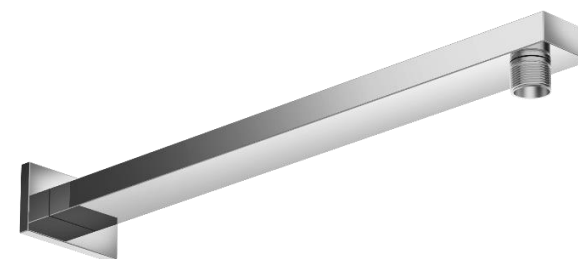

SA-602-XX

SPECIFICATION

- Shower arm wall-mounted solid brass
- Slip-fit installation
- Inlet 1/2in male NPT
- Limited lifetime warranty

FINISHES AVAILABLE

- Refer to the catalog for available finishes

CERTIFICATION

- ASME 112.118.1 / CSA B125.1

For more information about the product or before proceeding to any installation please consult the guide.
Products covered by a limited lifetime warranty against all manufacturing defects.

SPÉCIFICATION

- Bras de douche mural en laiton massif
- Installation Slip-fit
- Connexion 1/2po mâle NPT
- Garantie à vie limitée

FINIS DISPONIBLE

Se référer au catalogue pour les finis disponible

CERTIFICATION

- ASME 112.118.1 / CSA B125.1

Pour plus d'information sur le produit ou avant de procéder à toute installation veuillez consulter le guide.
Produits couverts par une garantie à vie limitée contre tout défaut de fabrication.

Slip-Fit Installation

The product may vary slightly from its dimension and appearance.

Les dimensions et l'aspect du produit peuvent varier légèrement de l'illustration