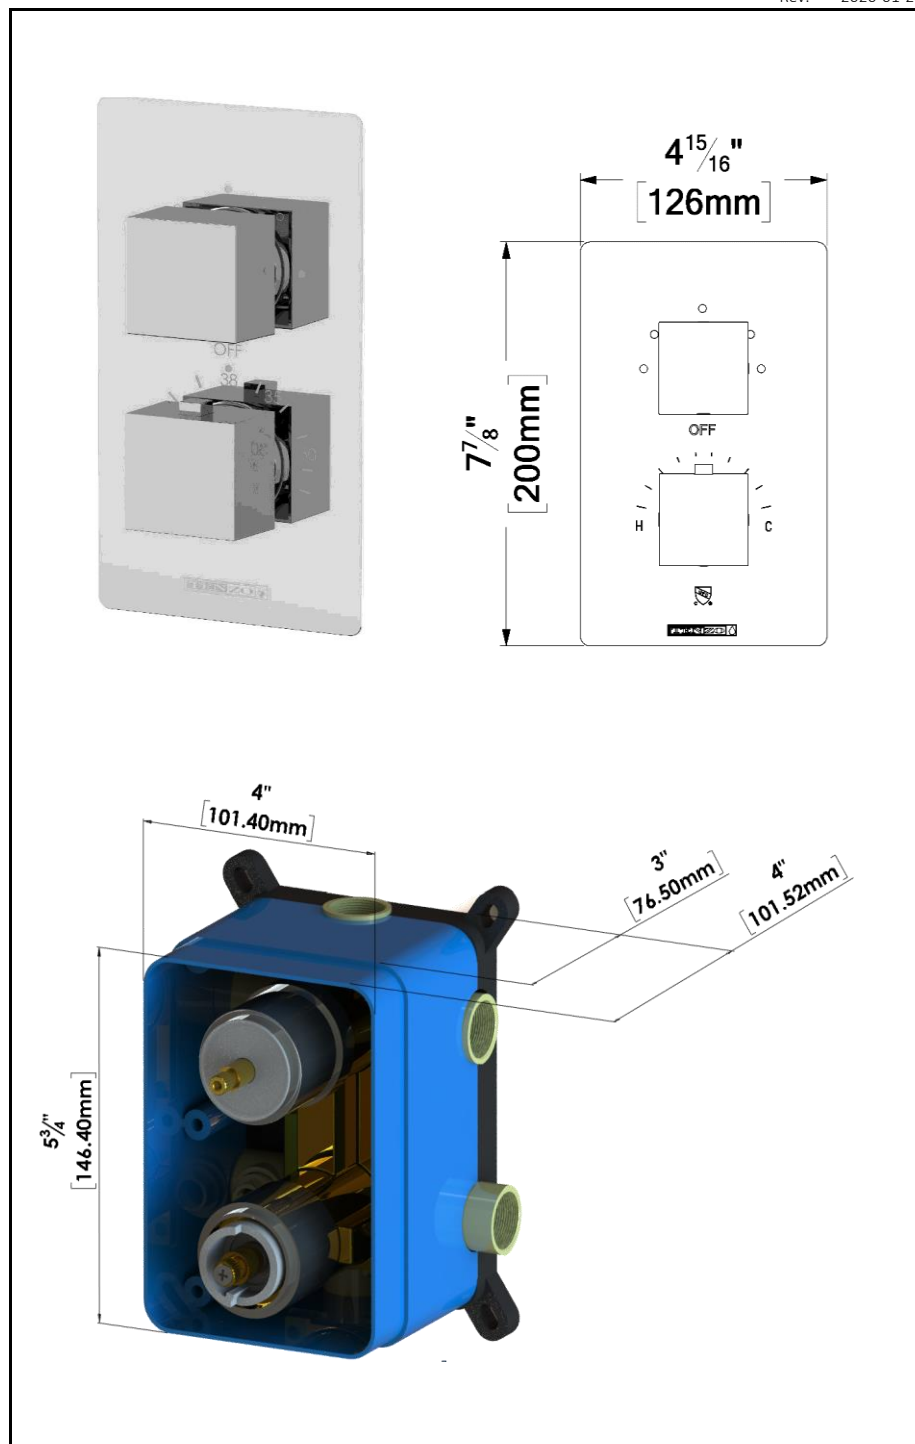

SLIK / SLT33-XX

SPECIFICATION

- Universal T-Box rough-in
- Thermostatic valve 30L/min [7.9 gpm] @60psi
- Vernet thermostatic cartridge (Made in France)
- Diverter valve 3 functions (shared zones)
- Service check/stop valves
- 1/2" NPT female connections
- Limited lifetime warranty

PRODUCTS No.

SLT33-XX	Complete valve (Rough & trims)
R-30	Universal T-Box rough in
F-SLT33-XX	Trim

FINISHES AVAILABLE

- Refer to the catalog for available finishes

CERTIFICATION

- ASME 112.18.1 / CSA B125.1

For more information about the product or before proceeding to any installation please consult the guide.
Products covered by a limited lifetime warranty against all manufacturing defects.

SPÉCIFICATION

- Brut T-Box universel
- Valve thermostatique 30L/min [7.9 gpm] @60psi
- Cartouche thermostatique Vernet (Fabriquée en France)
- Valve déviatrice 3 fonctions (zones partagées)
- Connexions femelles 1/2po NPT
- Valves de service
- Garantie à vie limitée

No. PRODUITS

SLT33-XX	Valve complète (Brut & Garnitures)
R-30	Brut de valve universel
F-SLT33-XX	Garnitures

FINIS DISPONIBLE

Se référer au catalogue pour les finis disponible

CERTIFICATION

ASME 112.18.1 / CSA B125.1

Pour plus d'information sur le produit ou avant de procéder à toute installation veuillez consulter le guide.
Produits couverts par une garantie à vie limitée contre tout défaut de fabrication.

The product may vary slightly from its dimension and appearance.
Les dimensions et l'aspect du produit peuvent varier légèrement de l'illustration