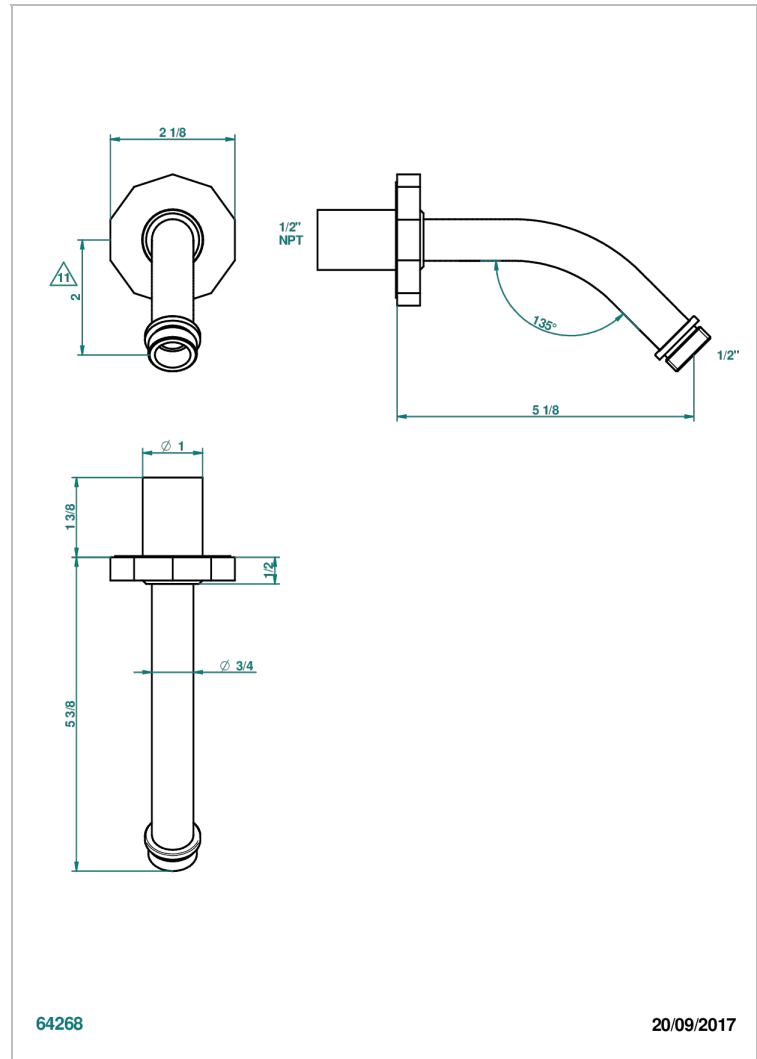

# LES ONDES

G8A-82/US

Horizontal shower arm, 45°, lg: 4" 3/4

64268

20/09/2017

## CHARACTERISTIC

- Les Ondes
- Horizontal shower arm, 45°, lg: 4" 3/4