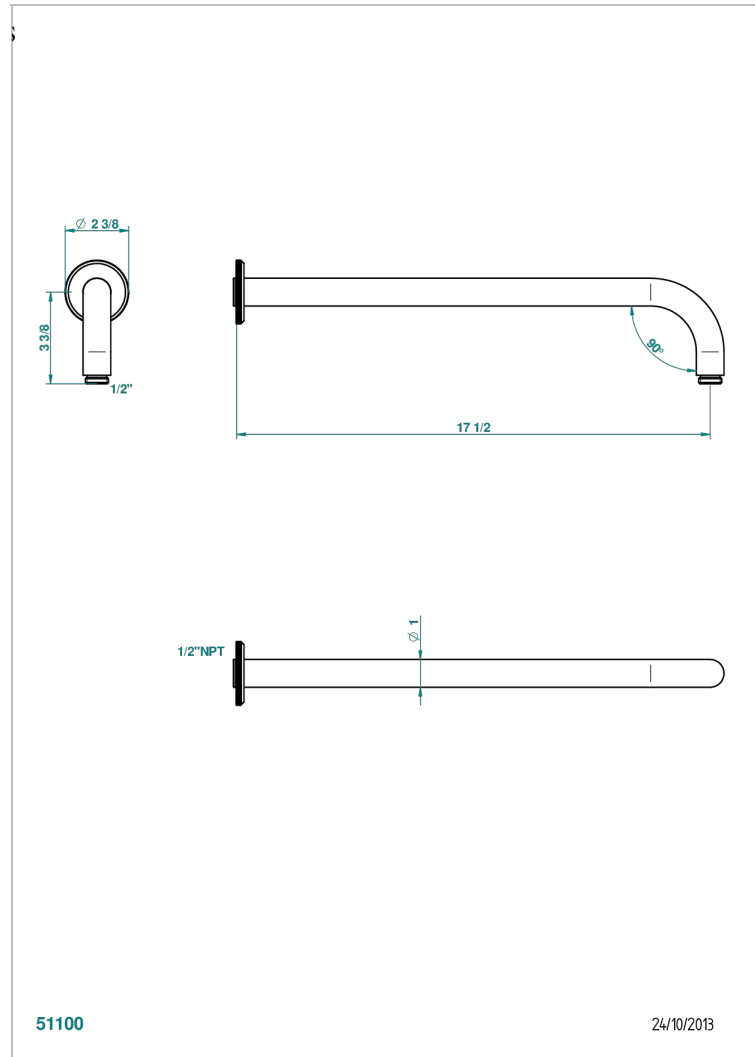

ART DECO CRISTAL

A56-84L/US

Horizontal shower arm, 90°, lg: 17"

THG[®]
PARIS

51100

24/10/2013

CHARACTERISTIC

- Art Déco Cristal
- Horizontal shower arm, 90°, lg: 17"