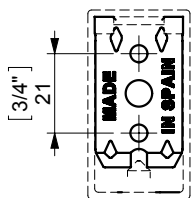

FIJACION PARED  
WALL FIXATION

espec\_499

Peso / Weight / Poids : 0,300 Kg.

Data / Datos / Données:

Normas / Regulations / Normes: UNE 67100, **UNE EN 3497**, **UNE EN ISO 1456**, **UNE EN ISO 9227**, **UNE EN ISO 4541**, **UNE EN ISO 2819**, UNE-EN ISO 4541

Imágenes no a escala / Draw not to scale / Echelle non respectée

Sonia S.A se reserva el derecho de realizar cualquier cambio sin previo aviso  
Sonia S.A has the right to make changes without notice  
Sonia S.A se réserve le droit de procéder à tout changement sans notification préalable