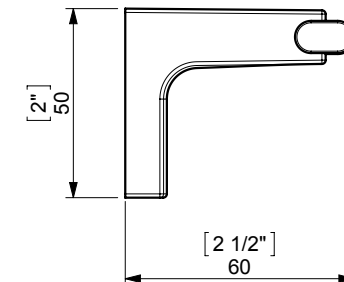

FIJACION PARED  
WALL FIXATION

espec\_499

Peso / Weight / Poids : 0,300 Kg.

Data / Datos / Données:

Normas / Regulations / Normes: UNE 67100, **UNE EN 3497**, **UNE EN ISO 1456**, **UNE EN ISO 9227**, **UNE EN ISO 4541**, **UNE EN ISO 2819**, UNE-EN ISO 4541