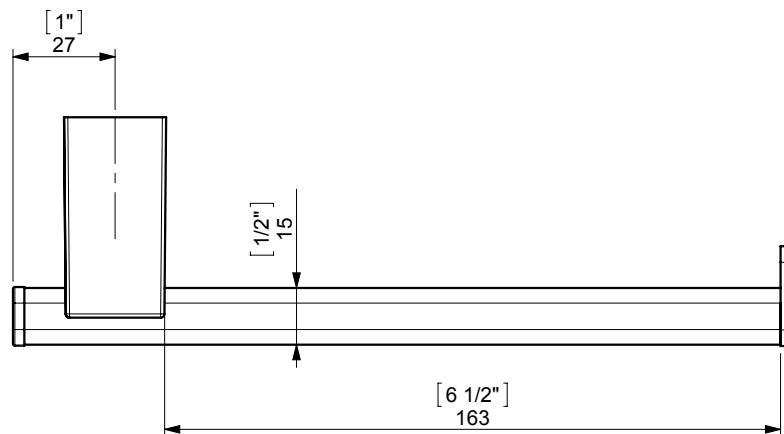

FIJACION PARED  
WALL FIXATION

espec\_499

Peso / Weight / Poids : 0,300 Kg.

Data / Datos / Données:

Normas / Regulations / Normes: UNE 67100, **UNE EN 3497**, **UNE EN ISO 1456**, **UNE EN ISO 9227**, **UNE EN ISO 4541**, **UNE EN ISO 2819**, UNE-EN ISO 4541