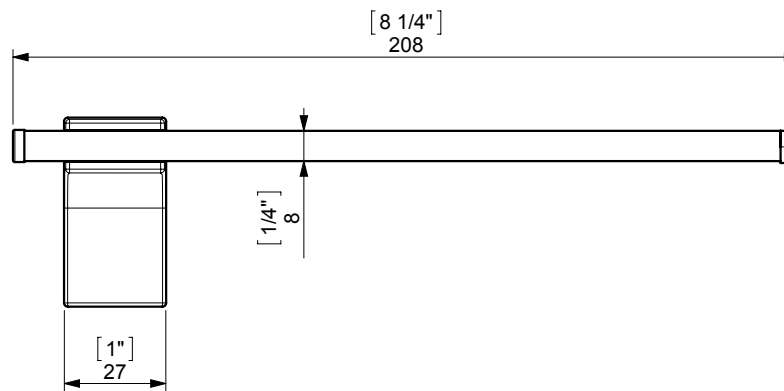

FIJACION PARED  
WALL FIXATION

espec\_499

Peso / Weight / Poids : 0,300 Kg.

Data / Datos / Données:

Normas / Regulations / Normes: UNE 67100, **UNE EN 3497**, **UNE EN ISO 1456**, **UNE EN ISO 9227**, **UNE EN ISO 4541**, **UNE EN ISO 2819**, UNE-EN ISO 4541