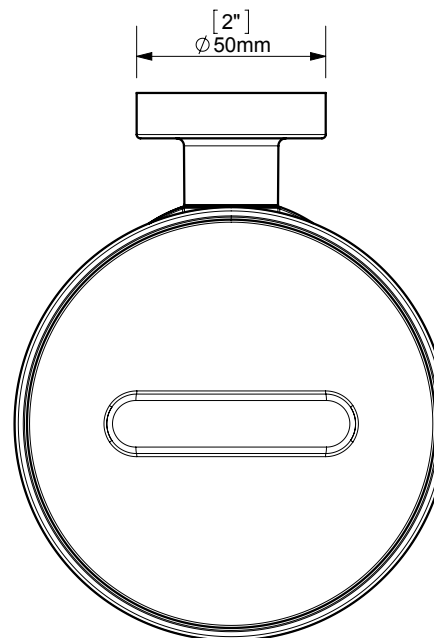

TECNO PROJECT SOAP DISH / JABONERA

FIJACION PARED
WALL FIXATION

espec_414

Peso / Weight / Poids : 0,645

Data / Datos / Données:

Normas / Regulations / Normes: UNE 67100, UNE-EN-ISO 9227:2012, EN-ISO 10289:2001