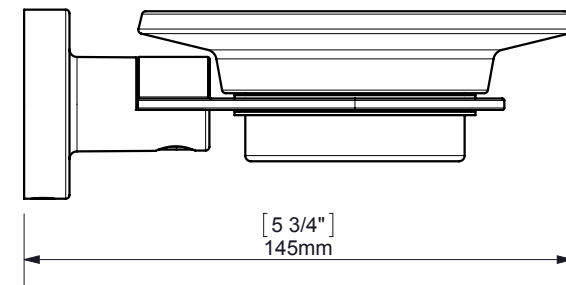

TECNO PROJECT SOAP DISH / JABONERA

FIJACION PARED
WALL FIXATION

espec_414

Peso / Weight / Poids : 0,645

Data / Datos / Données:

Normas / Regulations / Normes: UNE 67100, UNE-EN-ISO 9227:2012, EN-ISO 10289:2001