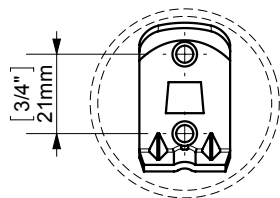

TECNO PROJECT SOAP DISH / JABONERA

FIJACION PARED
WALL FIXATION

espec_414

Peso / Weight / Poids : 0,645

Data / Datos / Données:

Normas / Regulations / Normes: UNE 67100, UNE-EN-ISO 9227:2012, EN-ISO 10289:2001

Imágenes no a escala / Draw not to scale / Echelle non respectée

Sonia S.A se reserva el derecho de realizar cualquier cambio sin previo aviso
Sonia S.A has the right to make changes without notice
Sonia S.A se réserve le droit de procéder à tout changement sans notification préalable