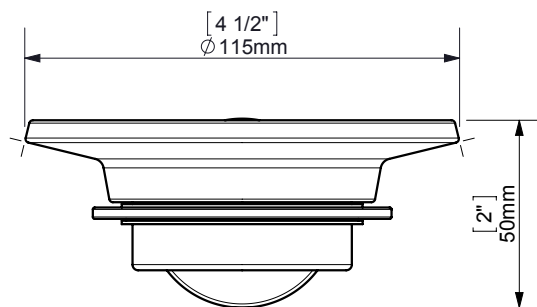

TECNO PROJECT SOAP DISH / JABONERA

FIJACION PARED
WALL FIXATION

espec_414

Peso / Weight / Poids : 0,645

Data / Datos / Données:

Normas / Regulations / Normes: UNE 67100, UNE-EN-ISO 9227:2012, EN-ISO 10289:2001