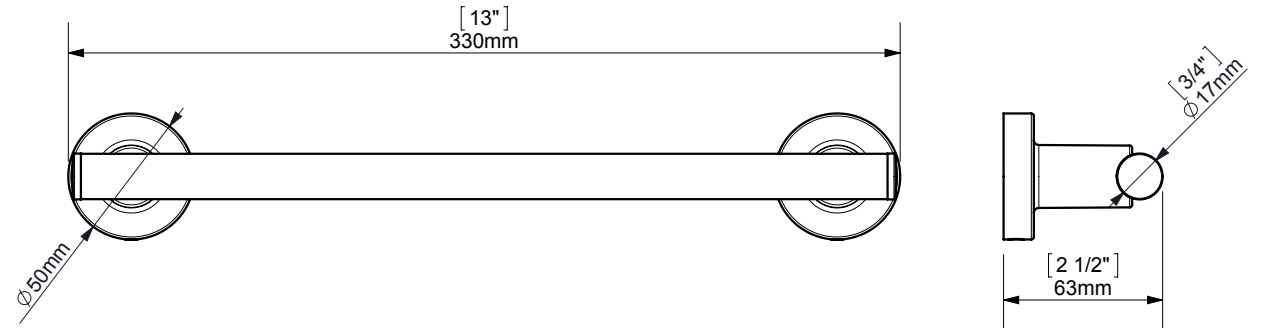

TECNO PROJECT

TOWEL BAR 300mm (12"). / TOALLERO BARRA 300mm

FIJACION PARED WALL FIXATION

espec_281

Peso / Weight / Poids : 0,485 Kg.

Data / Datos / Données:

Normas / Regulations / Normes: UNE 67100, UNE-EN-ISO 9227:2012, EN-ISO 10289:2001