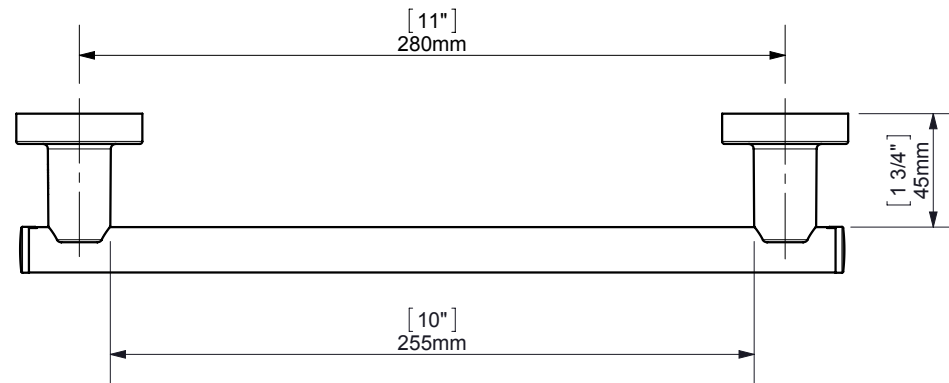

TECNO PROJECT

TOWEL BAR 300mm (12"). / TOALLERO BARRA 300mm

FIJACION PARED WALL FIXATION

espec_281

Peso / Weight / Poids : 0,485 Kg.

Data / Datos / Données:

Normas / Regulations / Normes: UNE 67100, UNE-EN-ISO 9227:2012, EN-ISO 10289:2001