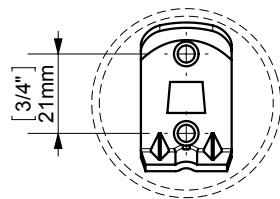

TECNO PROJECT

TOWEL BAR 300mm (12"). / TOALLERO BARRA 300mm

FIJACION PARED WALL FIXATION

espec_281

Peso / Weight / Poids : 0,485 Kg.

Data / Datos / Données:

Normas / Regulations / Normes: UNE 67100, UNE-EN-ISO 9227:2012, EN-ISO 10289:2001

Imágenes no a escala / Draw not to scale / Echelle non respectée

Sonia S.A se reserva el derecho de realizar cualquier cambio sin previo aviso
Sonia S.A has the right to make changes without notice
Sonia S.A se réserve le droit de procéder à tout changement sans notification préalable