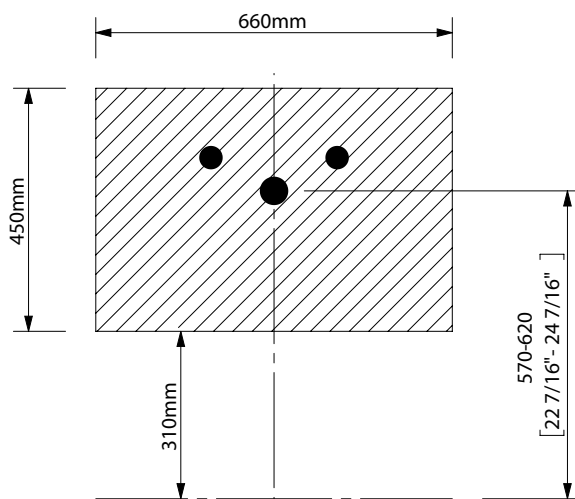

Area de instalación valvulas y desagües
 Installation area for water connections
 Zone d'installation des bords et siphons
 Einbau Bereich für Ablaufgarnitur und Siphon

SECCIÓN A-A

espec_852

Peso / Weight / Poids:

Acabados / Finish / Finitions: Según tarifa vigente / As per valid pricelist / Selon le tarif en vigueur

Normas / Regulations / Normes: UNE EN 14749, UNE 56867, UNE 56868

Imágenes no a escala / Draw not to scale / Echelle non respectée