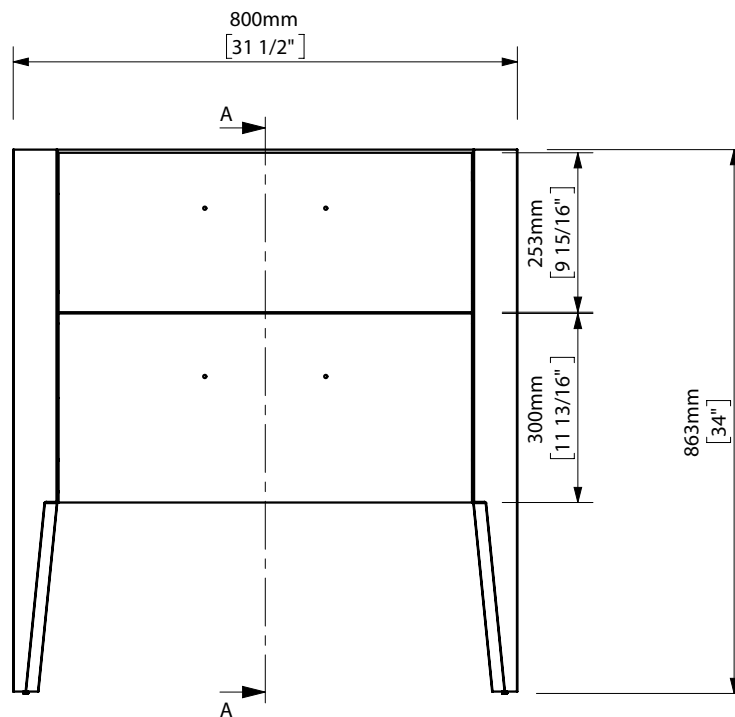

Area de instalación valvulas y desagües
 Installation area for water connections
 Zone d'installation des bords et siphons
 Einbau Bereich für Ablaufgarnitur und Siphon

SECCIÓN A-A

espec_852

Peso / Weight / Poids: