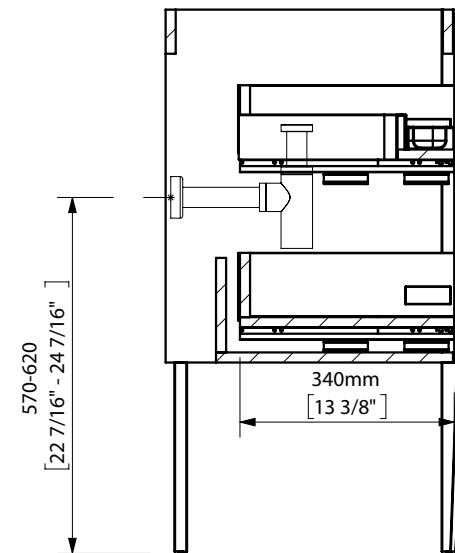

Area de instalación valvulas y desagües
 Installation area for water connections
 Zone d'installation des bords et siphons
 Einbau Bereich für Ablaufgarnitur und Siphon

SECCIÓN A-A

espec_852

Peso / Weight / Poids:

Acabados / Finish / Finitions: Según tarifa vigente / As per valid pricelist / Selon le tarif en vigueur

Normas / Regulations / Normes: UNE EN 14749, UNE 56867, UNE 56868

Imágenes no a escala / Draw not to scale / Echelle non respectée