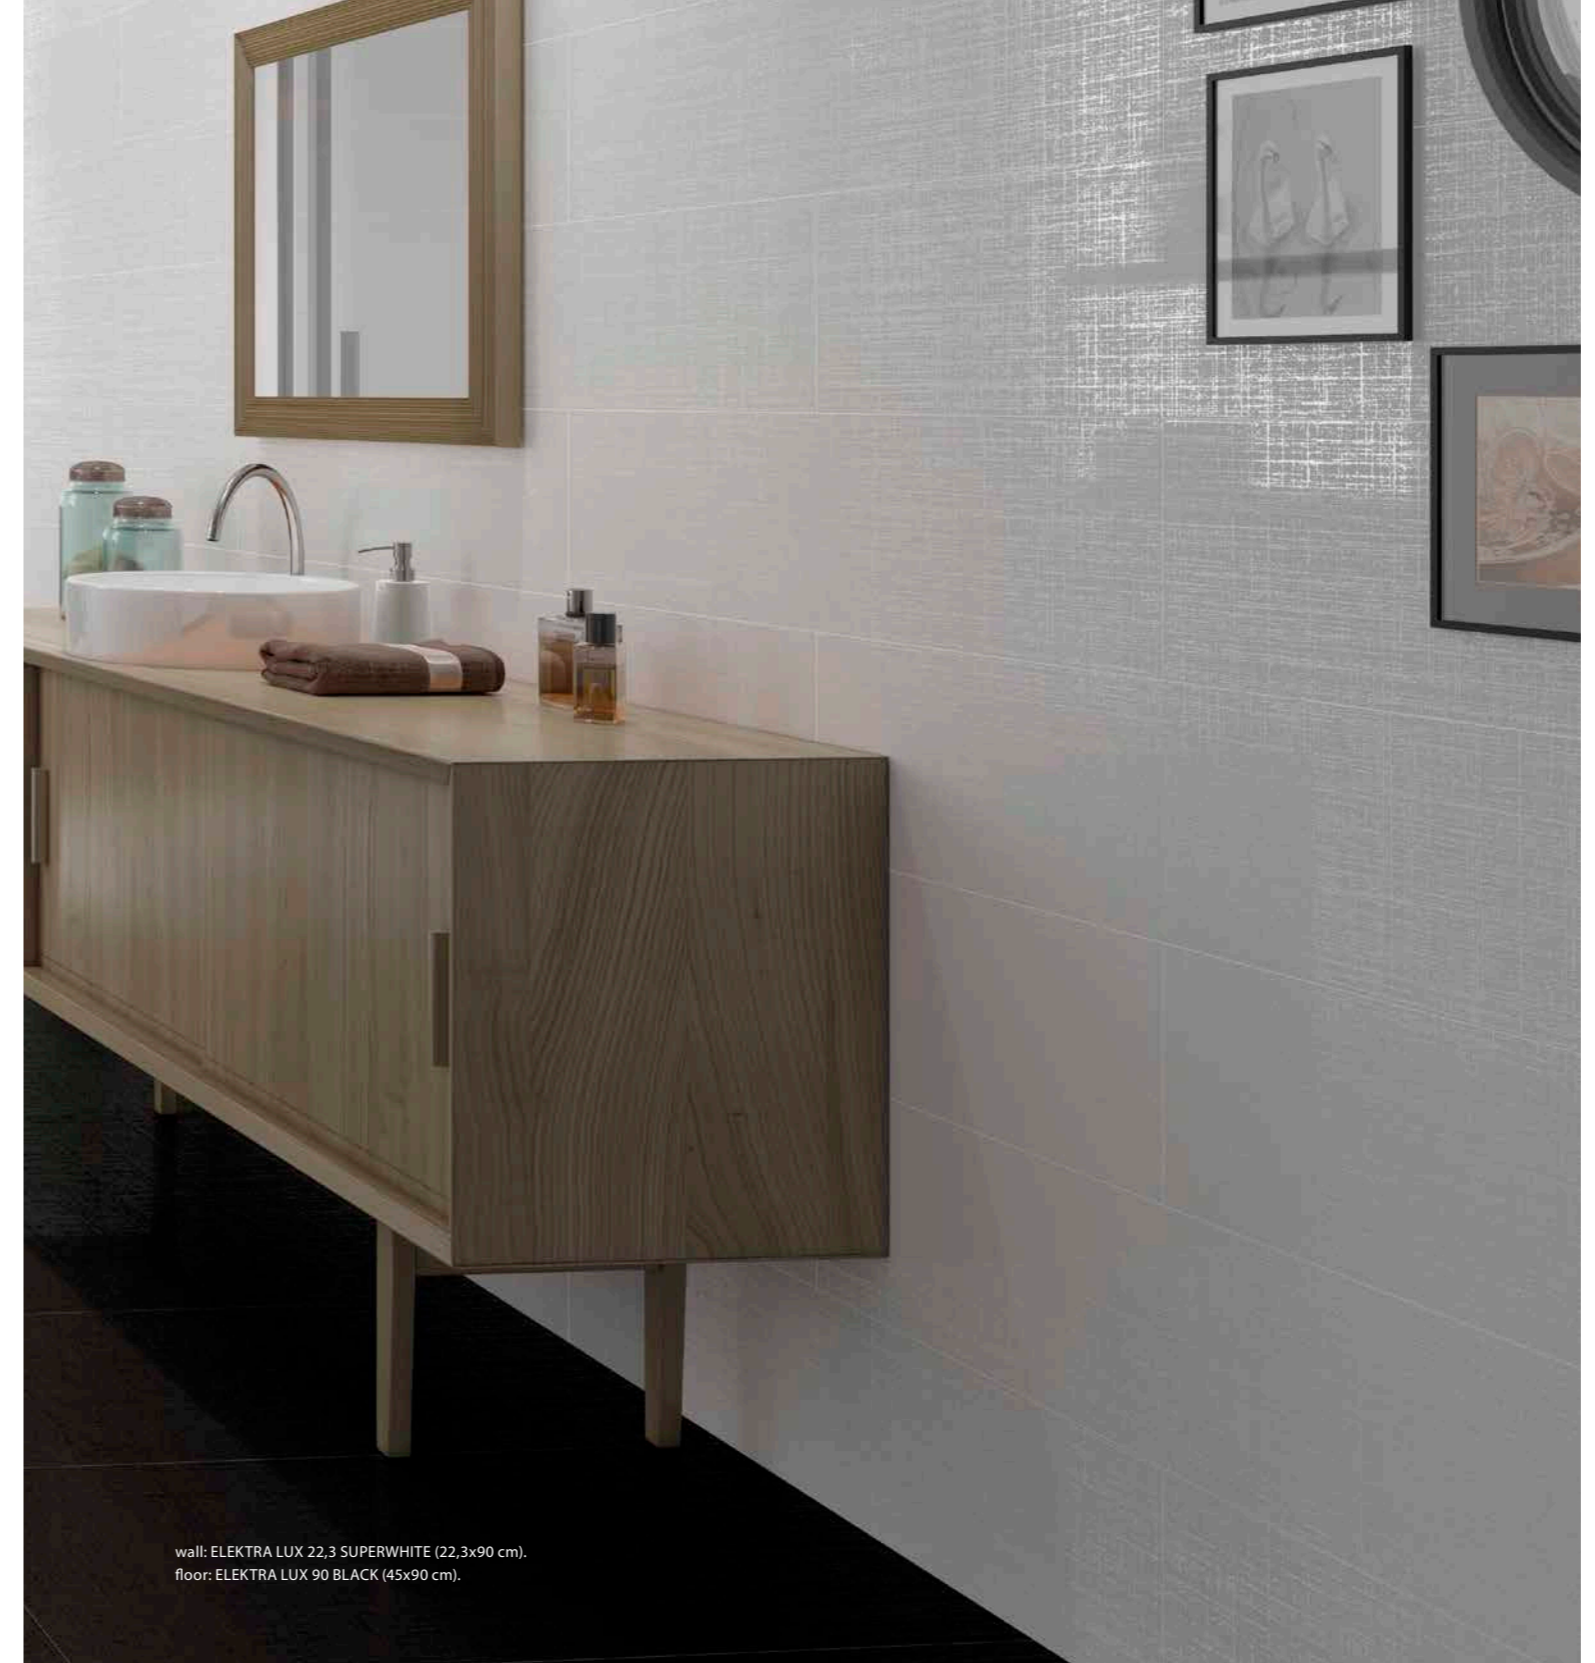

60x120 cm  
23,6"x47,2"

60x60 cm  
23,6"x23,6"

30x60 cm  
11,8"x23,6"

45x90 cm  
17,7"x35,4"

22,3x90 cm  
8,7"x35,4"

| ESCALA DE LA GRÁFICA 1/2 · GRAPHIC SCALE 1/2 |

ACABADOS · FINISHES	60x120 cm · 23,6"x47,2"	60x60 cm · 23,6"x23,6"	30x60 cm · 11,8"x23,6"	45x90 cm · 17,7"x35,4"	22,3x90 cm · 8,7"x35,4"	30x30 cm · 11,8"x11,8"
LAPADO METALIZADO METALLIC LAPATTO	 >0,42	ELEKTRA LUX 120   B84	ELEKTRA LUX 60   B46	ELEKTRA LUX 3060   B46	ELEKTRA LUX 90   B78	ELEKTRA LUX 22,3   B81
						MOSAICO ELEKTRA LUX T5   P71