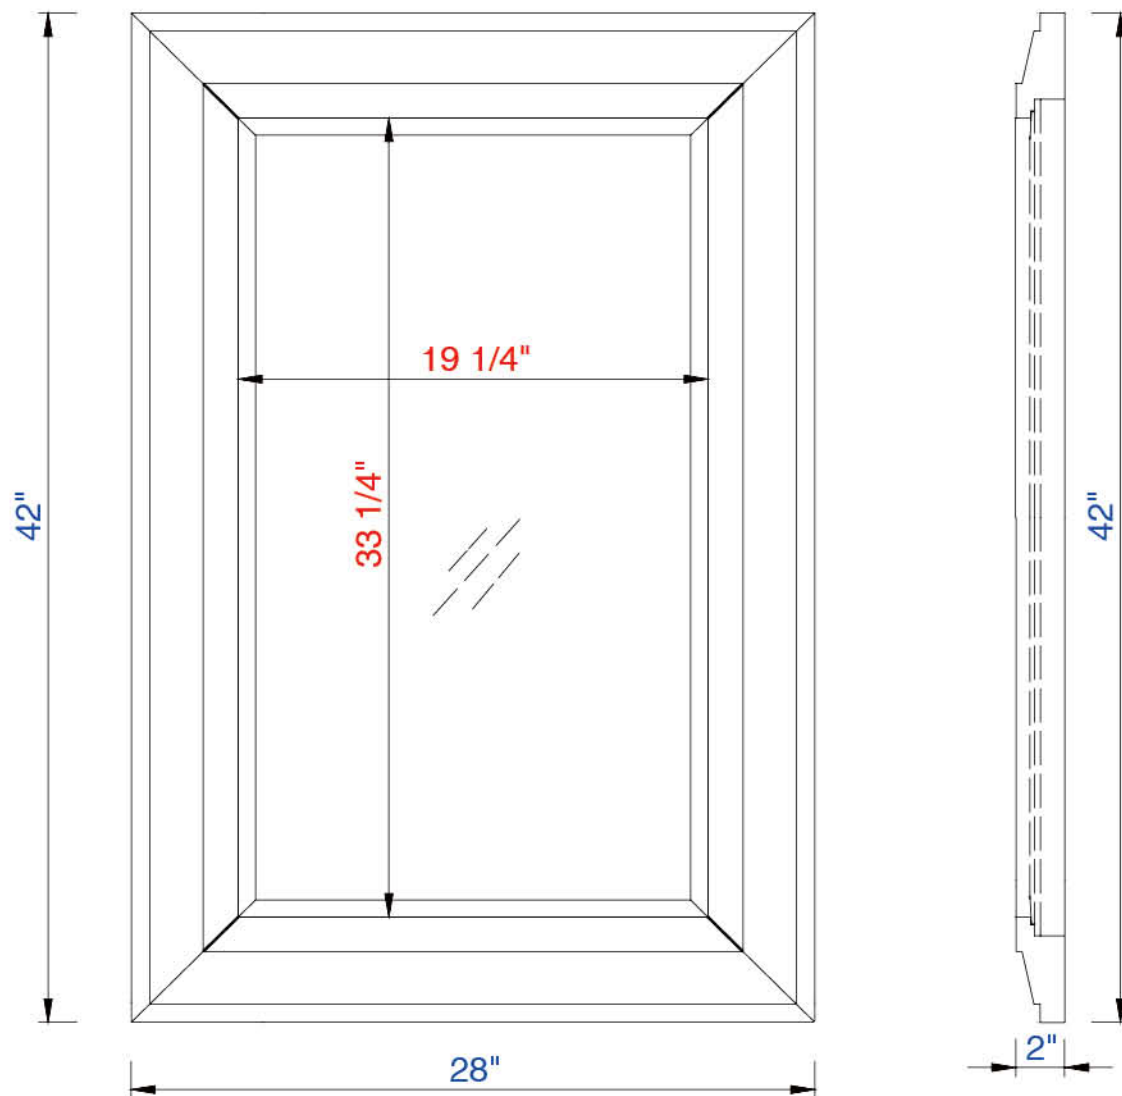

28"

Item Number:

620-M28-BNM  
620-M28-CWH  
620-M28-WW

JAMES MARTIN

VANITIES

Portland 28" Mirror

Diagrams with Dimensions  
page 01 of 01

711mm

Item Number:

- 620-M28-BNM
- 620-M28-CWH
- 620-M28-WW

JAMES MARTIN

VANITIES

Portland 711mm Mirror

Diagrams with Dimensions  
page 01 of 01