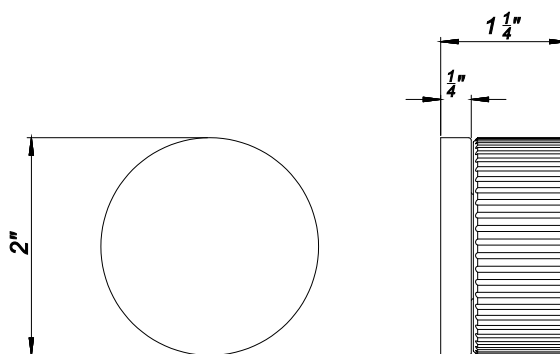

# NEREA - FV480V.0

Wall volume control. Trim only with knurled handle vertical style.

Conjunto decorativo con volante moleteado estilo vertical para llave de paso armada completa.

FRANZ  
VIEGENER