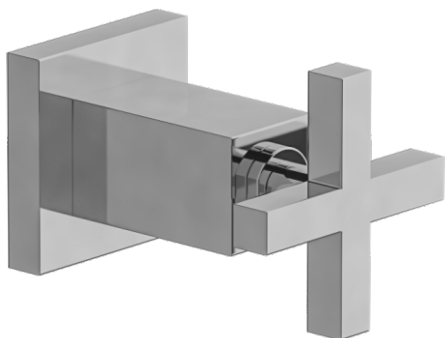

DOMINIC PLUS - FV480/85.0

Wall volume control. Trim only.

Conjunto decorativo para llave de paso armada completa.

FRANZ
VIEGENER

FEATURES

CARACTERÍSTICAS

- All brass construction.
Producto realizado íntegramente en latón.