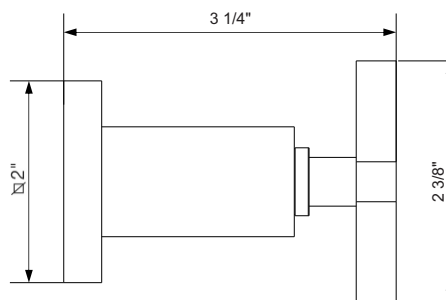

DOMINIC PLUS - FV480/85.0

Wall volume control. Trim only.

Conjunto decorativo para llave de paso armada completa.

FRANZ
VIEGENER

FEATURES

CARACTERÍSTICAS

- All brass construction.
Producto realizado íntegramente en latón.