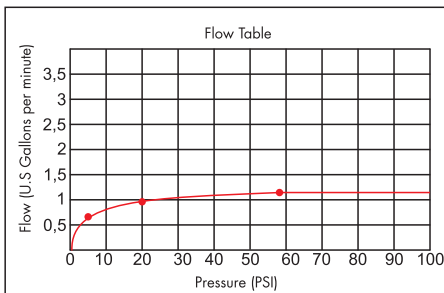

COLOR / FINISHES

COLOR / ACABADOS

FLOW RATE

CAUDAL

- Maximum flow rate 1,2 gpm (4,5 l/min).
Caudal máximo 1,2 gpm (4,5 l/min).

ITEM DETAILS

DETALLE DE PRODUCTO

COMPLIANCE