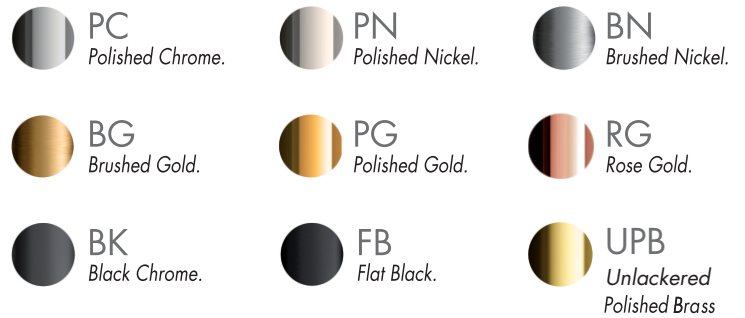

LOLLIPOP - FV203/J2V.0

Wall-mounted lavatory faucet, trim only with knurled handle vertical style

Conjunto decorativo de lavatorio de pared con volante moleteado estilo vertical

FRANZ
VIEGENER

FEATURES

CARACTERÍSTICAS

COLOR / FINISHES

COLOR / ACABADOS

FLOW RATE

CAUDAL

- Maximum flow rate 1,2 gpm (4,5 l/min).
Caudal máximo 1,2 gpm (4,5 l/min).

ITEM DETAILS

DETALLE DE PRODUCTO

COMPLIANCE