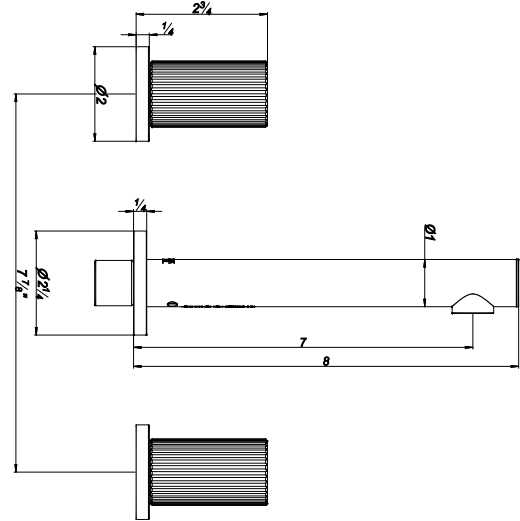

LOLLIPOP - FV203/J2V.0

Wall-mounted lavatory faucet, trim only with knurled handle vertical style

Conjunto decorativo de lavatorio de pared con volante moleteado estilo vertical

FRANZ
VIEGENER

FEATURES

CARACTERÍSTICAS

- All brass construction.
Producto realizado íntegramente en latón.
- Stationary spout with recessed aerator device.
Pico con aireador oculto.
- Quarter-turn to diverter.
Válvula derivadora de 1/4 de giro.

COLOR / FINISHES

COLOR / ACABADOS

FLOW RATE

CAUDAL

- Maximum flow rate 1,2 gpm (4,5 l/min).
Caudal máximo 1,2 gpm (4,5 l/min).

ITEM DETAILS

DETALLE DE PRODUCTO

COMPLIANCE