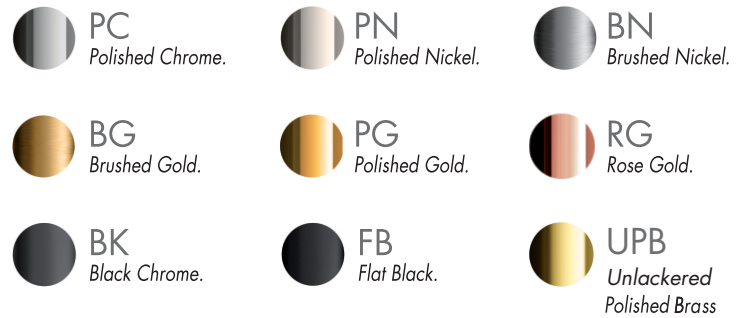

LOLLIPOP - FV203/J2.0

Wall-mounted lavatory faucet, trim only.
Conjunto decorativo de lavatorio de pared.

FRANZ
VIEGENER

FEATURES

CARACTERÍSTICAS

- All brass construction.
Producto realizado íntegramente en latón.
- Stationary spout with recessed aerator device.
Pico con aireador oculto.
- Quarter-turn to diverter.
Válvula derivadora de 1/4 de giro.

COLOR / FINISHES

COLOR / ACABADOS

FLOW RATE

CAUDAL

- Maximum flow rate 1,2 gpm (4,5 l/min).
Caudal máximo 1,2 gpm (4,5 l/min).

ITEM DETAILS

DETALLE DE PRODUCTO

COMPLIANCE CERTIFICACIONES