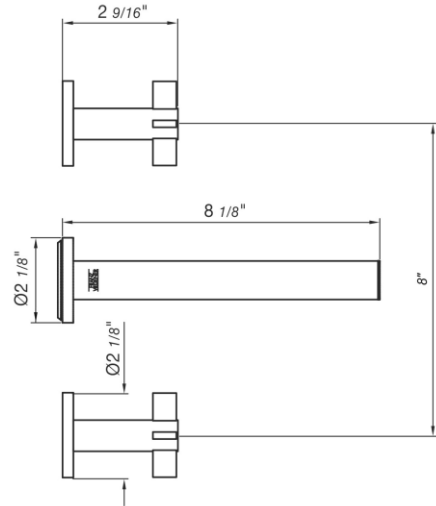

LOLLIPOP - FV203/J2.0

Wall-mounted lavatory faucet, trim only.
Conjunto decorativo de lavatorio de pared.

FRANZ
VIEGENER

FEATURES

CARACTERÍSTICAS

- All brass construction.
Producto realizado íntegramente en latón.
- Stationary spout with recessed aerator device.
Pico con aireador oculto.
- Quarter-turn to diverter.
Válvula derivadora de 1/4 de giro.

COLOR / FINISHES

COLOR / ACABADOS

FLOW RATE

CAUDAL

- Maximum flow rate 1,2 gpm (4,5 l/min).
Caudal máximo 1,2 gpm (4,5 l/min).

ITEM DETAILS

DETALLE DE PRODUCTO

COMPLIANCE CERTIFICACIONES