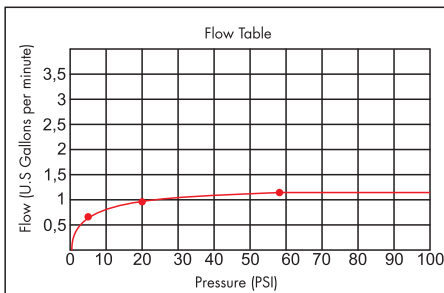

COLOR / FINISHES

COLOR / ACABADOS

FLOW RATE

CAUDAL

- Maximum flow rate 1,2 gpm (4,5 l/min).
Caudal máximo 1,2 gpm (4,5 l/min).

ITEM DETAILS

DETALLE DE PRODUCTO

COMPLIANCE CERTIFICACIONES