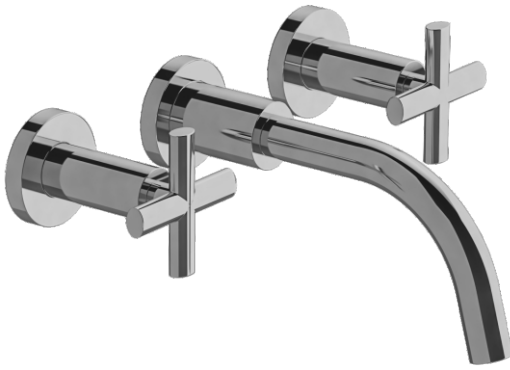

NEREA PLUS - FV203/59.0

Wall-mounted lavatory faucet, trim only.

Conjunto decorativo de lavatorio de pared.

FRANZ
VIEGENER

FEATURES

CARACTERÍSTICAS

- All brass construction.
Producto realizado íntegramente en latón.
- Stationary spout with recessed aerator device.
Pico con aireador oculto.
- Quarter-turn to diverter.
Válvula derivadora de 1/4 de giro.

COLOR / FINISHES

COLOR / ACABADOS

FLOW RATE

CAUDAL

- Maximum flow rate 1,2 gpm (4,5 l/min).
Caudal máximo 1,2 gpm (4,5 l/min).

ITEM DETAILS

DETALLE DE PRODUCTO

COMPLIANCE