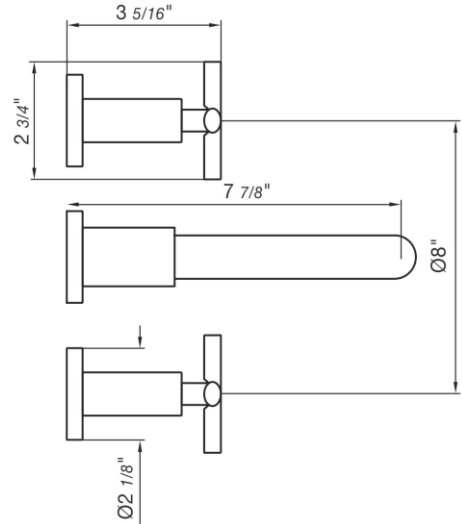

NEREA PLUS - FV203/59.0

Wall-mounted lavatory faucet, trim only.

Conjunto decorativo de lavatorio de pared.

FRANZ
VIEGENER

FEATURES

CARACTERÍSTICAS

- All brass construction.
Producto realizado íntegramente en latón.
- Stationary spout with recessed aerator device.
Pico con aireador oculto.
- Quarter-turn to diverter.
Válvula derivadora de 1/4 de giro.

COLOR / FINISHES

COLOR / ACABADOS

FLOW RATE

CAUDAL

- Maximum flow rate 1,2 gpm (4,5 l/min).
Caudal máximo 1,2 gpm (4,5 l/min).

ITEM DETAILS

DETALLE DE PRODUCTO

COMPLIANCE