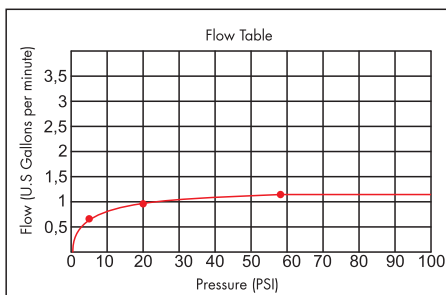

REVERE WOOD - FV203/58W.0

Wall-mounted lavatory faucet, trim only.
 Conjunto decorativo de lavatorio de pared.

FRANZ
VIEGENER

FEATURES

CARACTERÍSTICAS

- All brass construction.
Producto realizado íntegramente en latón.
- Stationary spout with recessed aerator device.
Pico con aireador oculto.
- Quarter-turn to diverter.
Válvula derivadora de 1/4 de giro.

COLOR / FINISHES

COLOR / ACABADOS

FLOW RATE

CAUDAL

- Maximum flow rate 1,2 gpm (4,5 l/min).
Caudal máximo 1,2 gpm (4,5 l/min).

ITEM DETAILS

DETALLE DE PRODUCTO

COMPLIANCE CERTIFICACIONES