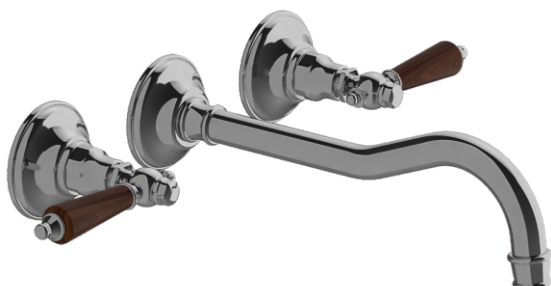

REVERE WOOD - FV203/58W.0

Wall-mounted lavatory faucet, trim only.
 Conjunto decorativo de lavatorio de pared.

FRANZ
VIEGENER

FEATURES

CARACTERÍSTICAS

- All brass construction.
Producto realizado íntegramente en latón.
- Stationary spout with recessed aerator device.
Pico con aireador oculto.
- Quarter-turn to diverter.
Válvula derivadora de 1/4 de giro.

COLOR / FINISHES

COLOR / ACABADOS

FLOW RATE

CAUDAL

- Maximum flow rate 1,2 gpm (4,5 l/min).
Caudal máximo 1,2 gpm (4,5 l/min).

ITEM DETAILS

DETALLE DE PRODUCTO

COMPLIANCE CERTIFICACIONES