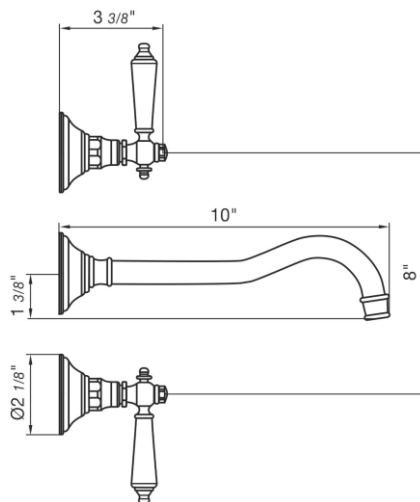

REVERE WOOD - FV203/58W.0

Wall-mounted lavatory faucet, trim only.
 Conjunto decorativo de lavatorio de pared.

FRANZ
VIEGENER

FEATURES

CARACTERÍSTICAS

- All brass construction.
Producto realizado íntegramente en latón.
- Stationary spout with recessed aerator device.
Pico con aireador oculto.
- Quarter-turn to diverter.
Válvula derivadora de 1/4 de giro.

COLOR / FINISHES

COLOR / ACABADOS

FLOW RATE

CAUDAL

- Maximum flow rate 1,2 gpm (4,5 l/min).
Caudal máximo 1,2 gpm (4,5 l/min).

ITEM DETAILS

DETALLE DE PRODUCTO

COMPLIANCE CERTIFICACIONES