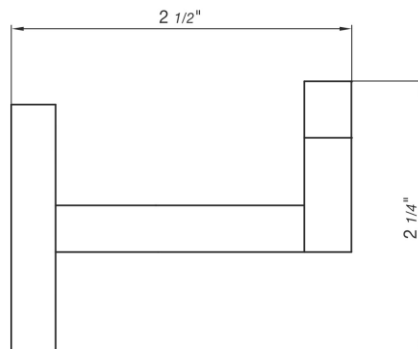

# DOMINO PLUS - FV166/85

Robe Hook.  
Toallero barral.

FRANZ  
VIEGENER