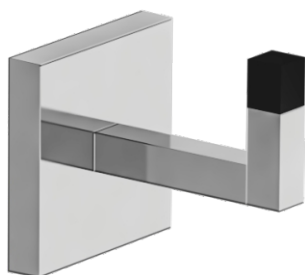

# DOMINO PLUS - FV166/85

Robe Hook.  
Toallero barral.

FRANZ  
VIEGENER