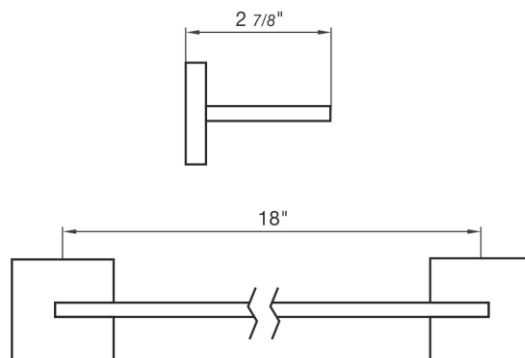

DOMINIC PLUS - FV164/85

18" towel bar.

Toallero barral de 45 cm.

FRANZ
VIEGENER

FEATURES

CARACTERÍSTICAS

COLOR / FINISHES

COLOR / ACABADOS