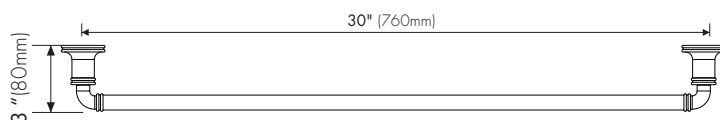

CLASSIC - FV164.02/K3

30" towel bar.

Toallero barral de 76 cm.

FRANZ
VIEGENER

FEATURES

CARACTERÍSTICAS

COLOR / FINISHES

COLOR / ACABADOS

FLOW RATE

CAUDAL

ITEM DETAILS

DETALLE DE PRODUCTO

COMPLIANCE

CERTIFICACIONES