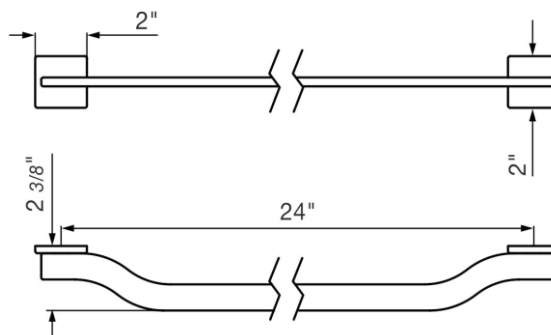

SHORELINE - FV164.01/K2

24" towel bar.

Toallero barral de 60 cm.

FRANZ
VIEGENER

FEATURES

CARACTERÍSTICAS

COLOR / FINISHES

COLOR / ACABADOS

FLOW RATE

CAUDAL

ITEM DETAILS

DETALLE DE PRODUCTO

COMPLIANCE

CERTIFICACIONES