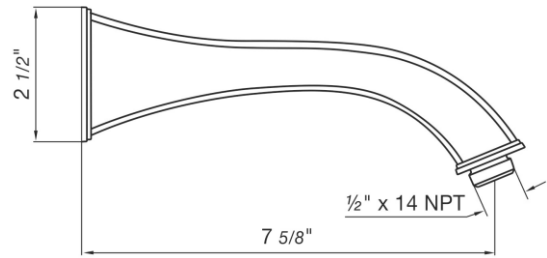

CASABLANCA FV140/60

Square shower arm and escutcheon.
Brazo de ducha cuadrado con roseta.

FRANZ
VIEGENER

FEATURES CARACTERÍSTICAS

COLOR / FINISHES COLOR / ACABADOS

PC
Polished Chrome.

PN
Polished Nickel.

BN
Brushed Nickel.