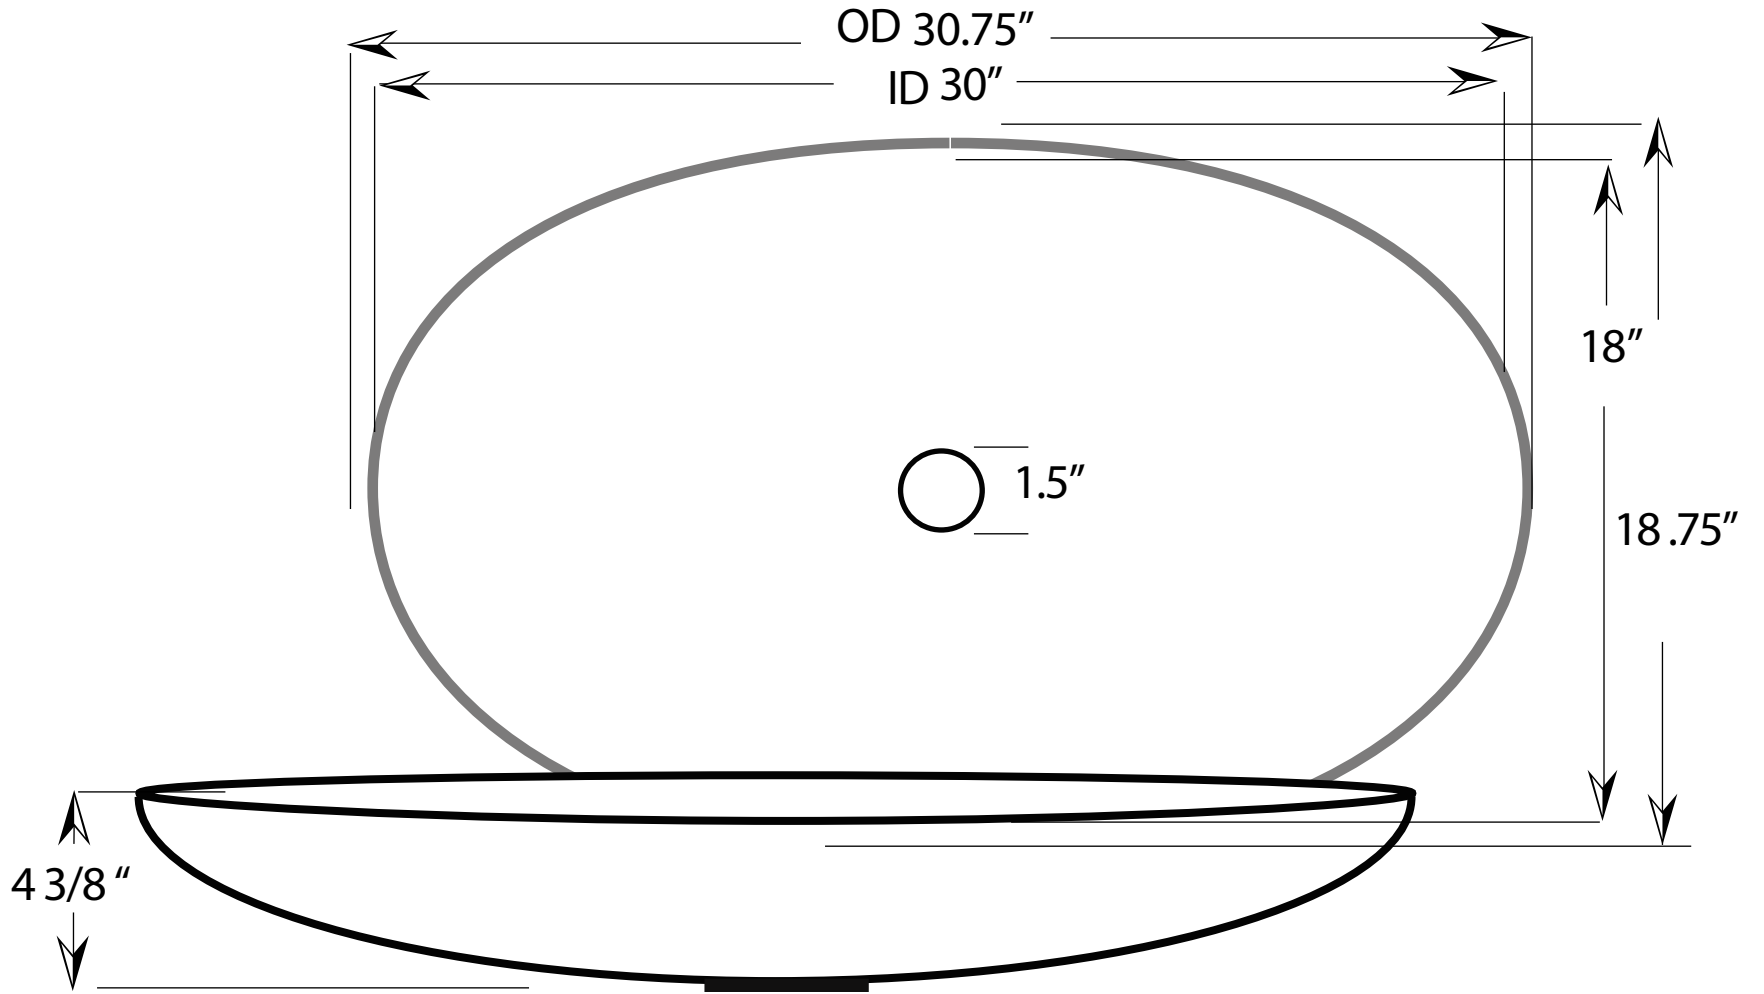

OASIS

VESSEL
1 1/2" drain