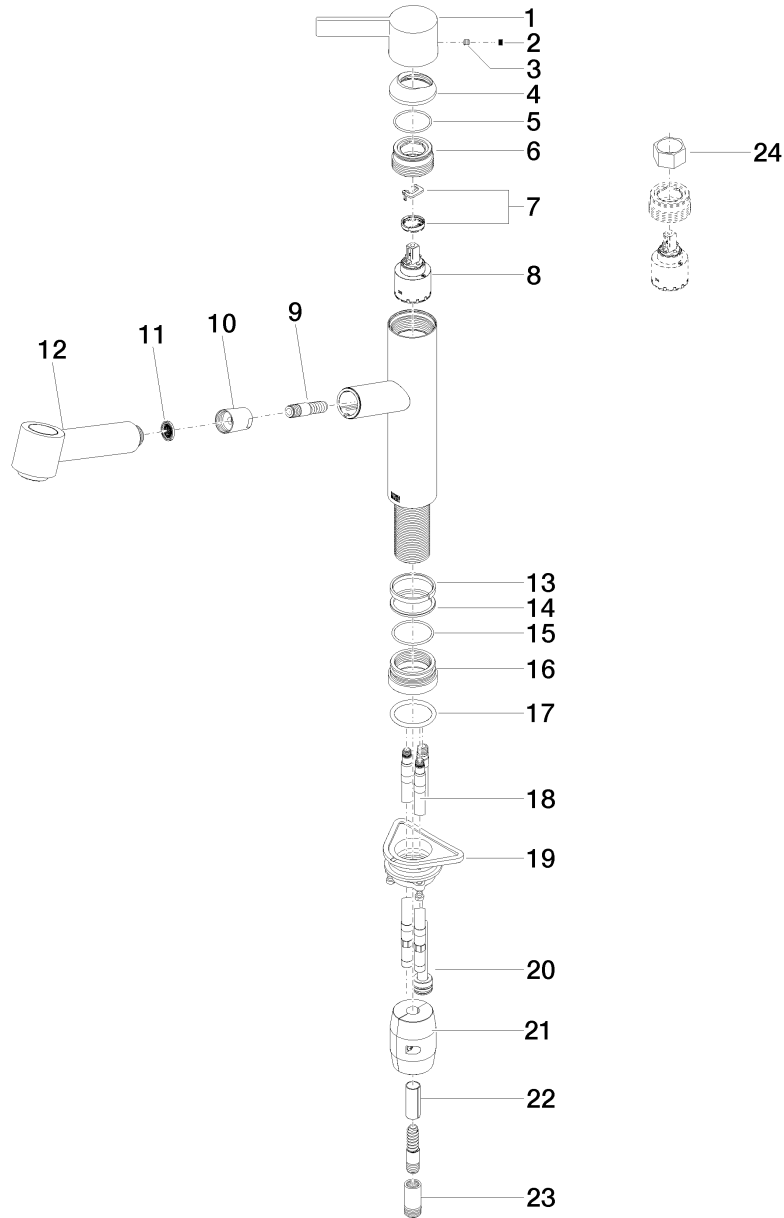

Küche

eno Einhebelmischer Pull-out mit Brausefunktion

Artikelnummer: 33875760

Produktspezifikationen

- **Ausladung 225 mm**
- schwenkbarer Auslauf 130°
- Luftangereicherter Strahl und Brausestrahl
- Armaturenhöhe 254 mm
- Höhe bis Luftsprudler 179 mm
- Bohrungsdurchmesser 35 mm
- Metallbrauseschlauch 1600 mm
- Durchfluss max. 8 l/min bei 3 bar Fließdruck
- bleifrei

Eigensicher gegen Rückfließen.

Oberflächen

- chrom 33875760-00
- platin matt 33875760-06

Explosionszeichnung

Bestellmenge

Nr.	Artikelnummer	Benennung	Verbaumenge
1	092076001ff	Griff	1
2	09312010990	Stopfen	1
3	09311103090	Stift	1
4	092830012ff	Haube	1
5	09141010290	Dichtung	1
6	09240427090	Mutter	1
7	0428101480090	Zubehoer	1
8	9015050620090	Kartusche	1
9	04300212100ff	Schlauch	1
10	90240325500ff	Mutter	1
11	09230103990	Einsatz	1
12	04121109800ff	Brause	1
13	09141502990	Ring	1
14	09281014490	Ring	1
15	09141003490	Dichtung	1
16	092776001ff	Rosette	1
17	09141003690	Dichtung	1
18	0430040980090	Schlauch	2
19	0430110400090	Befestigungssatz	1
20	0428200660090	Rohr	1
21	0421500100090	Zubehoer	1
22	09300303890	Schlauch	1
23	9024032530090	Adapter	1
24	09300903190	Schluessel	1

Durchflussdiagramm