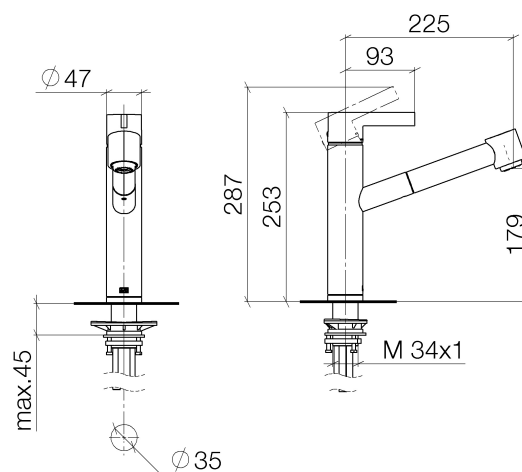

Küche

eno Einhebelmischer Pull-out mit Brausefunktion

Artikelnummer: 33875760

Produktspezifikationen

- **Ausladung 225 mm**
- schwenkbarer Auslauf 130°
- Luftangereicherter Strahl und Brausestrahl
- Armaturenhöhe 254 mm
- Höhe bis Luftsprudler 179 mm
- Bohrungsdurchmesser 35 mm
- Metallbrauseschlauch 1600 mm
- Durchfluss max. 8 l/min bei 3 bar Fließdruck
- bleifrei

Eigensicher gegen Rückfließen.

Oberflächen

- chrom 33875760-00
- platin matt 33875760-06

Explosionszeichnung

Bestellmenge

Nr.	Artikelnummer	Benennung	Verbaumenge
1	092076001ff	Griff	1
2	09312010990	Stopfen	1
3	09311103090	Stift	1
4	092830012ff	Haube	1
5	09141010290	Dichtung	1
6	09240427090	Mutter	1
7	0428101480090	Zubehoer	1
8	9015050620090	Kartusche	1
9	04300212100ff	Schlauch	1
10	90240325500ff	Mutter	1
11	09230103990	Einsatz	1
12	04121109800ff	Brause	1
13	09141502990	Ring	1
14	09281014490	Ring	1
15	09141003490	Dichtung	1
16	092776001ff	Rosette	1
17	09141003690	Dichtung	1
18	0430040980090	Schlauch	2
19	0430110400090	Befestigungssatz	1
20	0428200660090	Rohr	1
21	0421500100090	Zubehoer	1
22	09300303890	Schlauch	1
23	9024032530090	Adapter	1
24	09300903190	Schluessel	1

Durchflussdiagramm