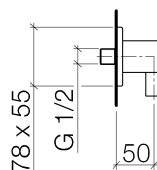

### Product specifications

28.450.710-FF

### Surfaces

- chrome 28450710-00
- matt platinum 28450710-06

**Exploded assembly drawing**

**Order quantity**

<b>No.</b>	<b>Article number</b>	<b>Name</b>	<b>Installation quantity</b>
<b>1</b>	09160101490	ring	1
<b>2</b>	09230114190	back-flow preventer	1
<b>3</b>	0924031162090	nipple	1
<b>4</b>	09141000890	seal	1
<b>5</b>	09141014290	seal	1
<b>6</b>	09303005490	screw	1
<b>7</b>	09311102690	pin	1
<b>8</b>	092771002ff	rosette	1
<b>9</b>	09110302620ff	connection	1
<b>10</b>	09311100590	pin	1
<b>11</b>	09141007790	seal	1
<b>12</b>	0924031072090	nipple	1
<b>13</b>	092102069ff	cover	1

**Flow rate chart**