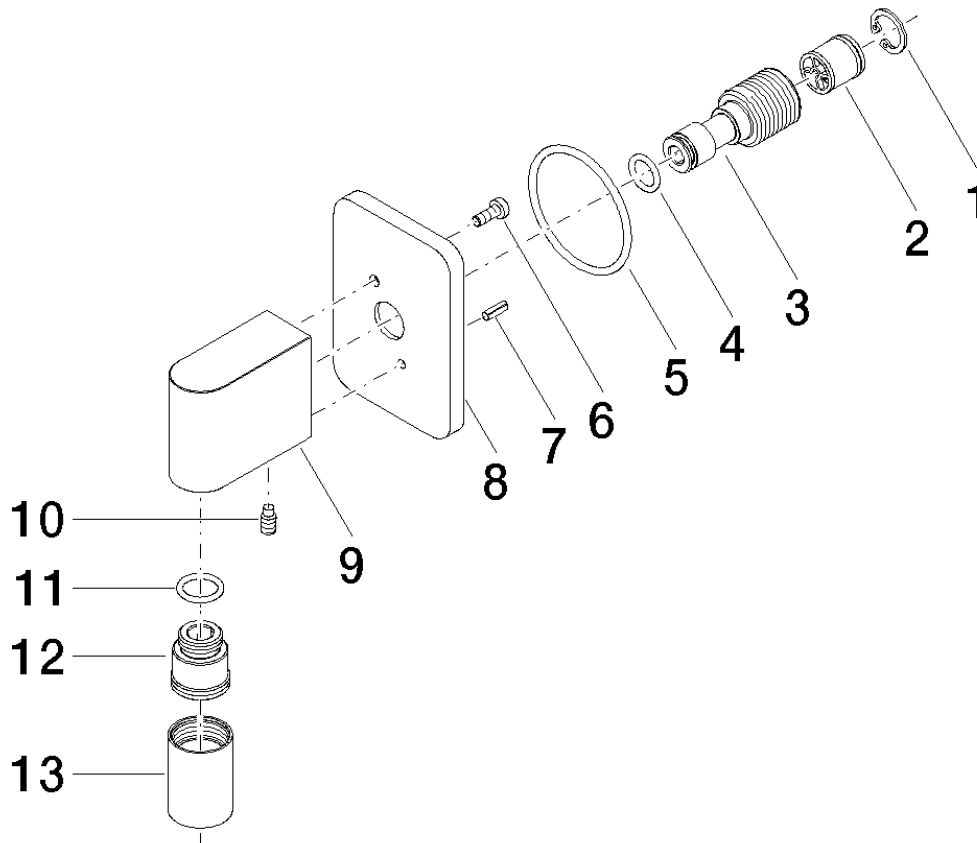

### Product specifications

28.450.710-FF

### Surfaces

- chrome 28450710-00
- matt platinum 28450710-06

**Exploded assembly drawing**

**Order quantity**

<b>No.</b>	<b>Article number</b>	<b>Name</b>	<b>Installation quantity</b>
<b>1</b>	09160101490	ring	1
<b>2</b>	09230114190	back-flow preventer	1
<b>3</b>	0924031162090	nipple	1
<b>4</b>	09141000890	seal	1
<b>5</b>	09141014290	seal	1
<b>6</b>	09303005490	screw	1
<b>7</b>	09311102690	pin	1
<b>8</b>	092771002ff	rosette	1
<b>9</b>	09110302620ff	connection	1
<b>10</b>	09311100590	pin	1
<b>11</b>	09141007790	seal	1
<b>12</b>	0924031072090	nipple	1
<b>13</b>	092102069ff	cover	1

**Flow rate chart**