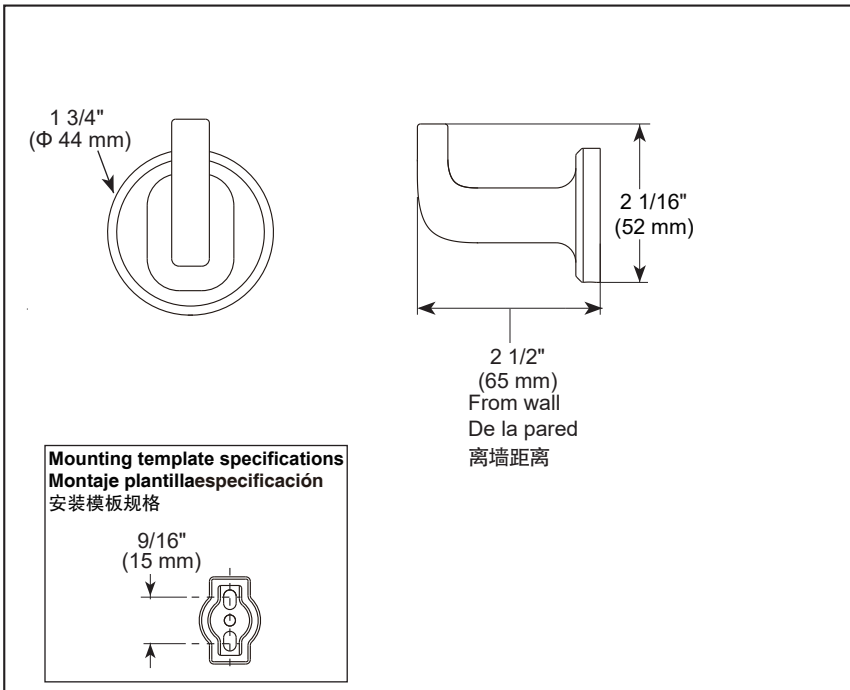

Dimensions are for reference only / Las dimensiones son sólo de referencia /
以上尺寸仅供参考

see what Delta can do™

ACCESSORIES

- Robe Hook
- Gancho de bata
- 浴袍钩

Standard Specification:

- Zinc base
- Mounting hardware included with product
- Hole size $\phi 3/16"$ (5mm)

Especificación Estándar:

- Base de zinc
- Productos con accesorios de instalación
- Tamaño de Agujero $\phi 3/16"$ (5mm)

标准规格:

- 锌合金底座
- 产品配备安装配件
- 钻孔尺寸 $\phi 3/16"$ (5mm)