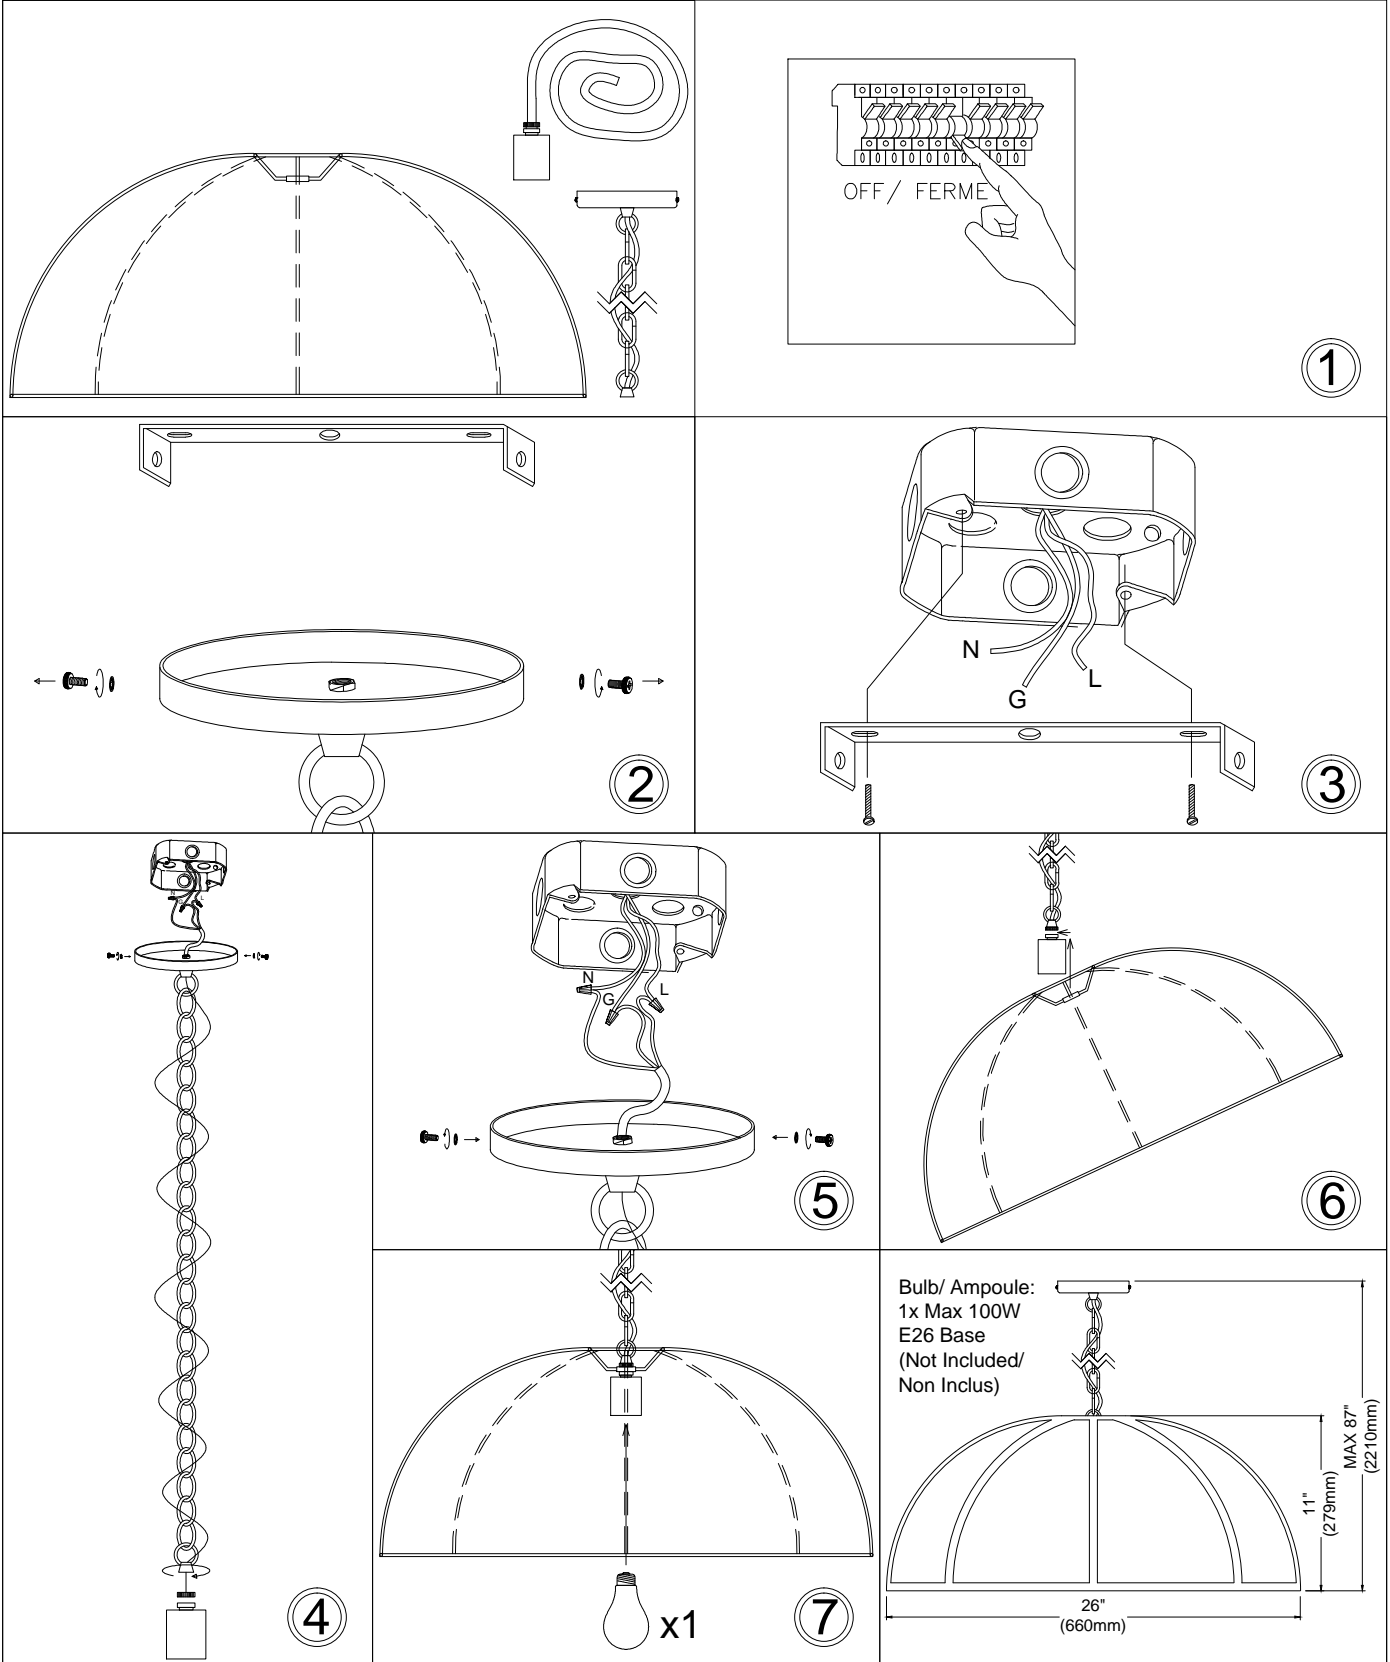

PTO-261P-MB-BW

1401 Courtney Park Drive East, Mississauga, Ontario, Canada L5T 2E4
Tel: (905) 564-1262 Fax: (905) 564-1299 Email: dainolite@dainolite.ca Web: www.dainolite.ca

02/2022