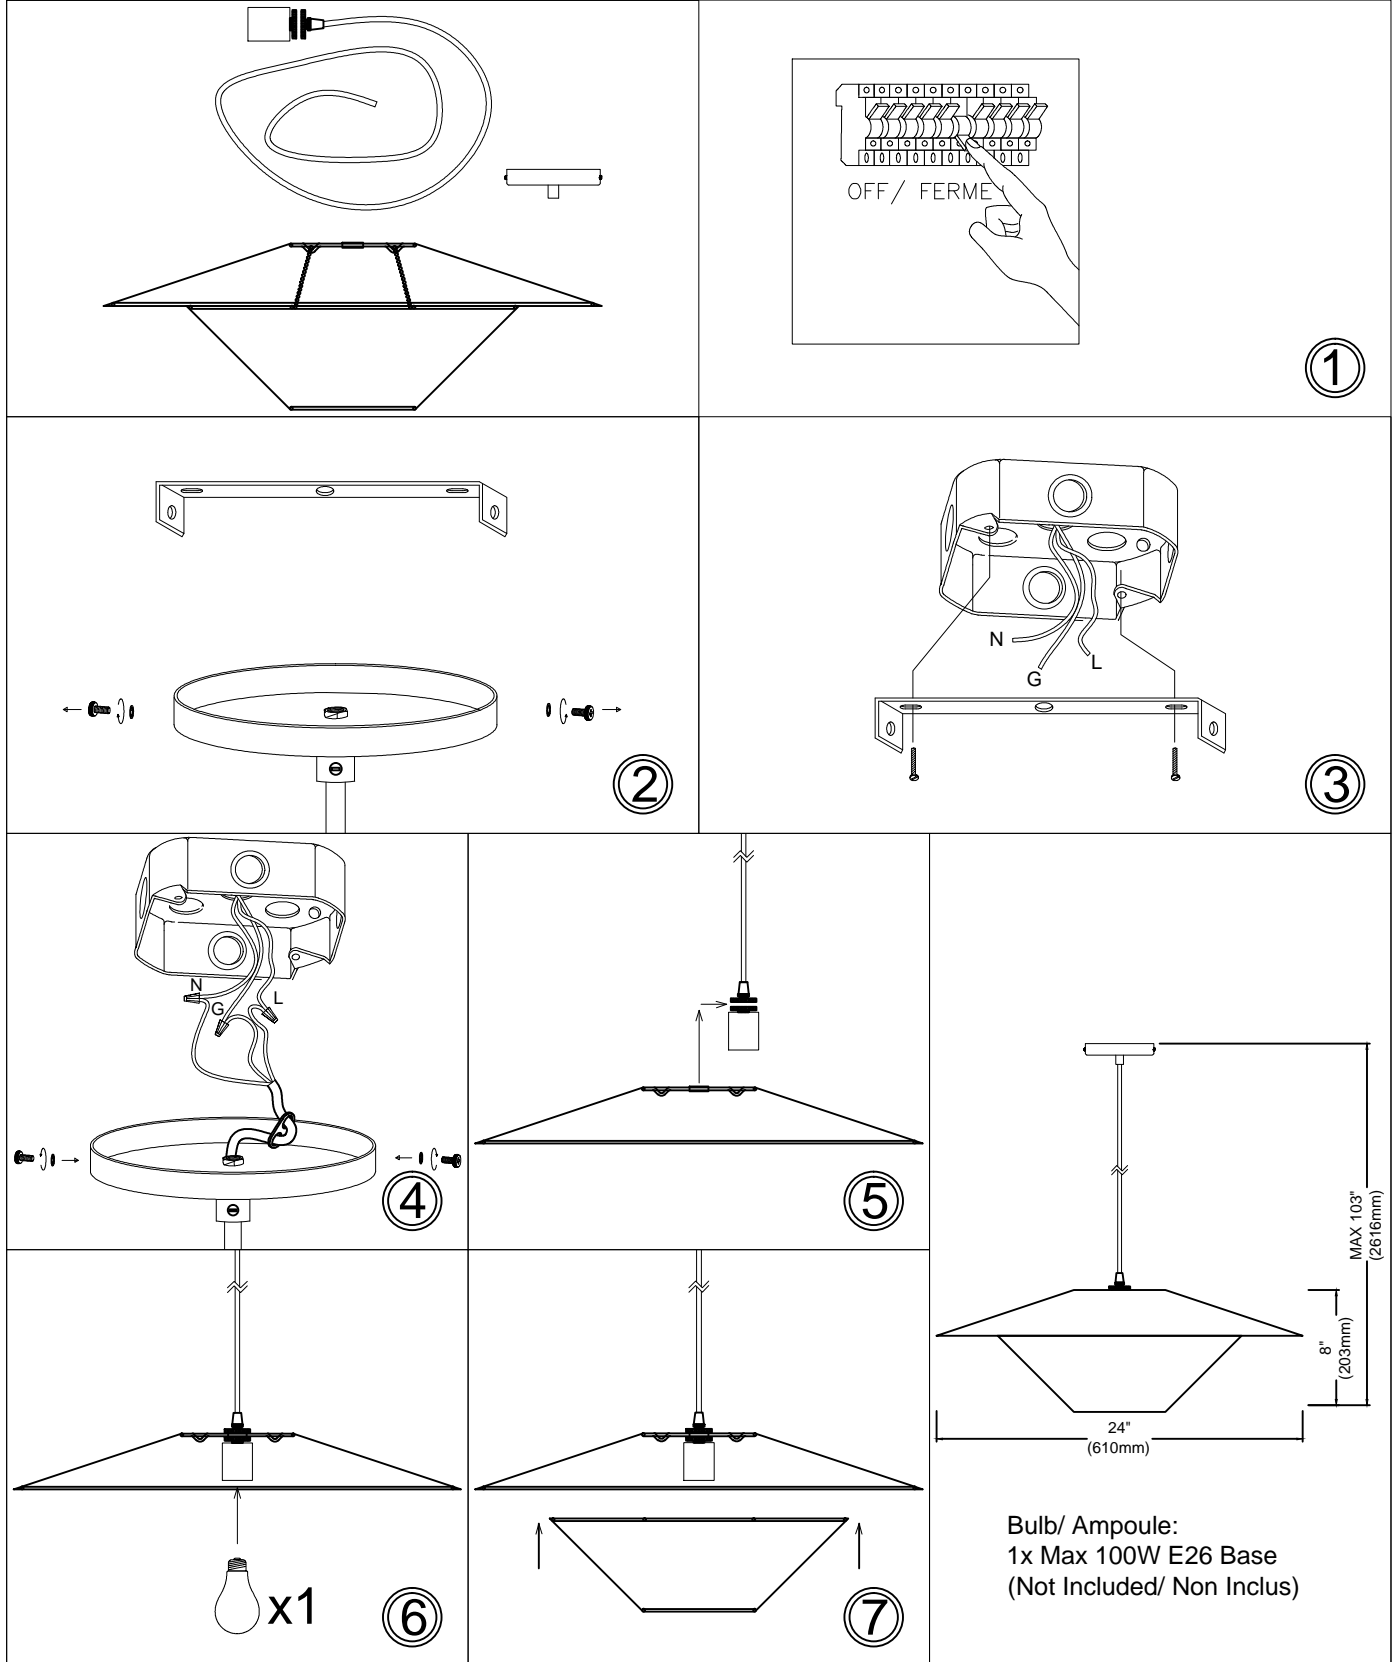

PSO-241P

1401 Courtney Park Drive East, Mississauga, Ontario, Canada L5T 2E4
Tel: (905) 564-1262 Fax: (905) 564-1299 Email: dainolite@dainolite.ca Web: www.dainolite.ca

02/2022