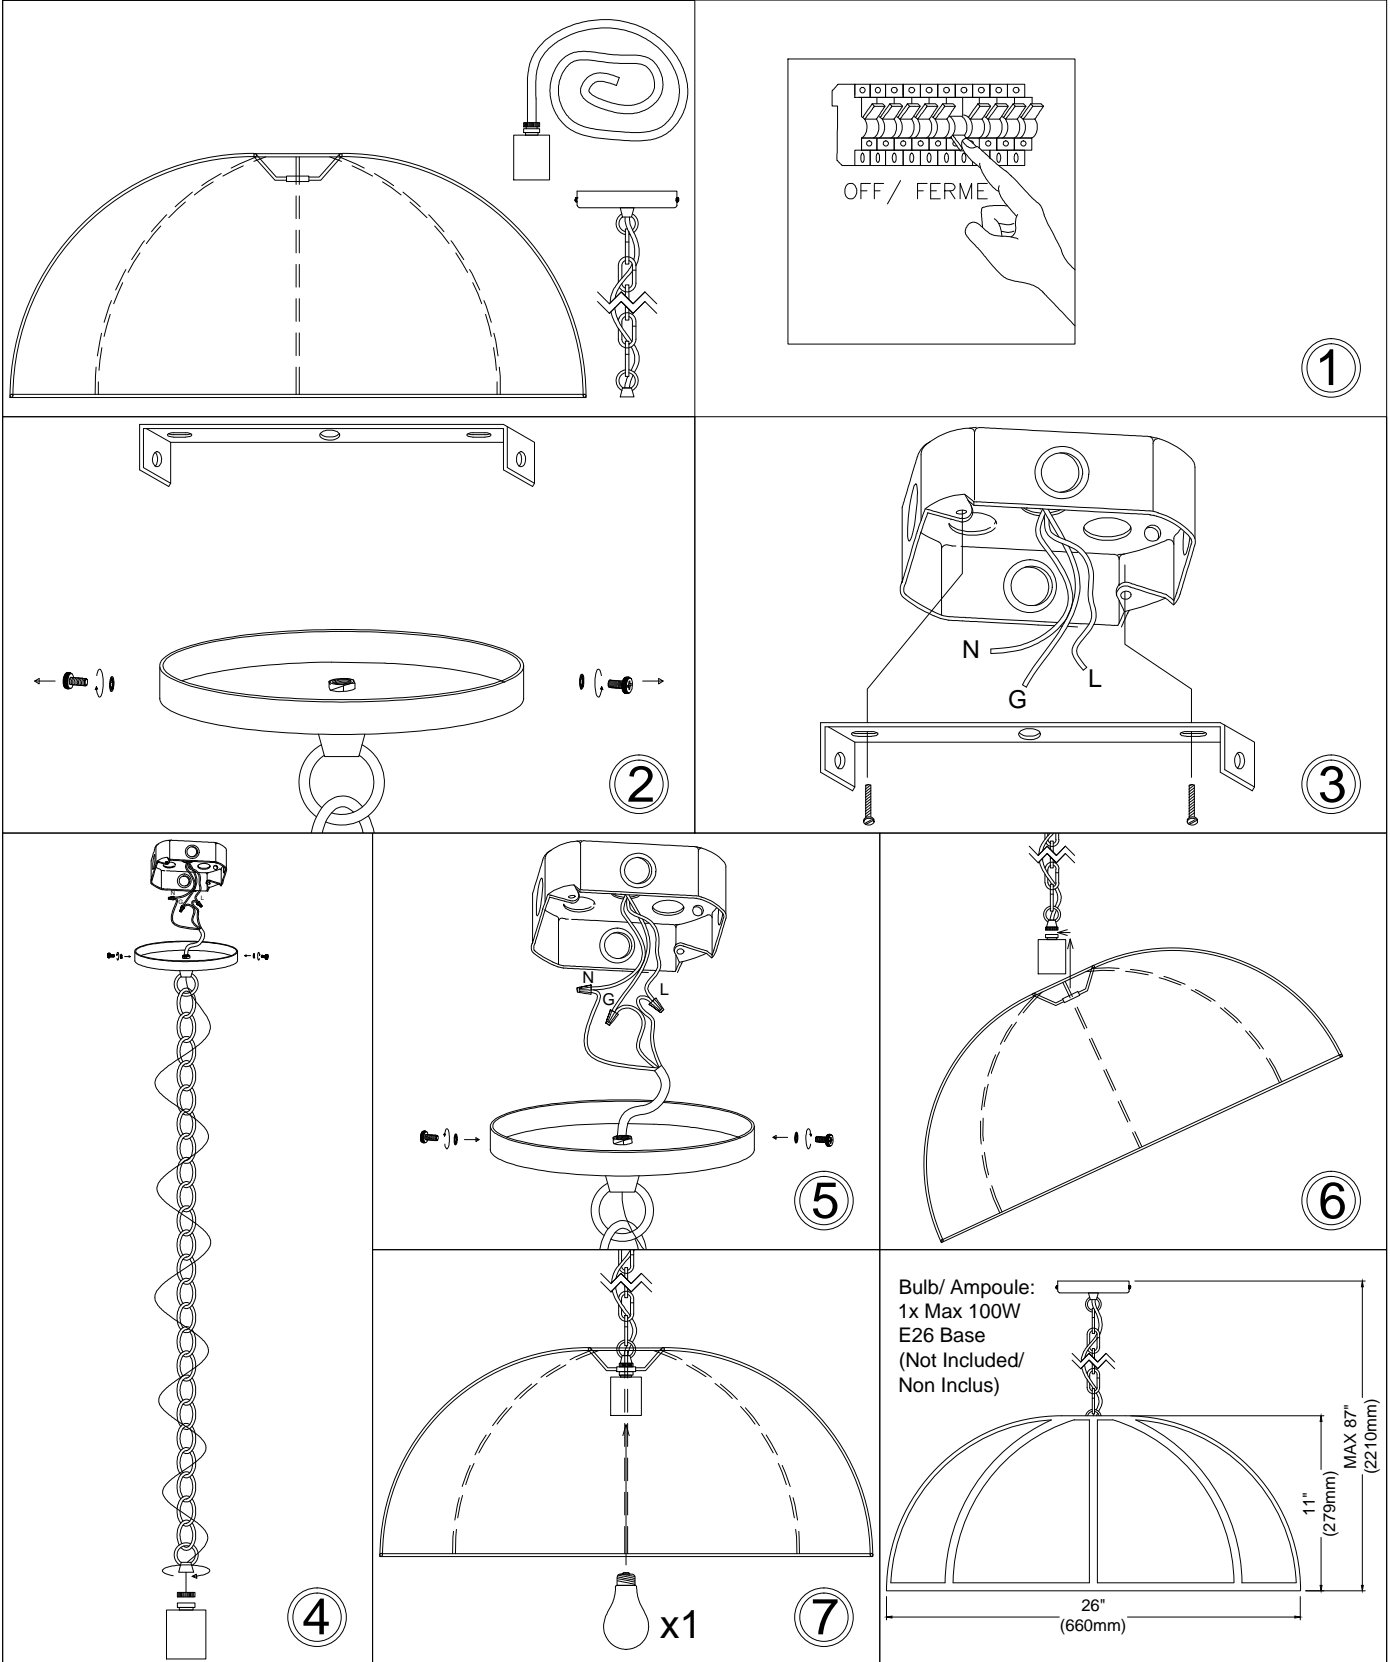

PSL-261P-AGB-GW

1401 Courtney Park Drive East, Mississauga, Ontario, Canada L5T 2E4
Tel: (905) 564-1262 Fax: (905) 564-1299 Email: dainolite@dainolite.ca Web: www.dainolite.ca

01/2023