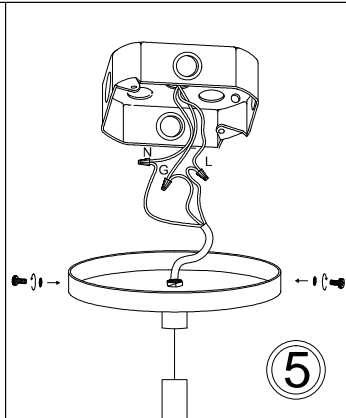

# NDR-243P

1

2

3

4

5

6

Bulbs/ Ampoules:  
4x Max 60W  
E26 Base  
(Not Included/  
Non Inclus)

7

8

Tighten Until Snug/ Serrer  
Jusqu'à Ce Que Bien Ajusté