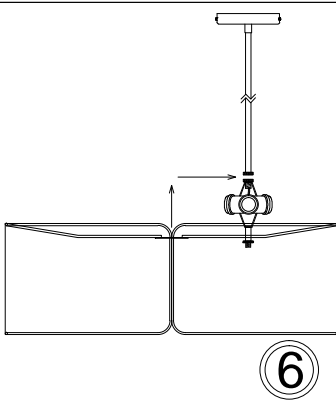

# NDR-243P

1

2

3

4

5

6

Bulbs/ Ampoules:  
4x Max 60W  
E26 Base  
(Not Included/  
Non Inclus)

7

8

Tighten Until Snug/ Serrer  
Jusqu'à Ce Que Bien Ajusté