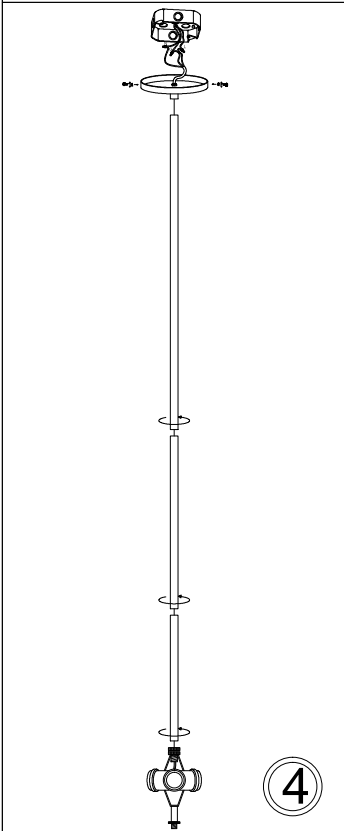

# NDR-243P

1

2

3

4

5

6

Bulbs/ Ampoules:  
4x Max 60W  
E26 Base  
(Not Included/  
Non Inclus)

7

8

Tighten Until Snug/ Serrer  
Jusqu'à Ce Que Bien Ajusté