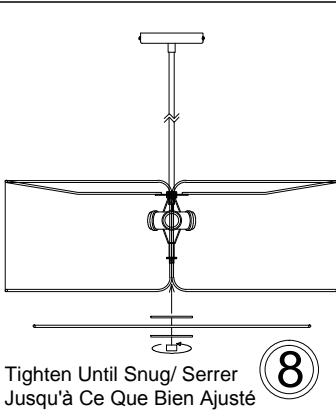

# NDR-243P

1

2

3

4

5

6

Bulbs/ Ampoules:  
4x Max 60W  
E26 Base  
(Not Included/  
Non Inclus)

7

8

Tighten Until Snug/ Serrer  
Jusqu'à Ce Que Bien Ajusté