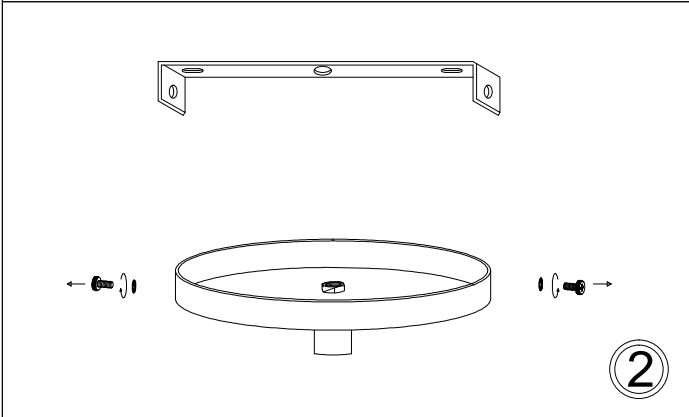

# NDR-243P

1

2

3

4

5

6

Bulbs/ Ampoules:  
4x Max 60W  
E26 Base  
(Not Included/  
Non Inclus)

7

8

Tighten Until Snug/ Serrer  
Jusqu'à Ce Que Bien Ajusté