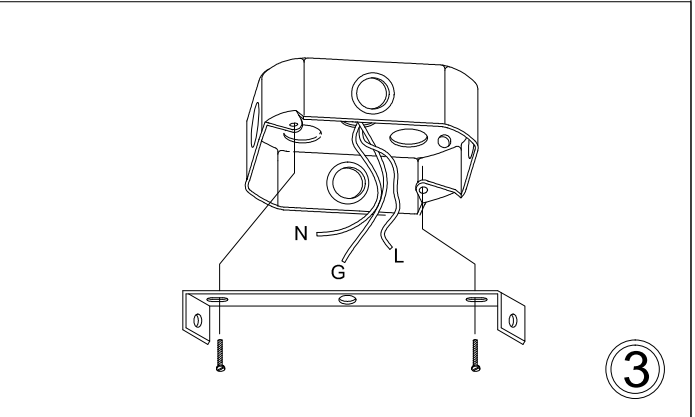

# NDR-243P

1

2

3

4

5

6

Bulbs/ Ampoules:  
4x Max 60W  
E26 Base  
(Not Included/  
Non Inclus)

7

8

Tighten Until Snug/ Serrer  
Jusqu'à Ce Que Bien Ajusté