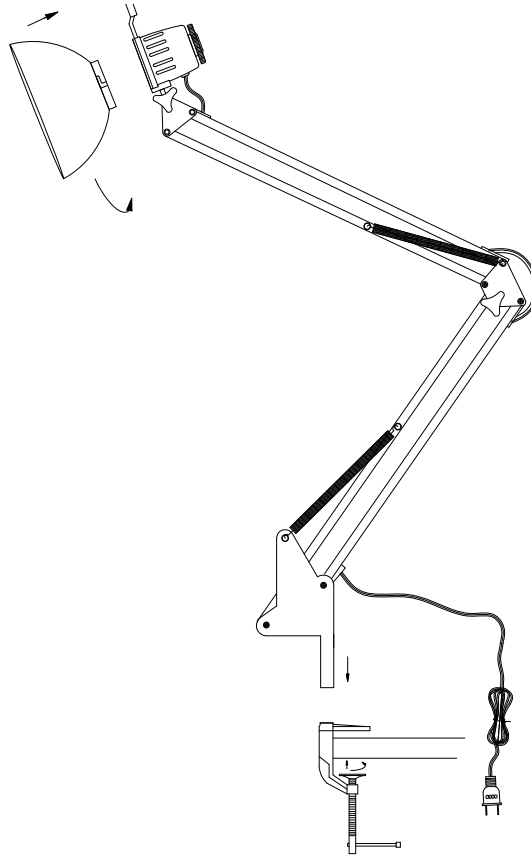

Dainolite

MAGNUS I

BULB / AMPOULE
MAX 1 × 100W
(not included / non incluse)

IMPORTANT SAFETY INSTRUCTIONS

This portable lamp has a polarized plug (one prong is wider than the other.) This plug will only fit in a polarized outlet one way. If the plug does not fit fully in the outlet reverse the plug. If it still does not fit contact a qualified electrician. Never use with an extension cord unless the plug can be fully inserted. Please do not defeat this safety feature.

IMPORTANT INTRUCTION DE SÉCURITÉ

Cette lampe portative est munie d'une prise polarisée (une lame plus large que l'autre). Pour prévenir des chocs électriques, ne pas utiliser, cette prise avec un prolongateur, une prise de courant ou avec une autre sortie de courant sauf si les lampes peuvent être insérées à fond. Si les lames ne s'ajustent pas, retourner la prise. Si ça ne fonctionne toujours pas, contactez un électricien qualifié. Ne pas retirer cette mesure de sécurité.