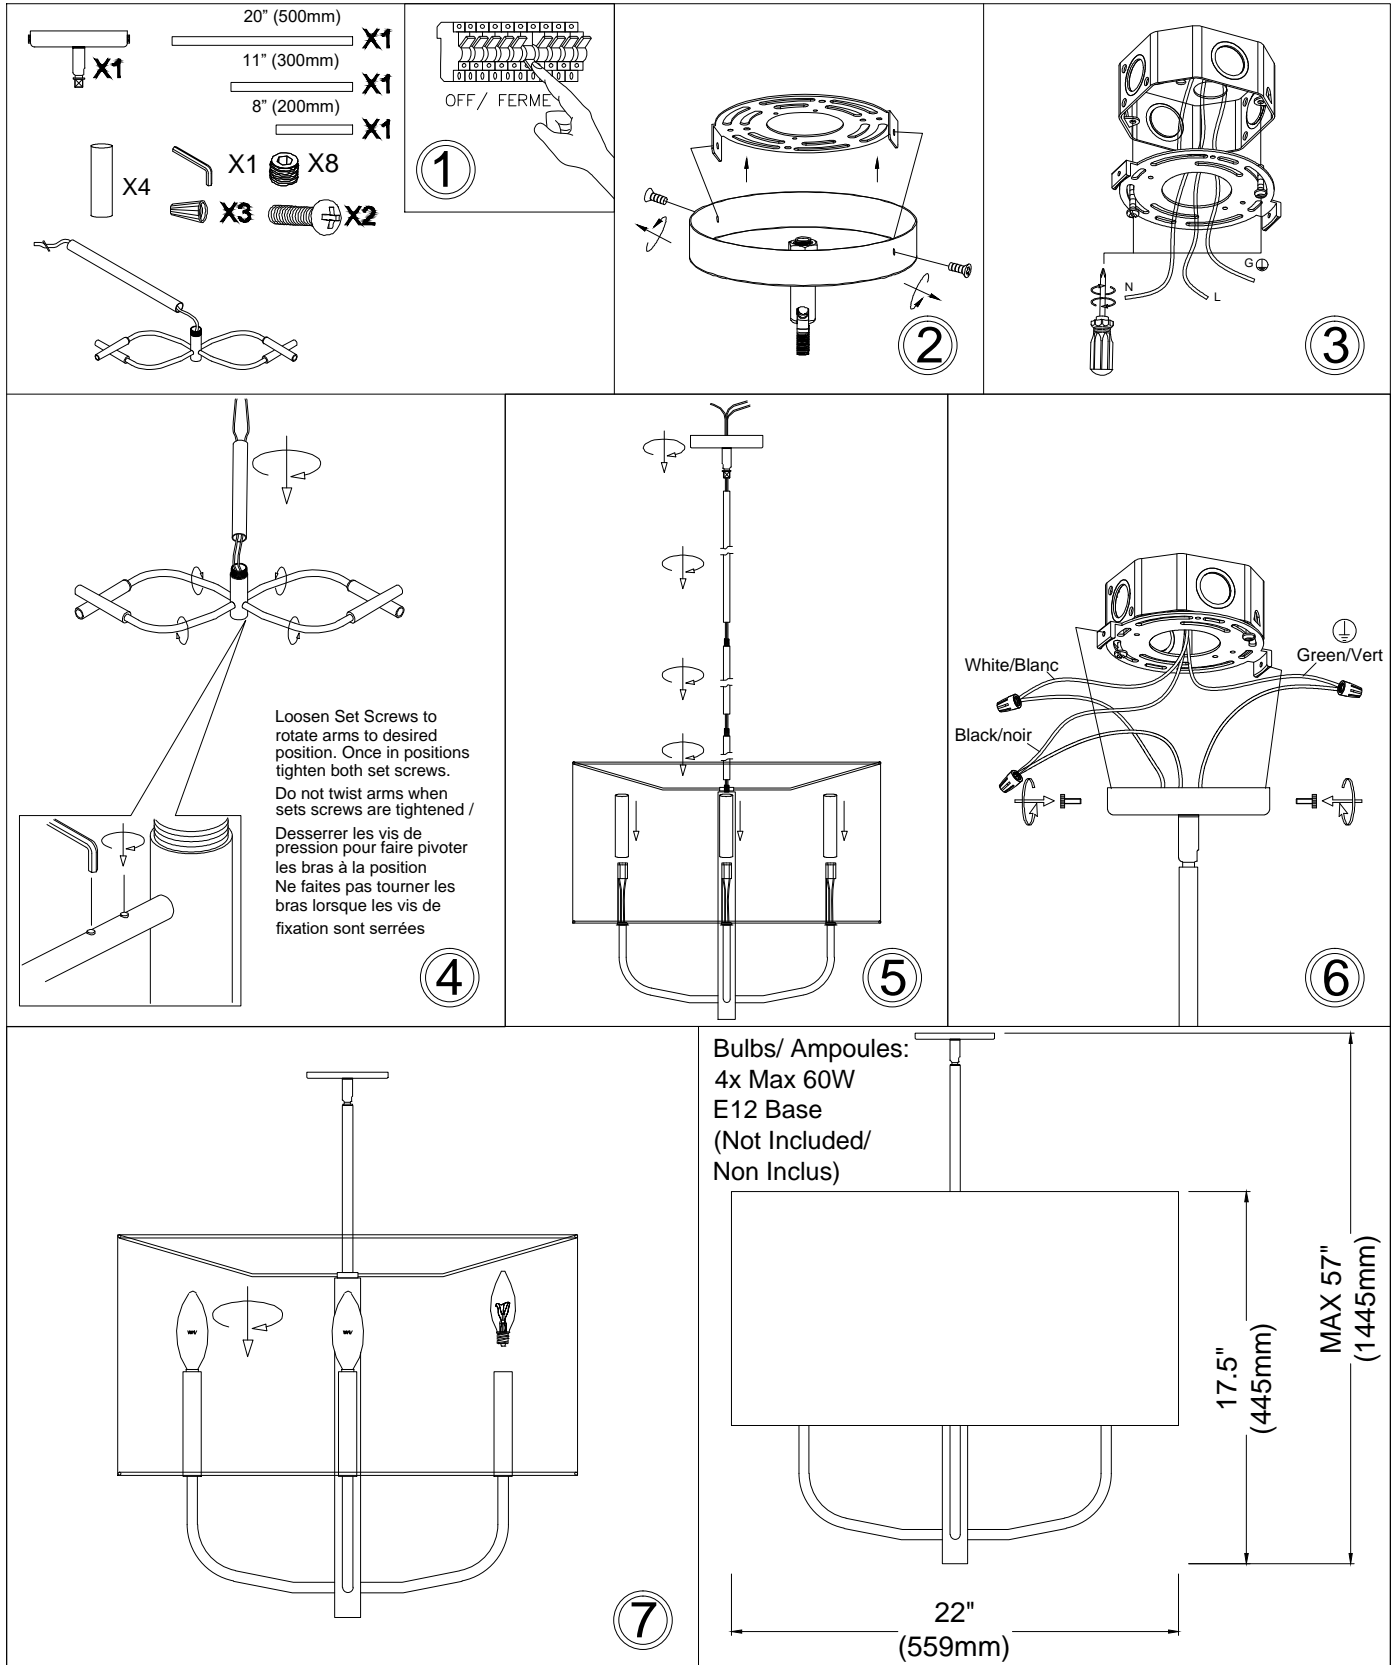

ELN-224C

1401 Courtney Park Drive East, Mississauga, Ontario, Canada L5T 2E4
 Tel: (905) 564-1262 Fax: (905) 564-1299 Email: dainolite@dainolite.ca Web: www.dainolite.ca

09/2022