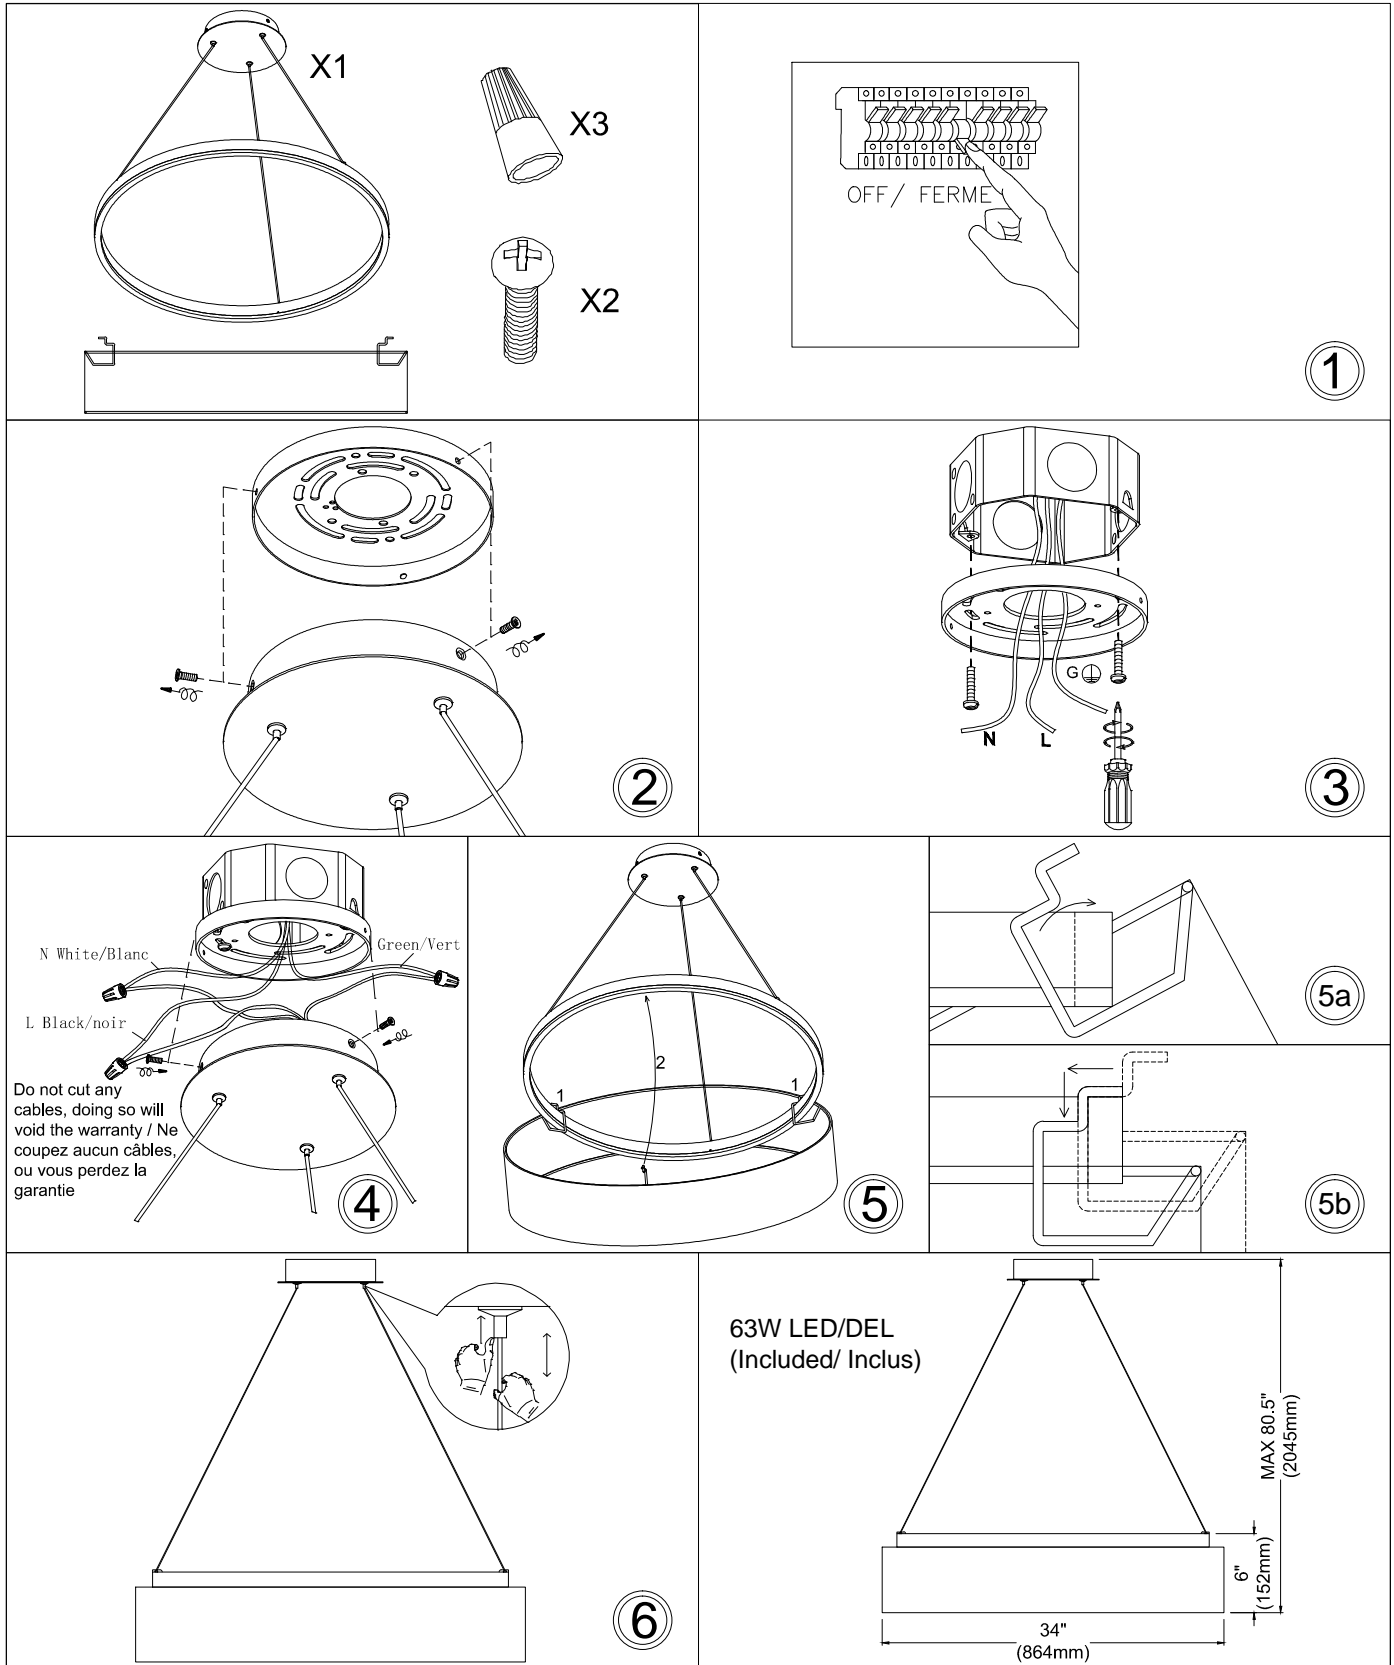

CIR-3463C

1401 Courtney Park Drive East, Mississauga, Ontario, Canada L5T 2E4
 Tel: (905) 564-1262 Fax: (905) 564-1299 Email: dainolite@dainolite.ca Web: www.dainolite.ca