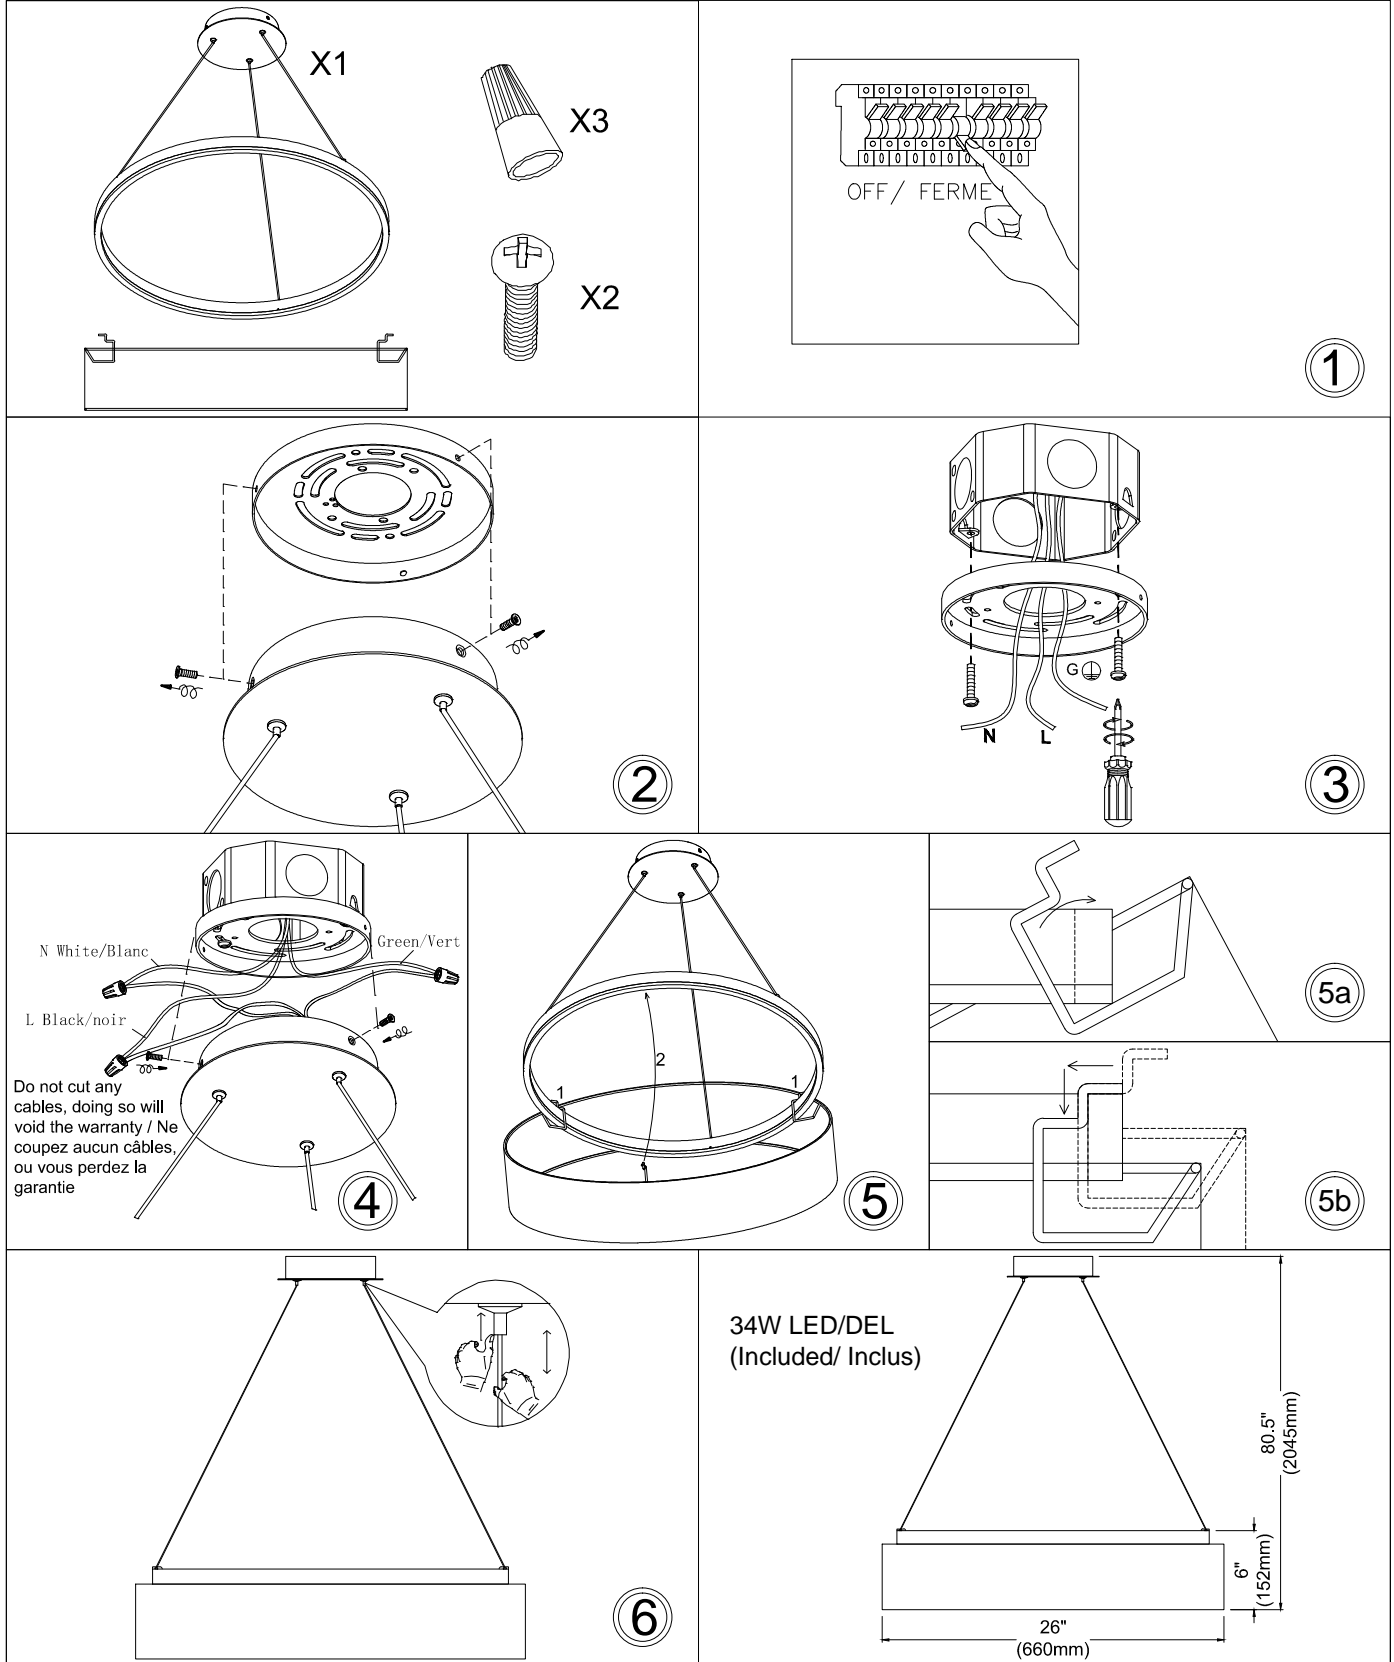

CIR-2634C

1401 Courtney Park Drive East, Mississauga, Ontario, Canada L5T 2E4
Tel: (905) 564-1262 Fax: (905) 564-1299 Email: dainolite@dainolite.ca Web: www.dainolite.ca

09/2022