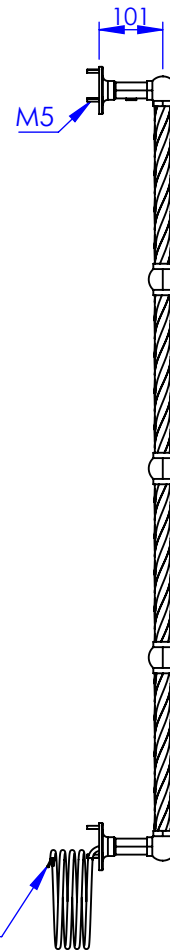

**Collection : Chauffe-serviettes**

**Chauffe serviette électrique "Danube", connections murales.**

**Towel warmer, wall mounted connections.**

Ref : HTR-8801

**CRISTAL & BRONZE**

PARIS · 1937

08/02/2022-1