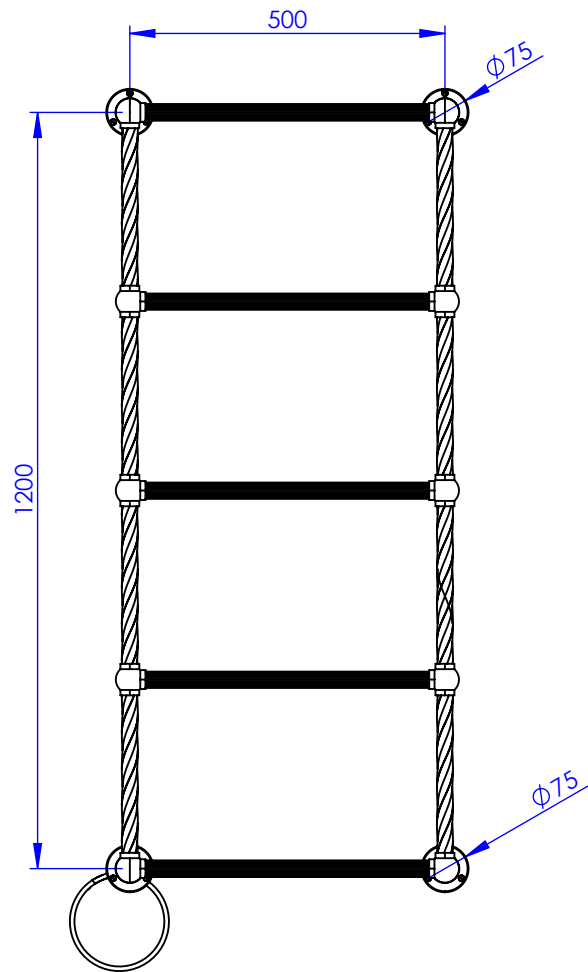

**Collection : Chauffe-serviettes**

**Chauffe serviette électrique "Danube", connections murales.**

**Towel warmer, wall mounted connections.**

Ref : HTR-8801

**CRISTAL & BRONZE**

PARIS · 1937

08/02/2022-1