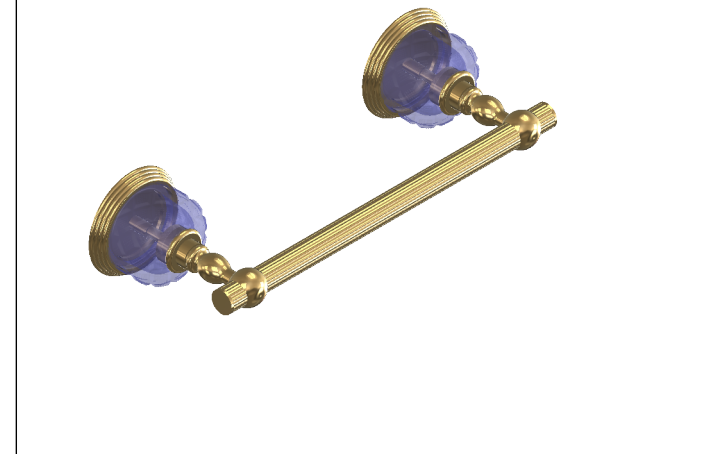

Collection : Cristal losange

Barre sortie de bain, L.30cm - Grab bar, L30cm.

Ref : C53-512 Cristal blanc / Clear crystal
Ref : C54-512 Cristal bleu / Blue crystal
Ref : C55-512 Cristal rose / Pink crystal

CRISTAL & BRONZE

PARIS · 1937

23/10/2019-1