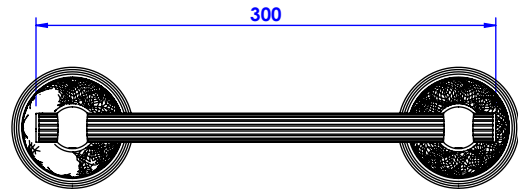

Collection : Cristal losange

Barre sortie de bain, L.30cm - Grab bar, L30cm.

Ref : C53-512 Cristal blanc / Clear crystal
Ref : C54-512 Cristal bleu / Blue crystal
Ref : C55-512 Cristal rose / Pink crystal