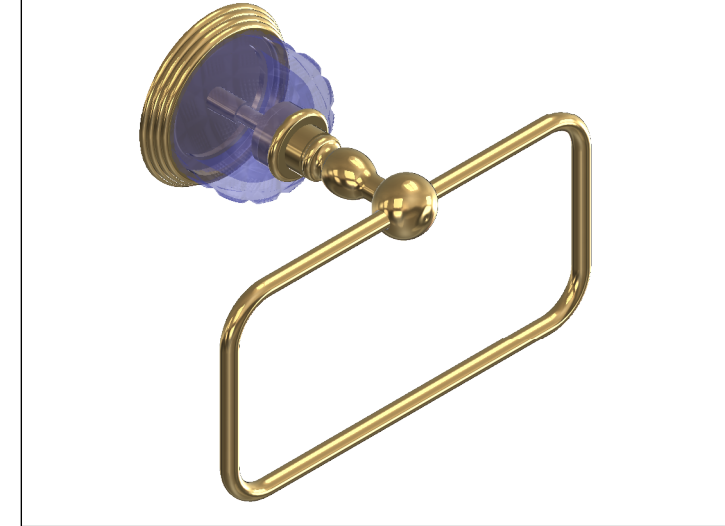

Collection : Dôme losange

Porte serviette rectangle, mural. - Wall mounted towel rectangular.

Ref : C53-511 Cristal blanc / Clear crystal
Ref : C54-511 Cristal bleu / Blue crystal
Ref : C55-511 Cristal rose / Pink crystal

CRISTAL & BRONZE

PARIS · 1937

23/10/2019-1