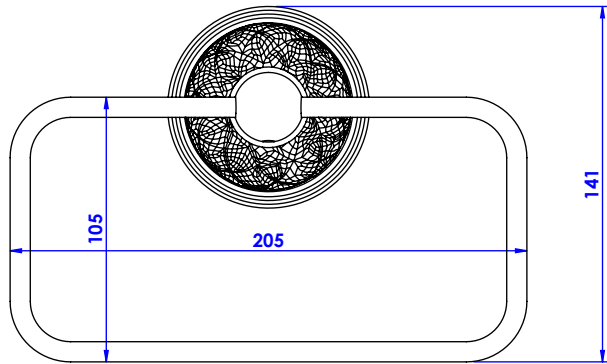

Collection : Dôme losange

Porte serviette rectangle, mural. - Wall mounted towel rectangular.

Ref : C53-511 Cristal blanc / Clear crystal
Ref : C54-511 Cristal bleu / Blue crystal
Ref : C55-511 Cristal rose / Pink crystal