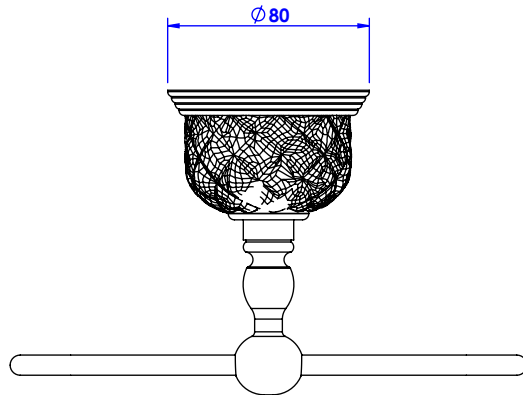

Collection : Dôme losange

Porte serviette rectangle, mural. - Wall mounted towel rectangular.

Ref : C53-511 Cristal blanc / Clear crystal
Ref : C54-511 Cristal bleu / Blue crystal
Ref : C55-511 Cristal rose / Pink crystal