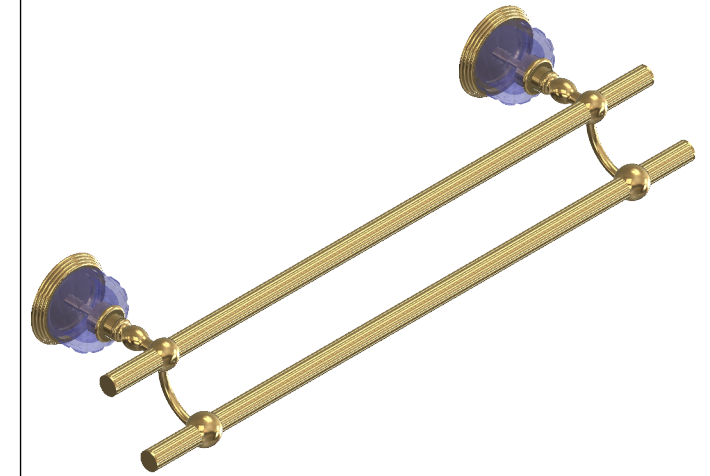

Collection : Dôme Losange

Porte serviette deux barres fixes, L.60cm - Wall mounted double tower bar, L60cm.

Ref : C53-509 Cristal blanc / Clear crystal

Ref : C54-509 Cristal bleu / Blue crystal

Ref : C55-509 Cristal rose / Pink crystal

CRISTAL&BRONZE

PARIS · 1937

23/10/2019-1