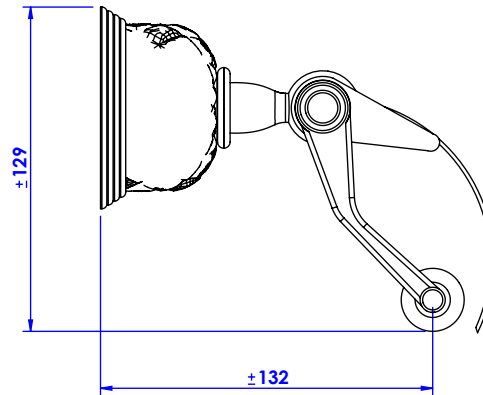

Collection : Dôme Losange

Porte rouleau avec couvercle, mural. - Wall mounted toilet roll holder with cover.

Ref : C53-503 Cristal blanc / Clear crystal
Ref : C54-503 Cristal bleu / Blue crystal
Ref : C55-503 Cristal rose / Pink crystal