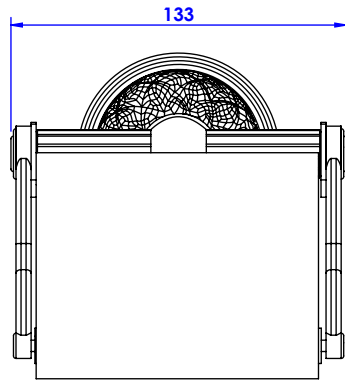

Collection : Dôme Losange

Porte rouleau avec couvercle, mural. - Wall mounted toilet roll holder with cover.

Ref : C53-503 Cristal blanc / Clear crystal
Ref : C54-503 Cristal bleu / Blue crystal
Ref : C55-503 Cristal rose / Pink crystal