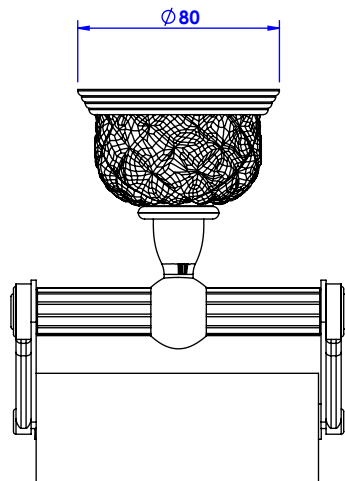

Collection : Dôme Losange

Porte rouleau avec couvercle, mural. - Wall mounted toilet roll holder with cover.

Ref : C53-503 Cristal blanc / Clear crystal
Ref : C54-503 Cristal bleu / Blue crystal
Ref : C55-503 Cristal rose / Pink crystal