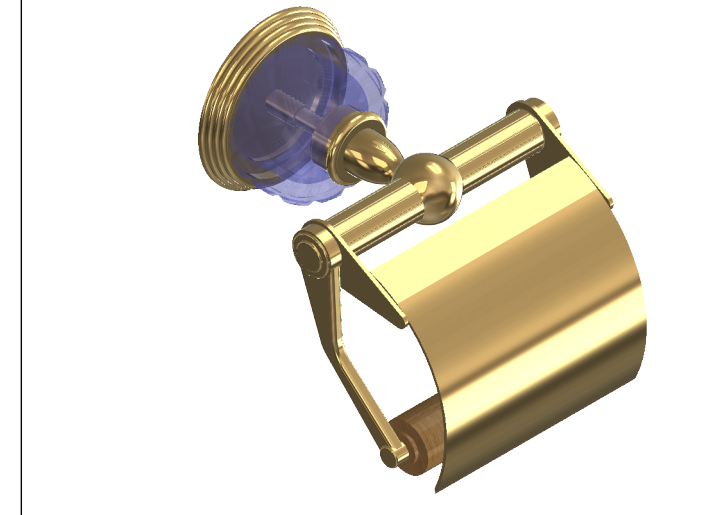

Collection : Dôme Losange

Porte rouleau avec couvercle, mural. - Wall mounted toilet roll holder with cover.

Ref : C53-503 Cristal blanc / Clear crystal
Ref : C54-503 Cristal bleu / Blue crystal
Ref : C55-503 Cristal rose / Pink crystal

CRISTAL & BRONZE

PARIS · 1937

15/10/2019-1