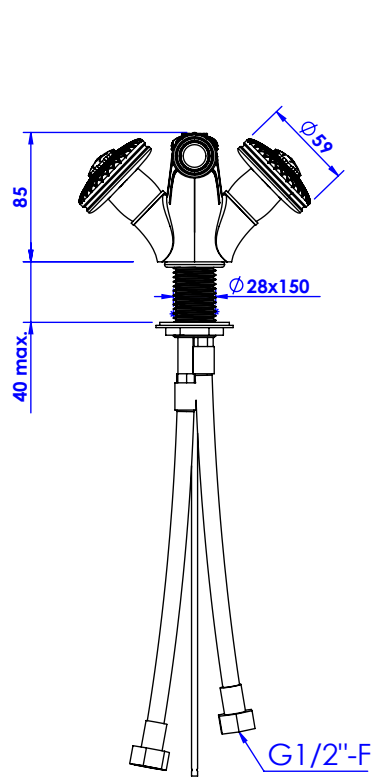

Collection : Dôme Losange

Monotrou bidet avec flexibles et vidage

Single hole bidet mixer, hoses and waste

Ref : C53-4101 Cristal blanc / Clear crystal

Ref : C54-4101 Cristal bleu / Blue crystal

Ref : C55-4101 Cristal rose / Pink crystal

Débit / Flow rate : ...l/min (sous 3 bars).
Pression maxi / max pressure : 5 bars.

ø de perçage recommandé.
ø recommended drilling.

Informations :

Fournie avec tête céramique 1/4 de tour. / Provided with ceramic cartridge 1/4 turn.

Raccordement par flexibles inox tressés (lg 300mm). / Connected by stainless steel hoses (lg 11,80 inch)

Vidage fourni (voir fiches techniques.) / Waste included (see technicals drawings.)

CRISTAL & BRONZE