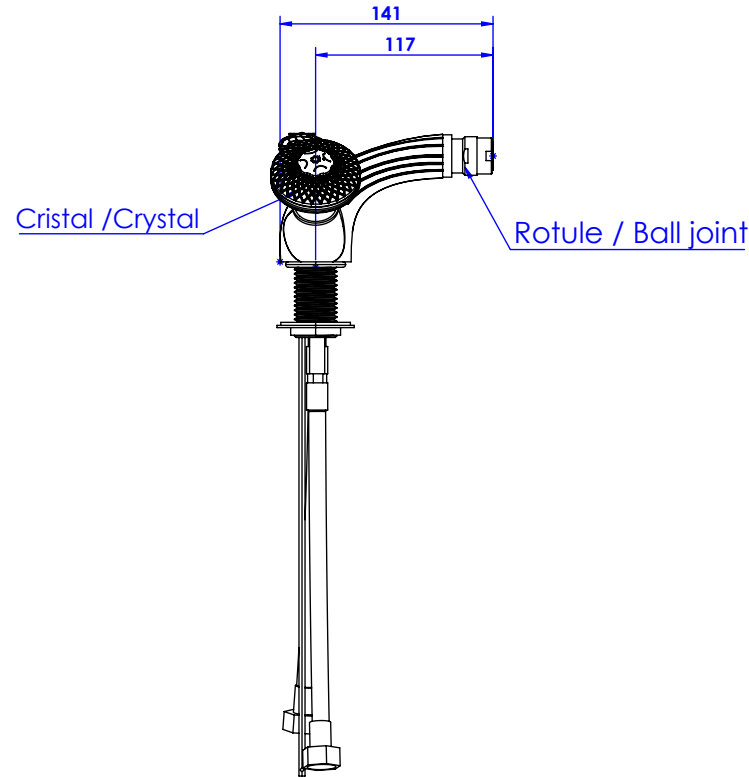

Collection : Dôme Losange

Monotrou bidet avec flexibles et vidage

Single hole bidet mixer, hoses and waste

Ref : C53-4101 Cristal blanc / Clear crystal

Ref : C54-4101 Cristal bleu / Blue crystal

Ref : C55-4101 Cristal rose / Pink crystal

Débit / Flow rate : ...l/min (sous 3 bars).
Pression maxi / max pressure : 5 bars.

ø de perçage recommandé.
ø recommended drilling.

Informations :

Fournie avec tête céramique 1/4 de tour. / Provided with ceramic cartridge 1/4 turn.

Raccordement par flexibles inox tressés (lg 300mm). / Connected by stainless steel hoses (lg 11,80 inch)

Vidage fourni (voir fiches techniques.) / Waste included (see technicals drawings.)

CRISTAL & BRONZE