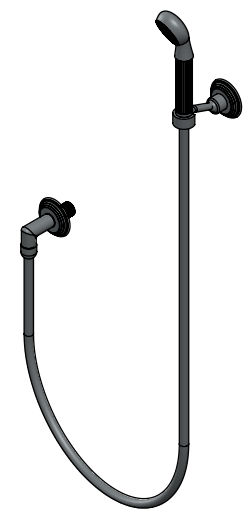

Collections : Dôme Diamant / Cannelé / Losange
& Dôme à manettes Diamant / Cannelé / Losange

Douchette avec crochet fixe, avec sortie coudée 1/2" et flexible 150cm.
Wall shower set on fixed hook, with elbow 1/2" and hose 150cm.

C52-2212 Cristal rose / Pink crystal

Dôme Losange

C53-2212 Cristal blanc / Clear crystal

C54-2212 Cristal bleu / Blue crystal

C55-2212 Cristal rose / Pink crystal

Dôme à manettes Diamant (with lever handles)

C56-2212 Cristal blanc / Clear crystal

C57-2212 Cristal bleu / Blue crystal

C58-2212 Cristal rose / Pink crystal

Dôme à manettes Cannelé (with lever handles)

C59-2212 Cristal blanc / Clear crystal

C60-2212 Cristal bleu / Blue crystal

C61-2212 Cristal rose / Pink crystal

Dôme à manettes Losange (with lever handles)

C62-2212 Cristal blanc / Clear crystal

C63-2212 Cristal bleu / Blue crystal

C64-2212 Cristal rose / Pink crystal

Débit / Flow rate : ...l/min (sous 3 bars).
Pression maxi / max pressure : 5 bars.