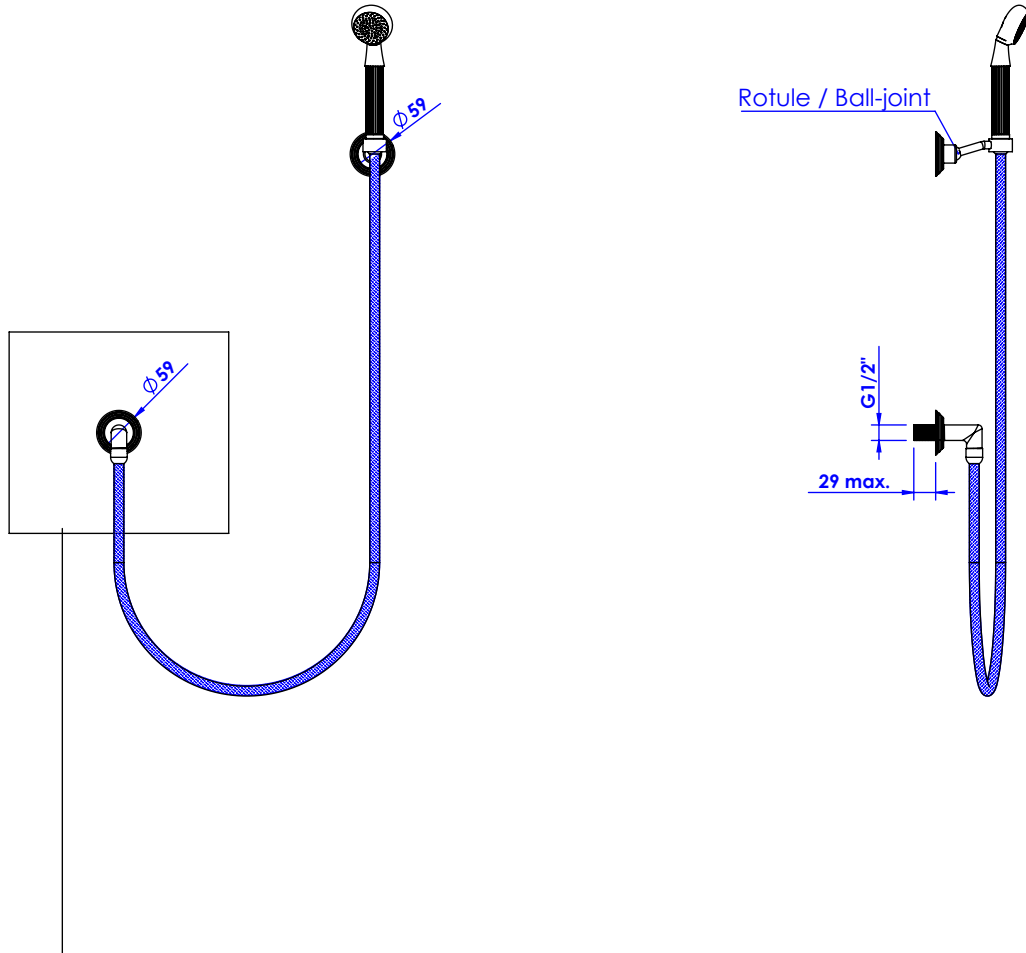

Collections : Dôme Diamant / Cannelé / Losange
& Dôme à manettes Diamant / Cannelé / Losange

Douchette avec crochet fixe, avec sortie coudée 1/2" et flexible 150cm.
Wall shower set on fixed hook, with elbow 1/2" and hose 150cm.

C56-2212 Cristal blanc / Clear crystal

C57-2212 Cristal bleu / Blue crystal

C58-2212 Cristal rose / Pink crystal

Dôme à manettes Cannelé (with lever handles)

C59-2212 Cristal blanc / Clear crystal

C60-2212 Cristal bleu / Blue crystal

C61-2212 Cristal rose / Pink crystal

Dôme à manettes Losange (with lever handles)

C62-2212 Cristal blanc / Clear crystal

C63-2212 Cristal bleu / Blue crystal

C64-2212 Cristal rose / Pink crystal

Débit / Flow rate : ...l/min (sous 3 bars).
Pression maxi / max pressure : 5 bars.

ø de perçage et entraxe recommandés.
ø recommended drilling and centre distances.

CRISTAL & BRONZE

PARIS · 1937

25/08/2020-1