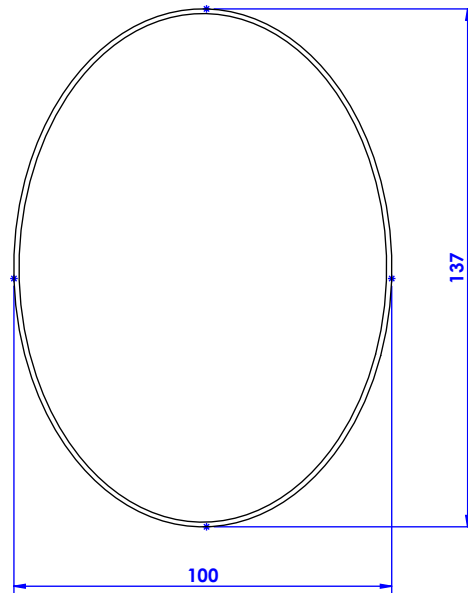

Collection : Dôme cannelé

Porte savon ovale métal, à poser. - Free standing oval brass soap holder.

Ref : C50-517 Cristal blanc / Clear crystal
Ref : C51-517 Cristal bleu / Blue crystal
Ref : C52-517 Cristal rose / Pink crystal