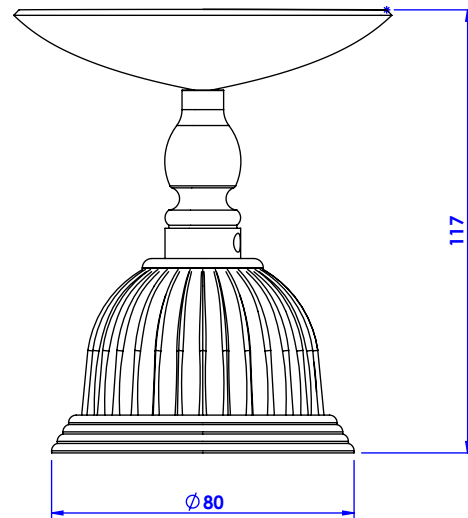

Collection : Dôme cannelé

Porte savon ovale métal, à poser. - Free standing oval brass soap holder.

Ref : C50-517 Cristal blanc / Clear crystal
Ref : C51-517 Cristal bleu / Blue crystal
Ref : C52-517 Cristal rose / Pink crystal

CRISTAL & BRONZE

PARIS · 1937

23/10/2019-1