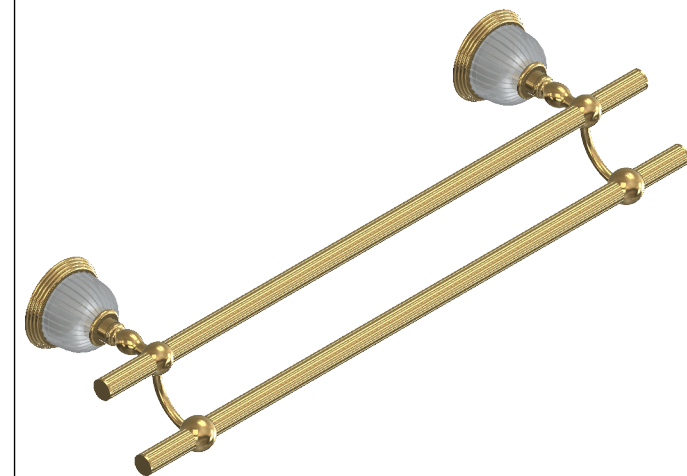

Collection : Dôme cannelé

Porte serviette deux barres fixes, L.60cm - Wall mounted double tower bar, L60cm.

Ref : C50-509 Cristal blanc / Clear crystal

Ref : C51-509 Cristal bleu / Blue crystal

Ref : C52-509 Cristal rose / Pink crystal