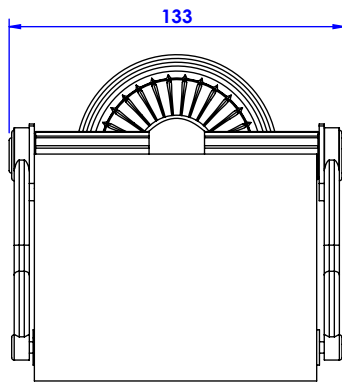

Collection : Dôme cannelé

Porte rouleau avec couvercle, mural. - Wall mounted toilet roll holder with cover.

Ref : C50-503 Cristal blanc / Clear crystal
Ref : C51-503 Cristal bleu / Blue crystal
Ref : C52-503 Cristal rose / Pink crystal