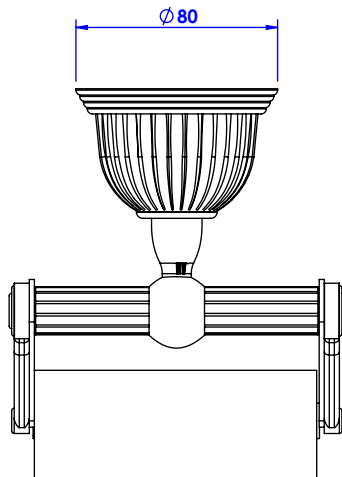

Collection : Dôme cannelé

Porte rouleau avec couvercle, mural. - Wall mounted toilet roll holder with cover.

Ref : C50-503 Cristal blanc / Clear crystal
Ref : C51-503 Cristal bleu / Blue crystal
Ref : C52-503 Cristal rose / Pink crystal