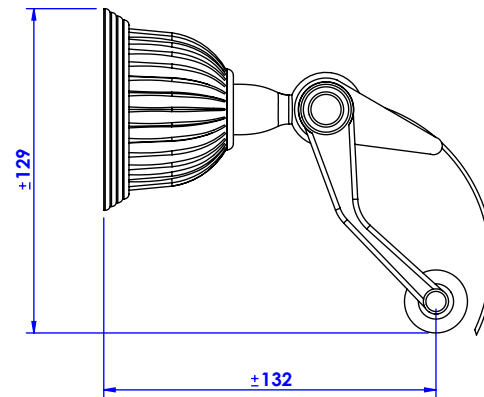

Collection : Dôme cannelé

Porte rouleau avec couvercle, mural. - Wall mounted toilet roll holder with cover.

Ref : C50-503 Cristal blanc / Clear crystal
Ref : C51-503 Cristal bleu / Blue crystal
Ref : C52-503 Cristal rose / Pink crystal